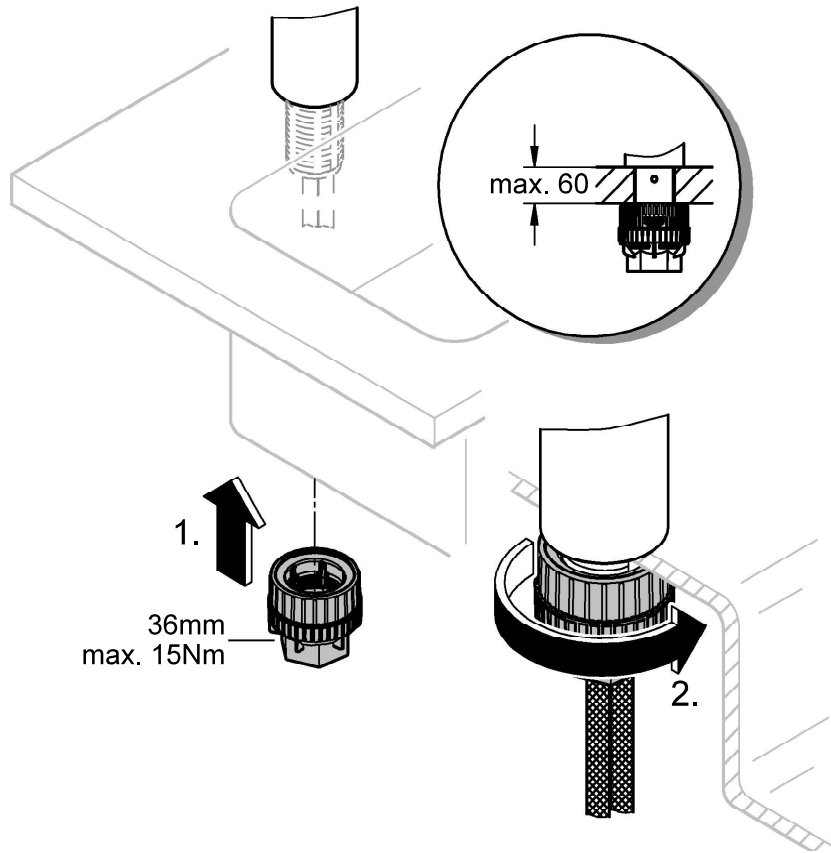

X	
48 530	46 374

Y		
48 540	46 863	46 824

* =

*19 332	32mm

DIN 1988

DIN EN 806

bar

0,5 max. 10 5 1

°C

max. 70° 60°

32mm
*19 332

i

	150°
	0°
	360°

1

2

3