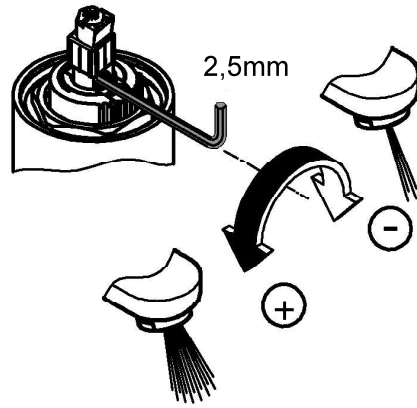

X	
48 530	46 374

Y		
48 540	46 863	46 824

* =

*19 332	32mm

DIN 1988

DIN EN 806

bar

0,5 max. 10 5 1

°C

max. 70° 60°

32mm
*19 332

i

	150°
	0°
	360°

1

2

3