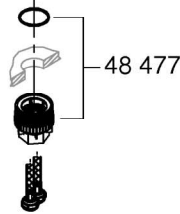

X	
48 530	46 374

Y		
48 540	46 863	46 824

* =

*19 332	32mm

DIN 1988

DIN EN 806

bar

0,5 max. 10 5 1

°C

max. 70° 60°

32mm
*19 332

i

	150°
	0°
	360°

1

2

3