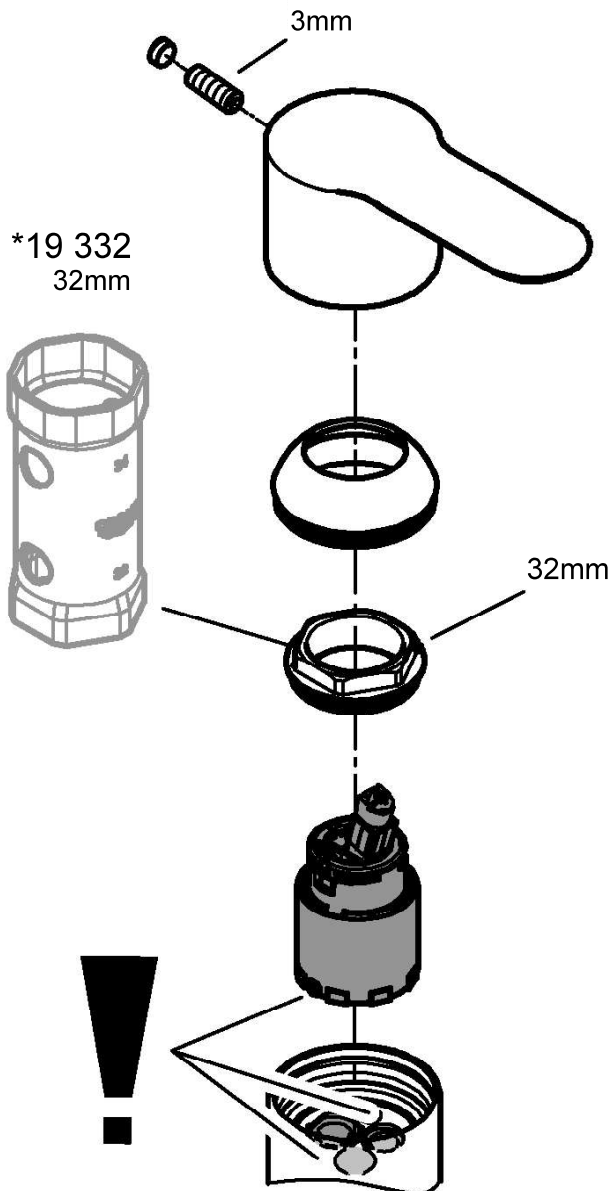

X	
48 530	46 374

Y		
48 540	46 863	46 824

* =

*19 332	32mm

DIN 1988

DIN EN 806

bar

0,5 max. 10 5 1

°C

max. 70° 60°

32mm
*19 332

i

	150°
	0°
	360°

1

2

3