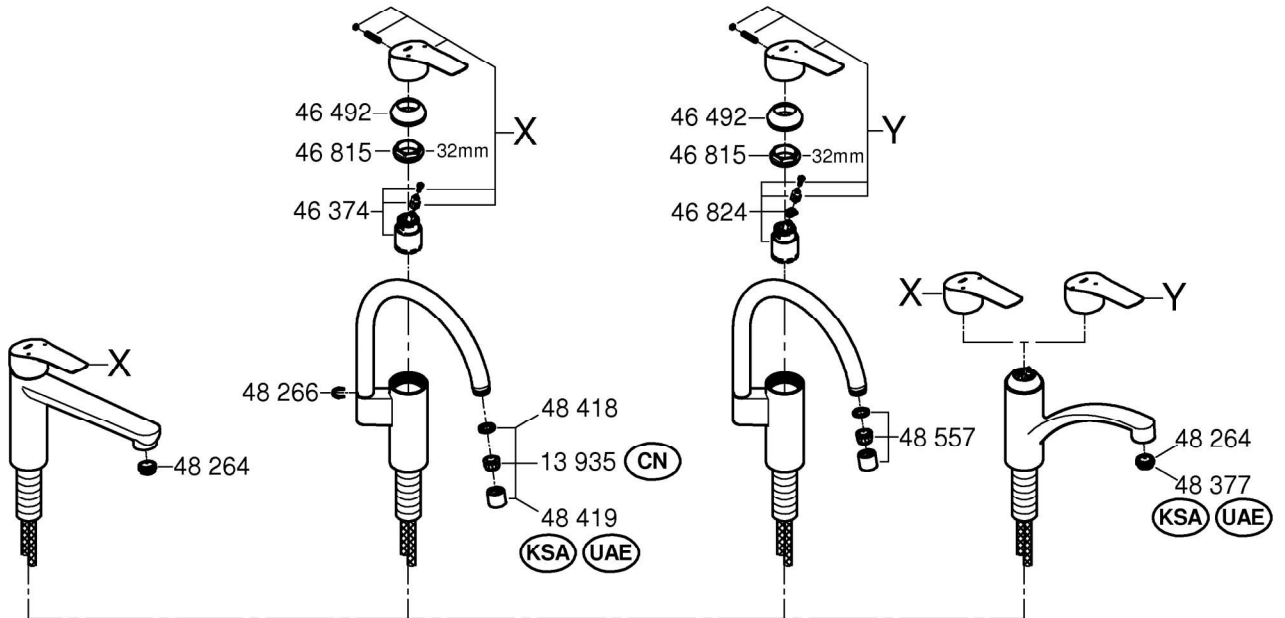

X	
48 530	46 374

Y		
48 540	46 863	46 824

* =

*19 332	32mm

DIN 1988

DIN EN 806

bar

0,5 max. 10 5 1

°C

max. 70° 60°

32mm
*19 332

i

	150°
	0°
	360°

1

2

3