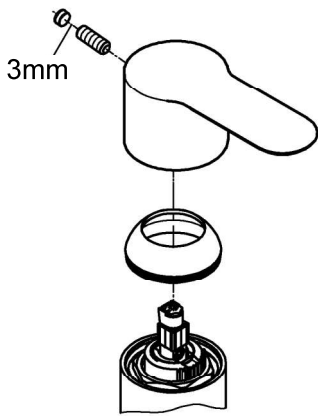

X	
48 530	46 374

Y		
48 540	46 863	46 824

* =

*19 332	32mm

DIN 1988

DIN EN 806

bar

0,5 max. 10 5 1

°C

max. 70° 60°

32mm
*19 332

i

	150°
	0°
	360°

1

2

3