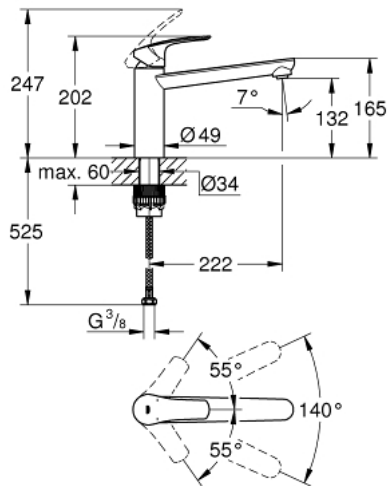

30 463 000 KEUKENMENGKRAAN

PRODUCTOMSCHRIJVING

- **medium uitloop**
- ééngatsmontage
- **GROHE SilkMove** 35 mm kardoos met keramische schijven
- geïntegreerde temperatuurbegrenzer
- variabel instelbare temperatuurbegrenzer
- draaibare gegoten uitloop
- zwenkbereik 140°
-
- **GROHE Zero** interne kanalen, waardoor het water niet met de legering in contact komt
- flexibele aansluitslangen 3/8"
- **GROHE FastFixation Plus** snelbevestigingssysteem
- **minimale dynamische druk 1,0 bar**