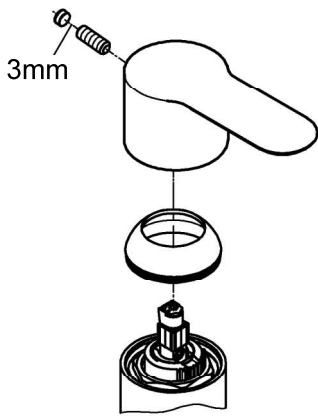

X	
48 530	46 374

Y		
48 540	46 863	46 824

* =

*19 332	32mm

DIN 1988

DIN EN 806

bar

0,5 max. 10 5 1

°C

max. 70° 60°

32mm
*19 332

i

		x°
	150°	
	0°	
	360°	

1

2

3