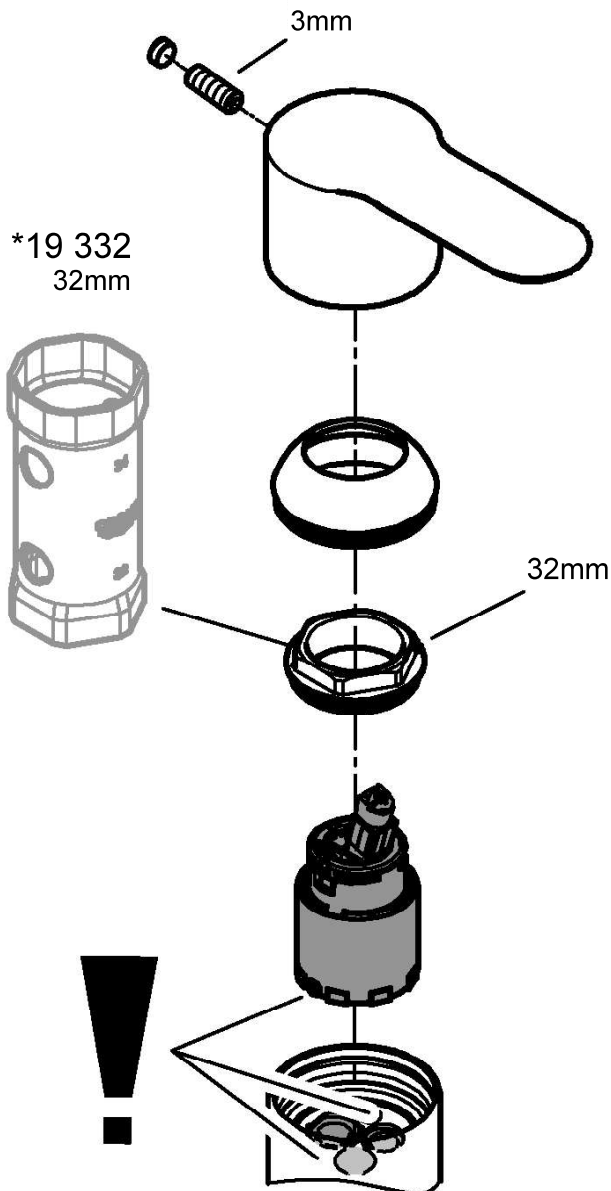

X	
48 530	46 374

Y		
48 540	46 863	46 824

* =

*19 332	32mm

DIN 1988

DIN EN 806

bar

0,5 max. 10 5 1

°C

max. 70° 60°

32mm
*19 332

i

		x°
	150°	
	0°	
	360°	

1

2

3