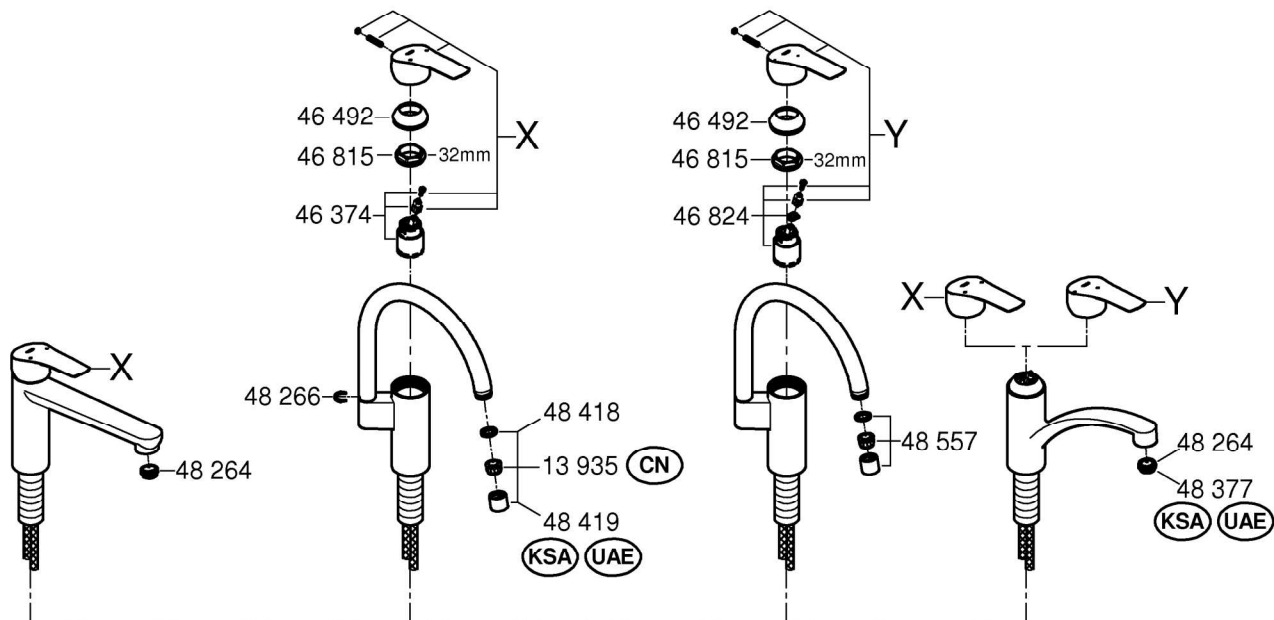

X	
48 530	46 374

Y		
48 540	46 863	46 824

* =

*19 332	32mm

DIN 1988

DIN EN 806

bar

0,5 max. 10 5 1

°C

max. 70° 60°

32mm
*19 332

i

		x°
	150°	
	0°	
	360°	

1

2

3