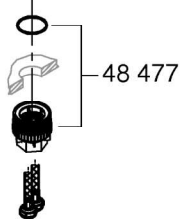

X	
48 530	46 374

Y		
48 540	46 863	46 824

* =

*19 332	32mm

DIN 1988

DIN EN 806

bar

0,5 max. 10 5 1

°C

max. 70° 60°

32mm
*19 332

i

		x°
	150°	
	0°	
	360°	

1

2

3