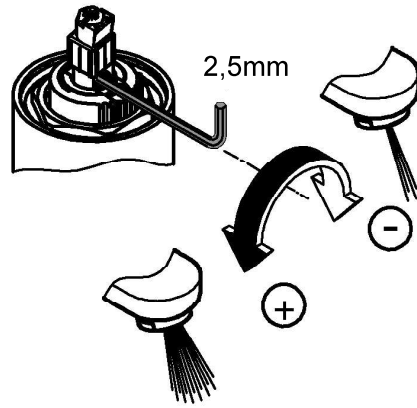

X	
48 530	46 374

Y		
48 540	46 863	46 824

* =

*19 332	32mm

DIN 1988

DIN EN 806

bar

0,5 max. 10 5 1

°C

max. 70° 60°

32mm
*19 332

i

		x°
	150°	
	0°	
	360°	

1

2

3