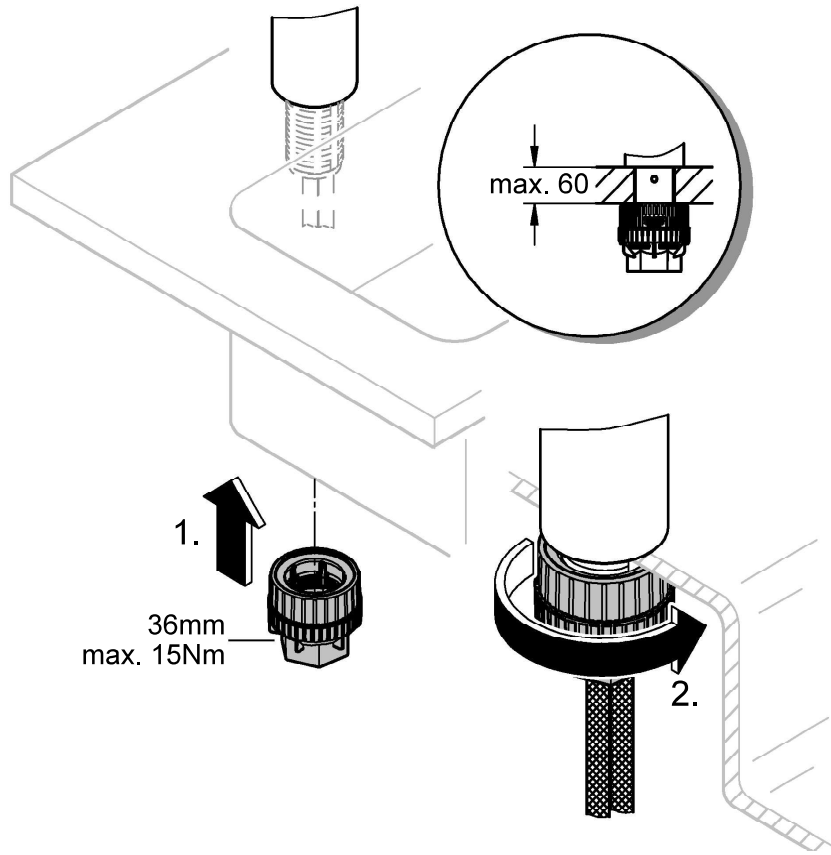

X	
48 530	46 374

Y		
48 540	46 863	46 824

* =

*19 332	32mm

DIN 1988

DIN EN 806

bar

0,5 max. 10 5 1

°C

max. 70° 60°

32mm
*19 332

i

		x°
	150°	
	0°	
	360°	

1

2

3