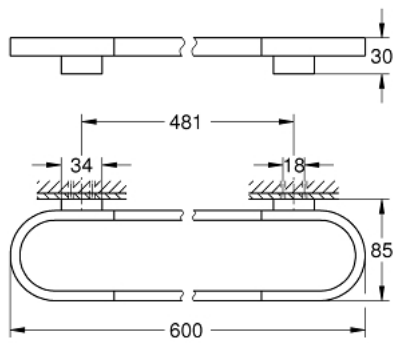

## 41 056 AL0 Handdoekhouder

[https://www.grohe.nl/nl\\_nl/handdoekhouder-41056AL0.html](https://www.grohe.nl/nl_nl/handdoekhouder-41056AL0.html)

- materiaal: metaal
- lengte 600 mm
- verborgen bevestiging
- voor gebruik met glazen planchet (41 057)
- **GROHE StarLight** afwerking