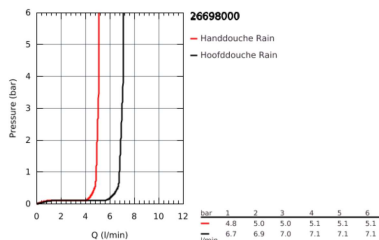

## 26 698 000 VITALIO START DOUCHESYSTEMEN FLEX DOUCHESYSTEEM MET OMSTELKRAAN VOOR WANDMONTAGE