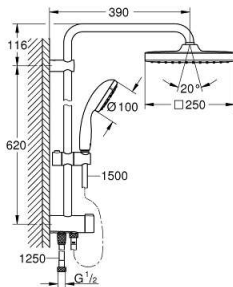

26 698 000 VITALIO START DOUCHESYSTEMEN FLEX DOUCHESYSTEEM MET OMSTELKRAAN VOOR WANDMONTAGE

PRODUCTOMSCHRIJVING

• bestaat uit:

- horizontaal draaibare 390 mm douche arm
- functie voor wisseling tussen hoofd- en handdouche
- head shower Vitalio Comfort 250 (26 695)
- 2 straalsoorten:
- Rain, SmartRain

- hoofddouche met wit achterkant

- met kogelgewricht

- draaihoek $\pm 10^\circ$

- **GROHE EcoJoy** 9,5 l/min. doorstroombegrenzer

- hand shower Vitalio Start 100 (27 940)

- 1 straalsoort:

- Rain

- **GROHE EcoJoy** doorstroombegrenzer: 5,7 l/min.

- in hoogte verstelbaar middels glij-element

- afstand tussen omstelkraan en de bovenste beugel: 620 mm

- shower hose VitalioFlex Trend 1500 mm

- doucheslang Vitalioflex Trend 1250 mm

- flexibele installatie: aansluiting op kraan / muur koppeling voor de watervoorziening met 1/2 "schroefdraad van de 1250 mm doucheslang

- **GROHE EcoJoy** technologie voor minder water en een perfecte straal

- **GROHE DreamSpray** voor een optimaal straalbeeld

- **SpeedClean** anti-kalk systeem

- **Inner WaterGuide** voor een langere levensduur

- **ShockProof** siliconen ring voorkomt beschadiging bij vallen

- **TwistFree** voorkomt het meedraaien van de slang

- geschikt voor warmwatertoestellen met minimale capaciteit 18kW/h

- **functioneert al bij een minimale doorstroming**

van 7L gemengd water per minuut

- **minimale dynamische druk 1,0 bar**

- **Consumer edition**