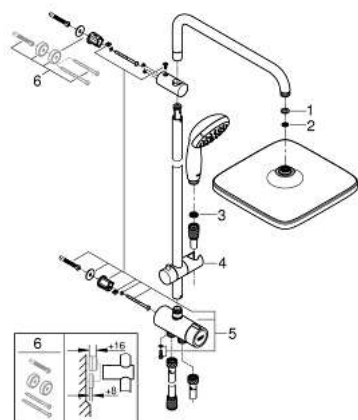

26 698 000 VITALIO START DOUCHESYSTEMEN FLEX DOUCHESYSTEEM MET OMSTELKRAAN VOOR WANDMONTAGE

ONDERDELEN

1. 1: pakking (Bestel-nr 0138900M)
   - 2: Greep (Bestel-nr 48007000)
   - 3: zeef (Bestel-nr 0700200M)
   - 4: glij-element (Bestel-nr 12140000)
   - 5: omstelling (Bestel-nr 48338000)
   - 6: NTempesta vulring (Bestel-nr 26496000)*
2. *Speciale accessoires