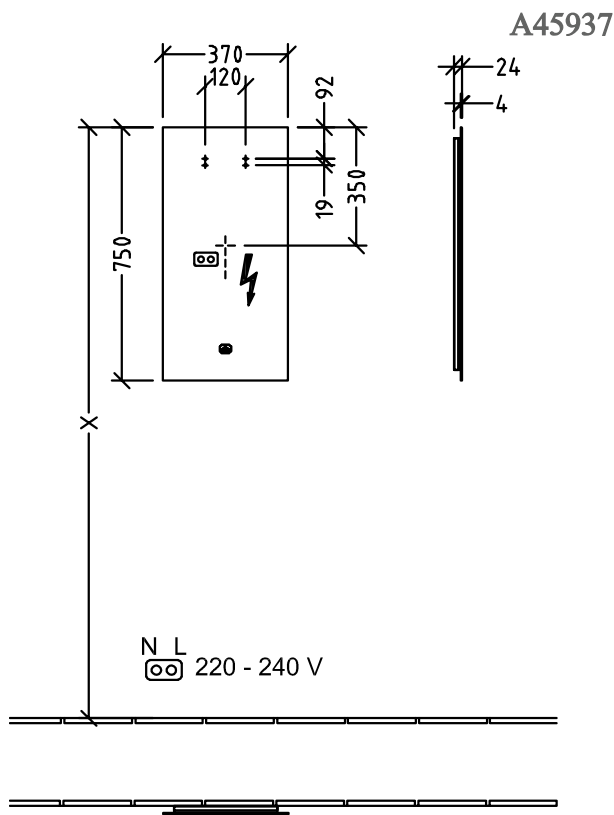

SPIEGEL MORE TO SEE LITE

PRODUCTINFORMATIE

1. POSITION

| | |
|----------------------|---|
| Model | A45937 |
| Kollektion | More to See Lite |
| PROJECTS | ■ DESIGN |
| Breedte | 370 mm |
| Hoogte | 750 mm |
| Diepte | 24 mm |
| beschrijving | <p>Glas bevestiging wordt meegeleverd met rondomlopende led-wandverlichting (verwisselbaar) IP 44 Doordat de ZigBee huisautomatiseringskit C004 00 achteraf wordt gemonteerd, vindt de complete lichtregeling plaats via uw Smart Home omgeving. De verlichte spiegel kan via de sensorschakelaar worden in- en uitgeschakeld, De spiegel kan door de Zigbee huisautomatiseringsstandaard worden gekoppeld aan alle hubs/ gateways die gebruik maken van deze transmissiestandaard, bijv. Philips Hue Bridge of geschikte Amazon Echo modellen. 1x 18,24 W Energie-efficiëntieklasse: A-A++ 2700 K (warmwit) tot 6500 K (daglichtwit)</p> |
| Aanbestedingsteksten | <p>More to See Lite; Spiegel; Glas; Afmeting: 370 x 750 x 24 mm; Rechthoek; bevestiging wordt meegeleverd; met rondomlopende led-wandverlichting (verwisselbaar); IP 44; Doordat de ZigBee huisautomatiseringskit C004 00 achteraf wordt gemonteerd, vindt de complete lichtregeling plaats via uw Smart Home omgeving. De verlichte spiegel kan via de sensorschakelaar worden in- en uitgeschakeld, De spiegel kan door de Zigbee huisautomatiseringsstandaard worden gekoppeld aan alle hubs/ gateways die gebruik maken van deze transmissiestandaard, bijv. Philips Hue Bridge of geschikte Amazon Echo modellen.; 1x 18,24 W; Energie-efficiëntieklasse: A-A++; 2700 K (warmwit) tot 6500 K (daglichtwit)</p> |

TECHNISCHE TEKENINGEN

| | |
|------------------------------|---|
| More to See Lite A4593700 |  Villeroy & Boch 1748 |
| V01 / 10.12.2020 | |