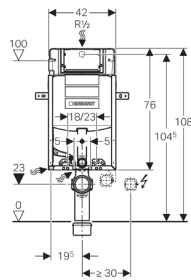

Geberit Kombifix element voor wand-wc, 108 cm, met Sigma inbouwreservoir 12 cm

Toepassing

- Voor gemetselde wanden
- Voor inbouw in deelhoge of ruimtehoge voorzetwandinstallaties
- Voor wand-wc's met aansluitmaten conform EN 33:2011
- Voor 1-toets, 2-toets of spoel-stop spoeling

Eigenschappen

- Montageframe met poedercoating, met vier montagehoeken
- Aansluitbocht zonder gereedschap monteerbaar
- Bevestiging aansluitbocht zonder gereedschap aan de voorzijde monteerbaar
- Inbouwreservoir met frontbediening, geïsoleerd tegen condensatie
- Bij fabrieksinstelling direct naspoelen mogelijk
- Montage- en onderhoudswerkzaamheden aan het inbouwreservoir zonder gereedschap
- Wateraansluiting achter of boven in het midden
- Sparingkoker beschermt tegen vochtigheid en vuil
- Sparingkoker inkortbaar
- Uitgerust met mantelbuis voor toevoerleiding voor de aansluiting van Geberit AquaClean douchewc's

Technische gegevens

Stromingsdruk	0,1-10 bar
Maximale watertemperatuur	25 °C
Fabrieksinstelling spoelhoeveelheid	6 en 3 l
Instelbereik grote spoeling	4,5 / 6 / 7,5 l
Instelbereik kleine spoeling	3-4 l

Leveringsomvang

- Wateraansluiting R 1/2, geschikt voor MeplaFix, met geïntegreerde hoekstopkraan en handwiel
- Sparingkoker
- Aansluitset voor wc, \varnothing 90 mm
- Aansluitbocht van PE-HD, \varnothing 90 mm
- Overgangsmof van PE-HD, \varnothing 90 / 110 mm
- 2 beschermstoppen
- 2 draadstangen M12
- Bevestigingsmateriaal