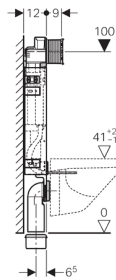

Geberit Kombifix element voor wand-wc, 108 cm, met Sigma inbouwreservoir 12 cm

Toepassing

- Voor gemetselde wanden
- Voor inbouw in deelhoge of ruimtehoge voorzetwandinstallaties
- Voor wand-wc's met aansluitmaten conform EN 33:2011
- Voor 1-toets, 2-toets of spoel-stop spoeling

Eigenschappen

- Montageframe met poedercoating, met vier montagehoeken
- Aansluitbocht zonder gereedschap monteerbaar
- Bevestiging aansluitbocht zonder gereedschap aan de voorzijde monteerbaar
- Inbouwreservoir met frontbediening, geïsoleerd tegen condensatie
- Bij fabrieksinstelling direct naspoelen mogelijk
- Montage- en onderhoudswerkzaamheden aan het inbouwreservoir zonder gereedschap
- Wateraansluiting achter of boven in het midden
- Sparingkoker beschermt tegen vochtigheid en vuil
- Sparingkoker inkortbaar
- Uitgerust met mantelbuis voor toevoerleiding voor de aansluiting van Geberit AquaClean douchewc's

Technische gegevens

Stromingsdruk	0,1-10 bar
Maximale watertemperatuur	25 °C
Fabrieksinstelling spoelhoeveelheid	6 en 3 l
Instelbereik grote spoeling	4,5 / 6 / 7,5 l
Instelbereik kleine spoeling	3-4 l

Leveringsomvang

- Wateraansluiting R 1/2, geschikt voor MeplaFix, met geïntegreerde hoekstopkraan en handwiel
- Sparingkoker
- Aansluitset voor wc, \varnothing 90 mm
- Aansluitbocht van PE-HD, \varnothing 90 mm
- Overgangsmof van PE-HD, \varnothing 90 / 110 mm
- 2 beschermstoppen
- 2 draadstangen M12
- Bevestigingsmateriaal