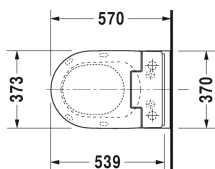

Wandwc # 2528590000

| < 370 mm > |

Wandwc	Afmetingen	Gewicht	Bestelnummer
Diepspoel, Inclusief Durafix, enkel in combinatie met SensoWash, incl. aansluitmaterialen voor SensoWash met verborgen aansluitingen, EWL Klasse 1, 4,5 L			
Kleuren			
00 Wit 20 HygieneGlaze wit (keramiek met antibacteriële werking)			
Variante			
💧	370 x 570 mm	26,000 kg	2528590000
Lastenboekbeschrijving			
Inclusief Durafix voor onzichtbare bevestiging			
Sanitair keramiek met de speciale WonderGliss behandeling blijft langer glanzend schoon en aantrekkelijk. Als u een artikel in WonderGliss bestelt, dient u een "1" toe te voegen aan het modelnummer als 11de cijfer.			
Onderdeel			
Bevestiging voor wandbidet en wandwc	Ø 12 x 180 mm	0,200 kg	006500
Geluid dempingsset voor wandwc		0,300 kg	005064
Voorinstallatieset in combinatie met SensoWash, voor voorwandelementen met horizontale draagconsole zonder douche-wc voorinstallatie/toevoerleiding			005072
Aansluitset in combinatie met SensoWash, voor Geberit voorwandelementen met extra wateraansluiting			100691
Aansluitset in combinatie met SensoWash, voor Geberit Monolith WC-elementen			100692
Geschikte producten			

Wandwc # 2528590000

|< 370 mm >|

<p>SensoWash Slim douchetoiletzitting met verdekte aansluitingen, Inclusief afstandsbediening, vergrendeling via afstandsbediening, Rear-, Lady en Comfortwash, watertemperatuur, douche-armpositie en intensiteit individueel instelbaar, zelfreinigende douche-arm, met zachtsluitend mechanisme, Nachtlucht, Zitting in één handomdraai afneembaar, Automatische lediging bij langer ongebruik, Aan / Uit schakelaar, 373 x 539 mm</p>	<p>373 x 539 mm</p>	<p>611000</p>
---	---------------------	---------------

Alle tekeningen bevatten de noodzakelijke maten welke binnen de tolerantie nog kunnen afwijken. Exacte maten, in het bijzonder voor specifieke maatwerksituaties, kunnen uitsluitend op het afgewerkte keramische product.