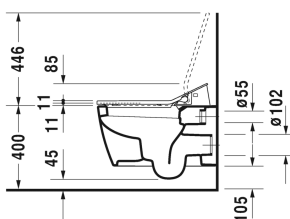

Wandwc # 2528590000

| < 370 mm > |

Wandwc	Afmetingen	Gewicht	Bestelnummer
Diepspoel, Inclusief Durafix, enkel in combinatie met SensoWash, incl. aansluitmaterialen voor SensoWash met verborgen aansluitingen, EWL Klasse 1, 4,5 L			
Kleuren			
00 Wit 20 HygieneGlaze wit (keramiek met antibacteriële werking)			
Variante			
💧	370 x 570 mm	26,000 kg	2528590000
Lastenboekbeschrijving			
Inclusief Durafix voor onzichtbare bevestiging			
Sanitair keramiek met de speciale WonderGliss behandeling blijft langer glanzend schoon en aantrekkelijk. Als u een artikel in WonderGliss bestelt, dient u een "1" toe te voegen aan het modelnummer als 11de cijfer.			
Onderdeel			
Bevestiging voor wandbidet en wandwc	Ø 12 x 180 mm	0,200 kg	006500
Geluid dempingsset voor wandwc		0,300 kg	005064
Voorinstallatieset in combinatie met SensoWash, voor voorwandelementen met horizontale draagconsole zonder douche-wc voorinstallatie/toevoerleiding			005072
Aansluitset in combinatie met SensoWash, voor Geberit voorwandelementen met extra wateraansluiting			100691
Aansluitset in combinatie met SensoWash, voor Geberit Monolith WC-elementen			100692
Geschikte producten			

Wandwc # 2528590000

|< 370 mm >|

<p>SensoWash Slim douchetoiletzitting met verdekte aansluitingen, Inclusief afstandsbediening, vergrendeling via afstandsbediening, Rear-, Lady en Comfortwash, watertemperatuur, douche-armpositie en intensiteit individueel instelbaar, zelfreinigende douche-arm, met zachtsluitend mechanisme, Nachtlucht, Zitting in één handomdraai afneembaar, Automatische lediging bij langer ongebruik, Aan / Uit schakelaar, 373 x 539 mm</p>	<p>373 x 539 mm</p>	<p>611000</p>
---	---------------------	---------------

Alle tekeningen bevatten de noodzakelijke maten welke binnen de tolerantie nog kunnen afwijken. Exacte maten, in het bijzonder voor specifieke maatwerksituaties, kunnen uitsluitend op het afgewerkte keramische product.