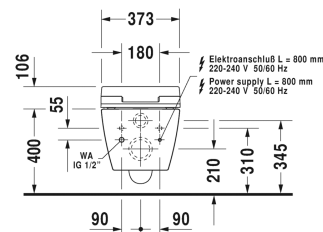

Wandwc # 2528590000

| < 370 mm > |

Wandwc	Afmetingen	Gewicht	Bestelnummer
Diepspoel, Inclusief Durafix, enkel in combinatie met SensoWash, incl. aansluitmaterialen voor SensoWash met verborgen aansluitingen, EWL Klasse 1, 4,5 L			
Kleuren			
00 Wit 20 HygieneGlaze wit (keramiek met antibacteriële werking)			
Variante			
💧	370 x 570 mm	26,000 kg	2528590000
Lastenboekbeschrijving			
Inclusief Durafix voor onzichtbare bevestiging			
Sanitair keramiek met de speciale WonderGliss behandeling blijft langer glanzend schoon en aantrekkelijk. Als u een artikel in WonderGliss bestelt, dient u een "1" toe te voegen aan het modelnummer als 11de cijfer.			
Onderdeel			
Bevestiging voor wandbidet en wandwc	Ø 12 x 180 mm	0,200 kg	006500
Geluid dempingsset voor wandwc		0,300 kg	005064
Voorinstallatieset in combinatie met SensoWash, voor voorwandelementen met horizontale draagconsole zonder douche-wc voorinstallatie/toevoerleiding			005072
Aansluitset in combinatie met SensoWash, voor Geberit voorwandelementen met extra wateraansluiting			100691
Aansluitset in combinatie met SensoWash, voor Geberit Monolith WC-elementen			100692
Geschikte producten			

Wandwc # 2528590000

|< 370 mm >|

<p>SensoWash Slim douchetoiletzitting met verdekte aansluitingen, Inclusief afstandsbediening, vergrendeling via afstandsbediening, Rear-, Lady en Comfortwash, watertemperatuur, douche-armpositie en intensiteit individueel instelbaar, zelfreinigende douche-arm, met zachtsluitend mechanisme, Nachtlucht, Zitting in één handomdraai afneembaar, Automatische lediging bij langer ongebruik, Aan / Uit schakelaar, 373 x 539 mm</p>	<p>373 x 539 mm</p>	<p>611000</p>
---	---------------------	---------------

Alle tekeningen bevatten de noodzakelijke maten welke binnen de tolerantie nog kunnen afwijken. Exacte maten, in het bijzonder voor specifieke maatwerksituaties, kunnen uitsluitend op het afgewerkte keramische product.