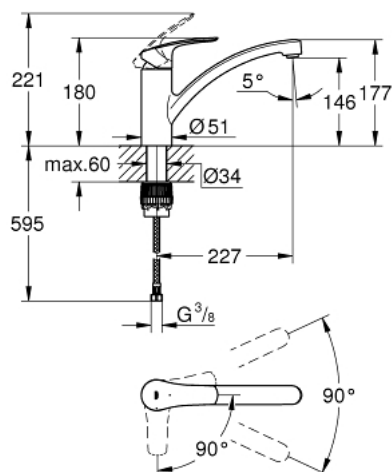

30 260 003 KEUKENMENGKRAAN

PRODUCTOMSCHRIJVING

- **lage uitloop**
- **GROHE SilkMove ES** 35 mm kardoos met keramische schijven en Energy Saving functie middelen start midden positie
- variabel instelbare temperatuurbegrenzer
- draaibare gegoten uitloop
- zwenkbereik 90°
- **GROHE Zero** interne kanalen, waardoor het water niet met de legering in contact komt
- mousseur welke met behulp van slechts een muntje is te vervangen
- flexibele aansluitslangen 3/8"
- **GROHE FastFixation Plus** snelbevestigingssysteem