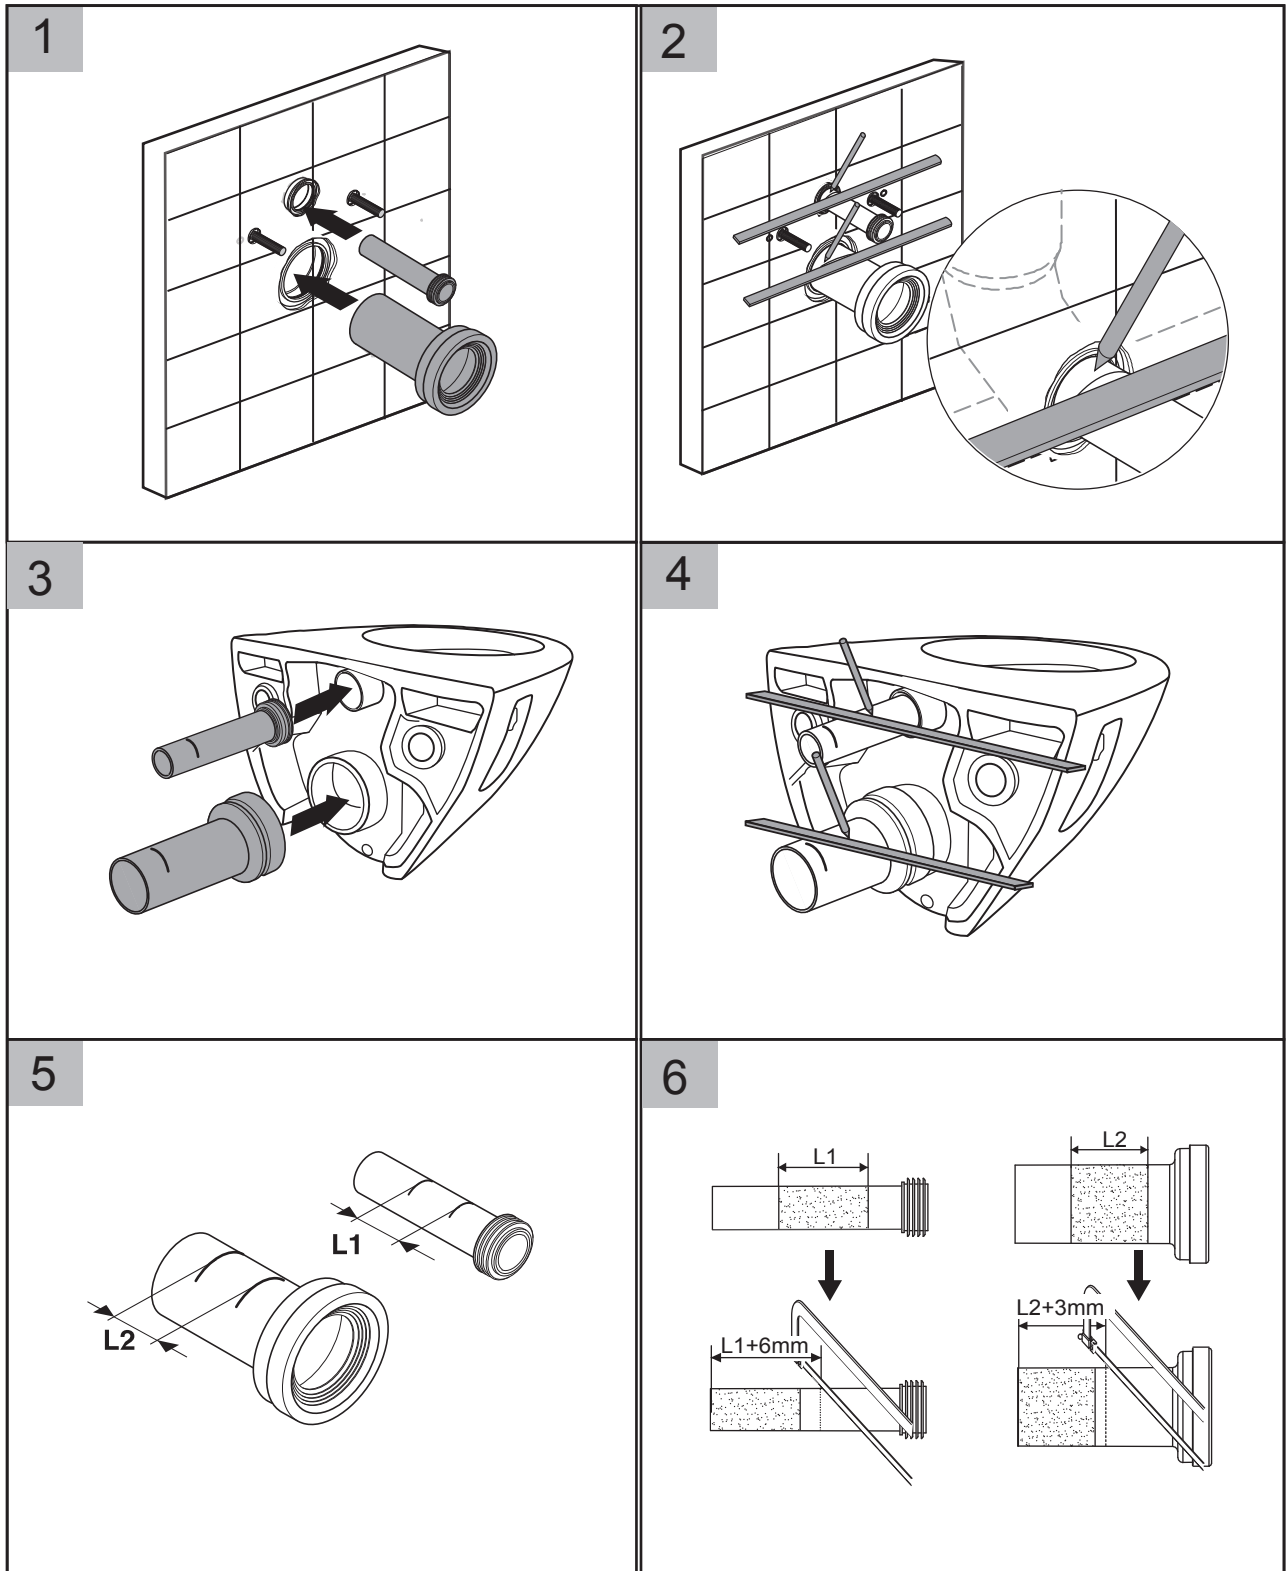

PREMIUM INBOUW RESERVOIR 12CM  
1564226  
INBOUW RESERVOIR 12CM  
1564190

560221-1 18-1.0