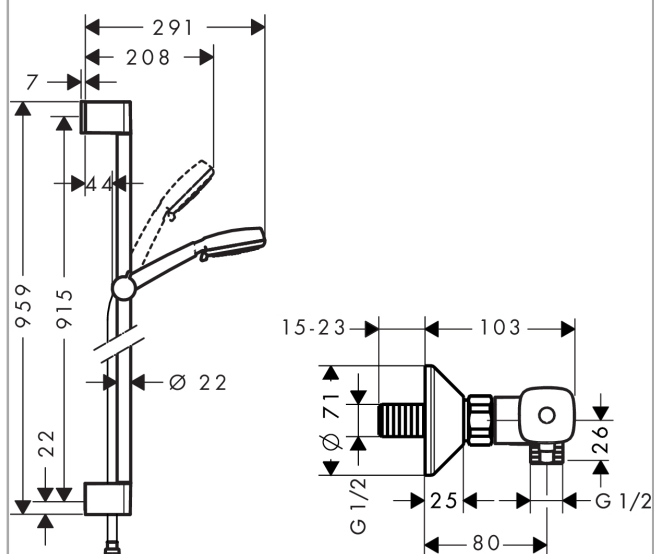

Crometta 100

Crometta 100 Vario / Ecostat Universal douchecombinatie 90 cm

Oppervlakken: **wit/chroom** Artikelnummer: **27031400**

Beschrijving

- Rain krachtige regenstraal, normale straal, krachtige shampoostraal, massagestraal
- wisselen van straalsoort door straalplaat te draaien
- meedraaiende wartel aan douchezijde tegen verdraaien van de doucheslang
- 90° instelbaar schuifstuk, draait naar links en rechts, omhoog en omlaag

Bestaande uit

- Ecostat Universal opbouw douchethermostaat (#13122XXX)
- Crometta 100 Vario glijstangset 90 cm (#26657XXX)

Optioneel toebehoren

- Opvulschijfje (#97450XXX)

Technologie

Productfoto

Maattekening

Crometta 100

Crometta 100 Vario / Ecostat Universal douchecombinatie 90 cm

Oppervlakken: wit/chroom Artikelnummer: 27031400

Inbouwvoorbeeld