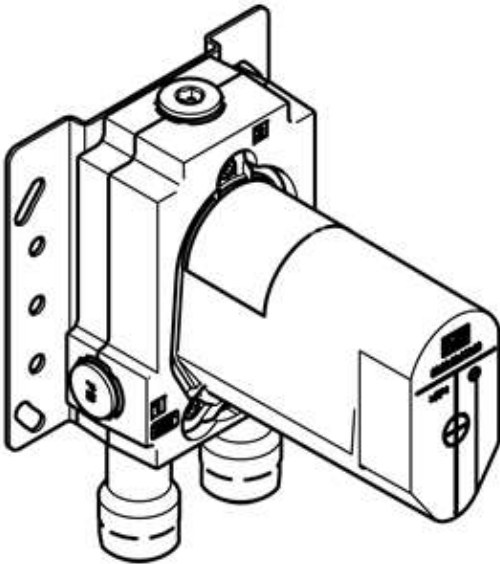

Douchen - Inbouwproducten

Eengreeps douchemengkraan voor inbouwmontage met terugstroombeveiliging -

Artikelnummer: 35 021 970 90

- Loodvrij, ontzinkingsbestendig
- Beveiligingsvoorziening
- 2x Terugslagkleppen
- 2x Aansluiting 1/2" binnendraad (koud/warm), DN 15
- 3x Uitlaat 1/2"
- Beschermkap voor de bouwfase
- Watermanchet
- Geluids- en warmte-isolatie
- 2x Voorafsluiter
- Hartafstand 60 mm
- Kranengroep volgens DIN 4109: 1

Maattekening

Alle gegevens in mm / inch = mm x 0,0394

Douchen - Inbouwproducten

Eengreeps douchemengkraan voor inbouwmontage met terugstroombeveiliging -

Artikelnummer: 35 021 970 90

Doorstroomdiagram

Douchen - Inbouwproducten

Eengreeps douchemengkraan voor inbouwmontage met terugstroombeveiliging -

Artikelnummer: 35 021 970 90

Aanbevolen toebehoren

12 190 970 90
Verlengstuk 25 mm -

12 191 970 90
Verlengstuk 25 mm -