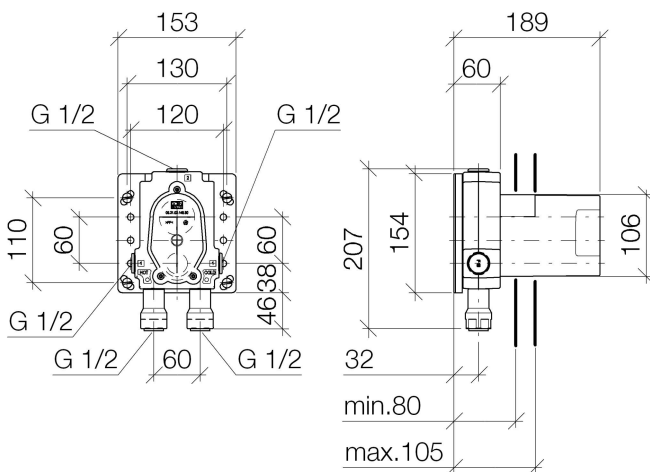

Douchen - Inbouwproducten

Eengreeps douchemengkraan voor inbouwmontage met terugstroombeveiliging -

Artikelnummer: 35 021 970 90

- Loodvrij, ontzinkingsbestendig
- Beveiligingsvoorziening
- 2x Terugslagkleppen
- 2x Aansluiting 1/2" binnendraad (koud/warm), DN 15
- 3x Uitlaat 1/2"
- Beschermkap voor de bouwfase
- Watermanchet
- Geluids- en warmte-isolatie
- 2x Voorafsluiter
- Hartafstand 60 mm
- Kranengroep volgens DIN 4109: 1

Maattekening

Alle gegevens in mm / inch = mm x 0,0394

Douchen - Inbouwproducten

Eengreeps douchemengkraan voor inbouwmontage met terugstroombeveiliging -

Artikelnummer: 35 021 970 90

Doorstroomdiagram

Douchen - Inbouwproducten

Eengreeps douchemengkraan voor inbouwmontage met terugstroombeveiliging -

Artikelnummer: 35 021 970 90

Aanbevolen toebehoren

12 190 970 90
Verlengstuk 25 mm -

12 191 970 90
Verlengstuk 25 mm -