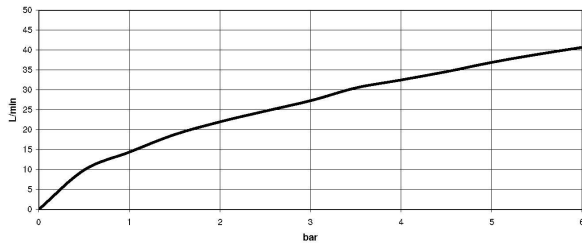

Maattekening

Alle gegevens in mm / inch = mm x 0,0394

Douchen - Inbouwproducten

Eengreeps douchemengkraan voor inbouwmontage met terugstroombeveiliging -

Artikelnummer: 35 021 970 90

Doorstroomdiagram

Douchen - Inbouwproducten