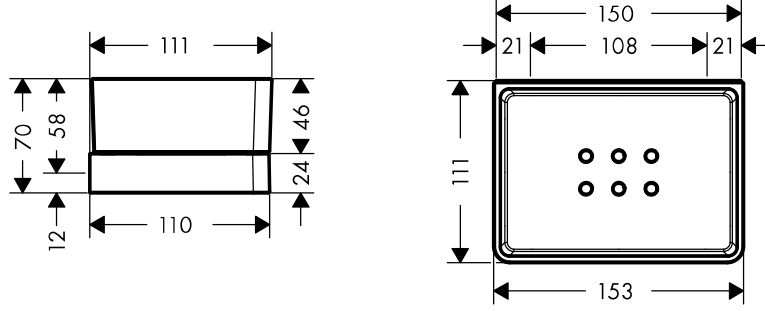

Axor Universal Accessories

42802000