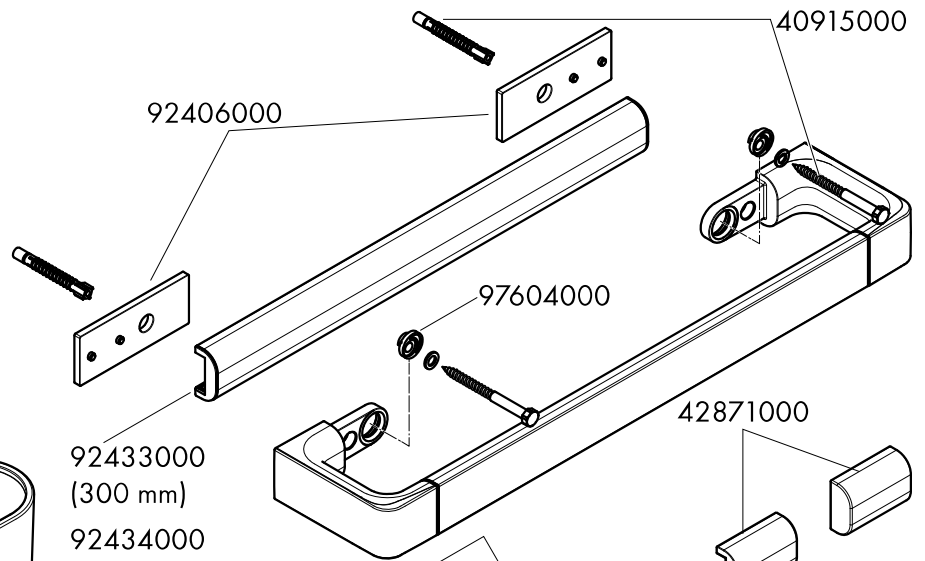

Axor Universal Accessories

42830000 / 42832000 / 42833000