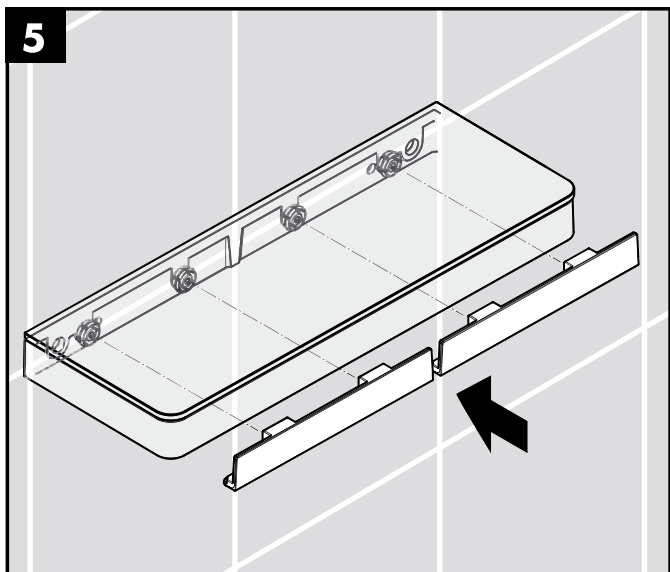

Axor Universal Accessories
42838000