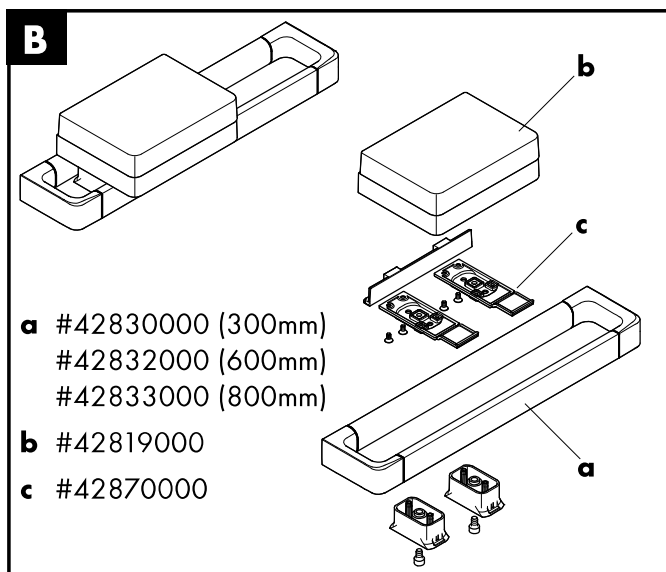

Axor Universal Accessories

42870000