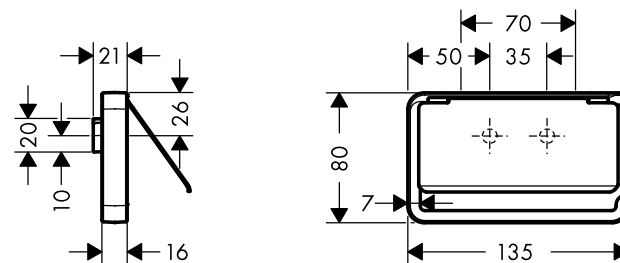

Axor Universal Accessories

42830000

Axor Universal Accessories

42832000

Axor Universal Accessories

42833000

Axor Universal Accessories

42834000

Axor Universal Accessories

42836000