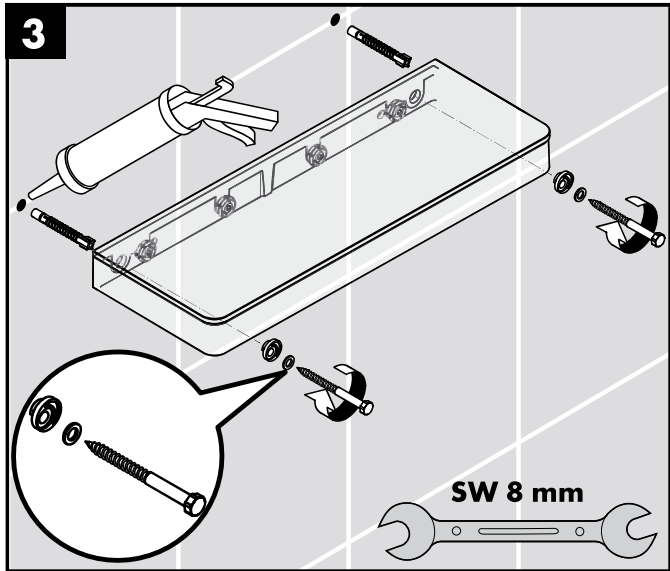

Axor Universal Accessories
42838000