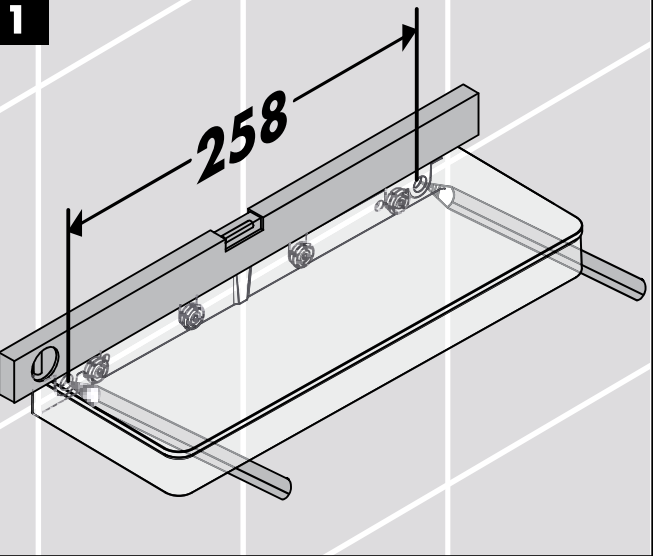

Axor Universal Accessories
42838000