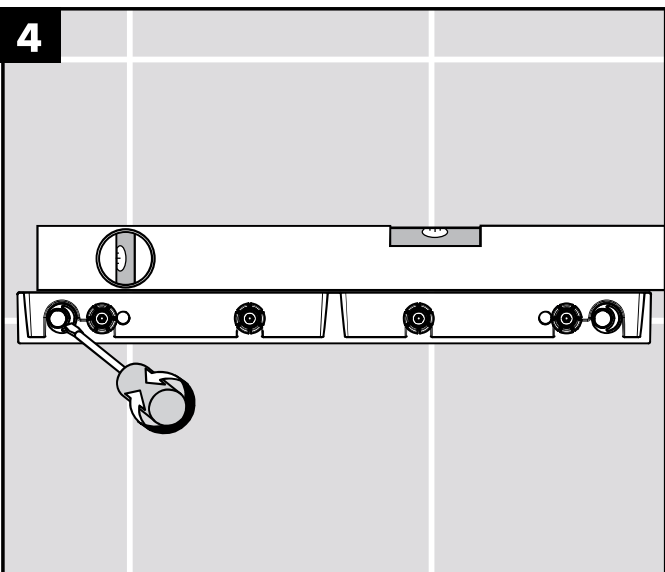

Axor Universal Accessories
42838000