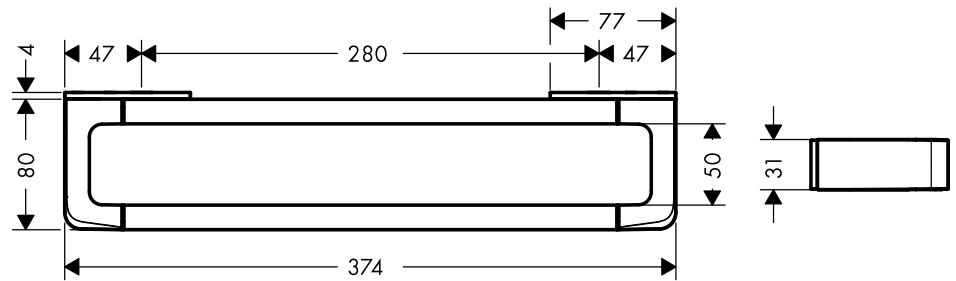

Axor Universal Accessories

42830000

Axor Universal Accessories

42832000