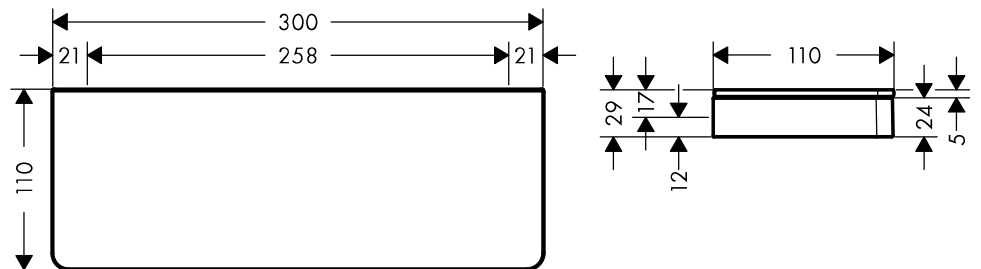

Axor Universal Accessories

42838000