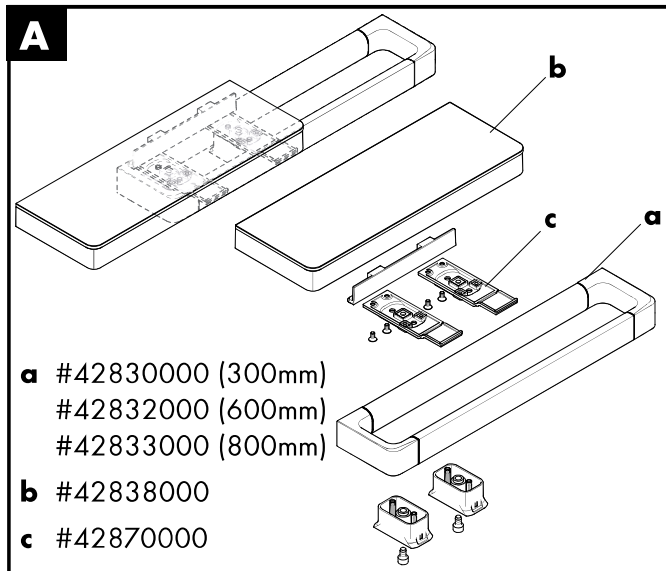

Axor Universal Accessories

42870000