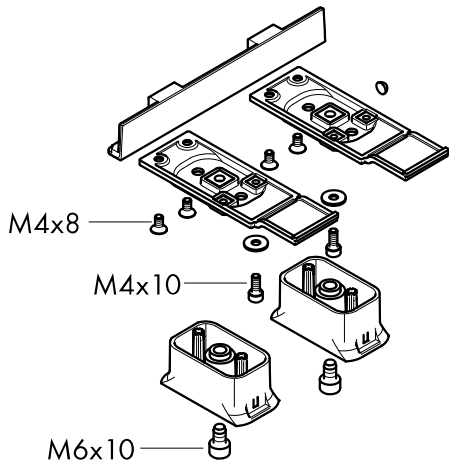

Axor Universal Accessories

42870000