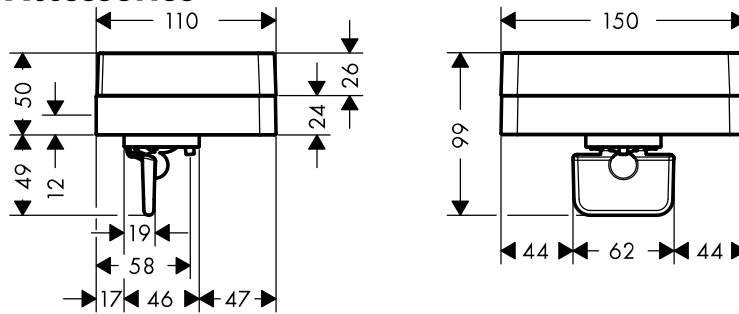

Axor Universal Accessories

42819000