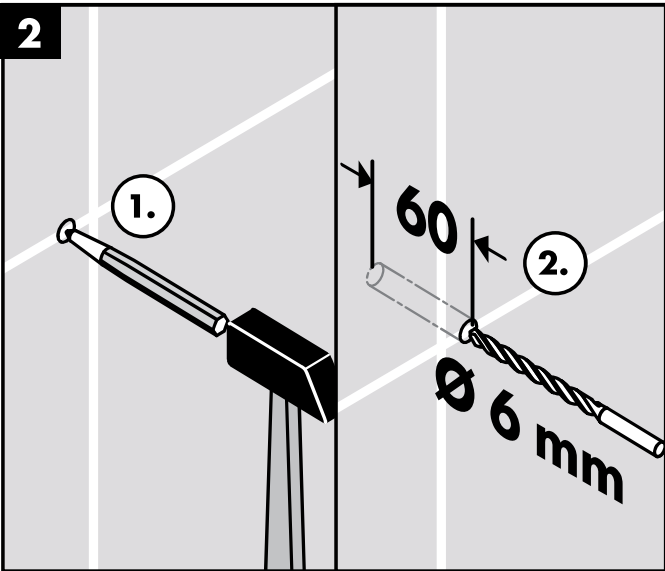

Axor Universal Accessories
42838000