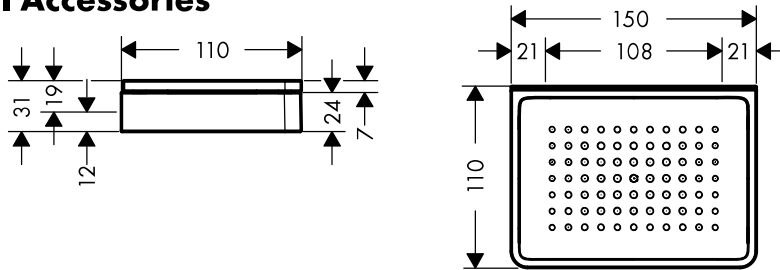

Axor Universal Accessories

42803000