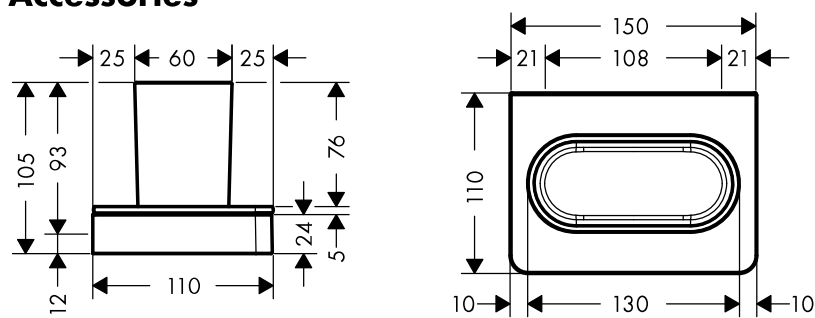

Axor Universal Accessories

42834000

Axor Universal Accessories

42836000