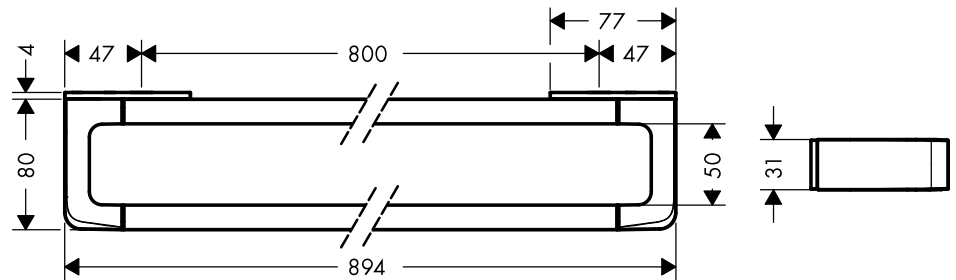

Axor Universal Accessories

42833000