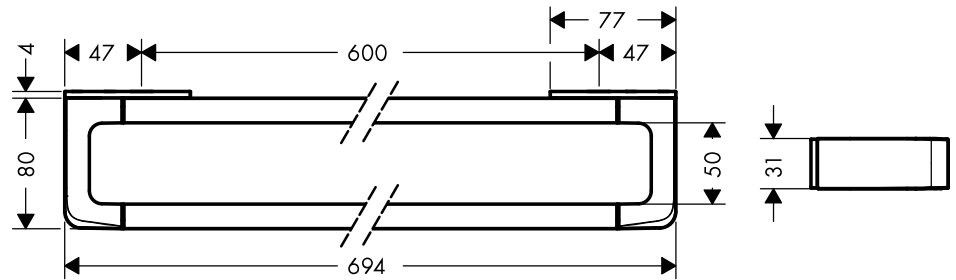

Axor Universal Accessories

42830000

Axor Universal Accessories

42832000

Axor Universal Accessories

42833000

Axor Universal Accessories

42834000

Axor Universal Accessories

42836000