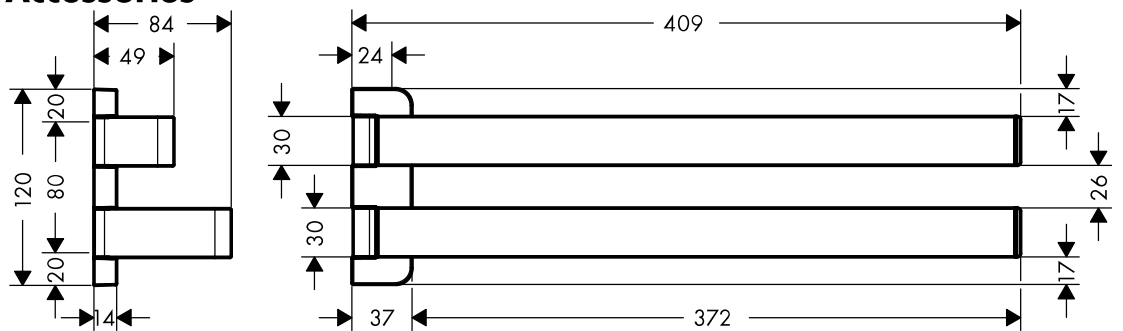

Axor Universal Accessories

42821000