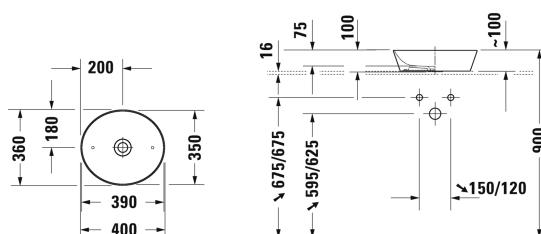

Opzetwastafel # 232840..00

| < 400 mm > |

Opzetwastafel	Afmetingen	Gewicht	Bestelnummer
zonder kraanvlak, zonder overloop, 400 mm			
Kleuren			
00 Wit 26 White/White Satin Matt 32 White Satin Matt			
Variante			
☒ binnenzijde wit, buitenzijde wit	400 x 360 mm		232840..00
Infobox			
Vervaardigd uit de speciale gietmassa DuraCeram			
Sanitair keramiek met de speciale WonderGliss behandeling blijft langer glanzend schoon en aantrekkelijk. Als u een artikel in WonderGliss bestelt, dient u een "1" toe te voegen aan het modelnummer als 11de cijfer.			
Onderdeel			
Afvoerventiel voor wastafels zonder overloop	50 mm	0,300 kg	005024
Designsifon		1,500 kg	005036
Geschikte producten			
Wastafelonderbouw hangend 1 lade, console met één uitsparing, voor 1 opzetkom midden, 800 x 550 mm	800 x 550 mm		KT6694
Wastafelonderbouw hangend 1 lade, console met één uitsparing, voor 1 opzetkom midden, 1000 x 550 mm	1000 x 550 mm		KT6695
Wastafelonderbouw hangend 1 lade, console met één uitsparing, voor 1 opzetkom midden, 1200 x 550 mm	1200 x 550 mm		KT6696
Wastafelonderbouw hangend 2 laden, 1 console met één of twee uitsparingen naar keuze, voor 1 of 2 opzetwastafels, 1400 x 550 mm	1400 x 550 mm		KT6697 B/L/R
Wastafelonderbouw hangend 2 lades, bovenste lade incl. sifonuitsparing en schort, console met één uitsparing, voor 1 opzetkom midden, 800 x 550 mm	800 x 550 mm		KT6654
Wastafelonderbouw hangend 2 lades, bovenste lade incl. sifonuitsparing en schort, console met één uitsparing, voor 1 opzetkom midden, 1000 x 550 mm	1000 x 550 mm		KT6655