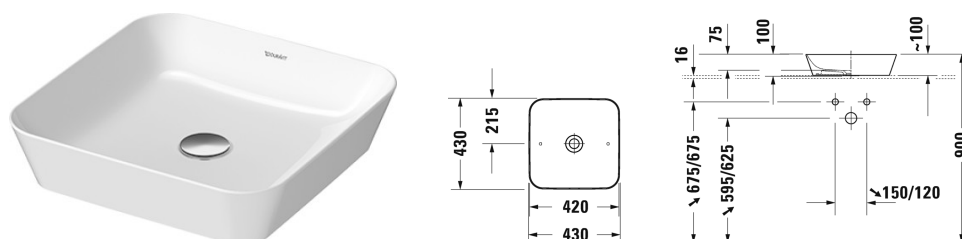

Opzetwastafel # 234043..00

| < 430 mm > |

Opzetwastafel	Afmetingen	Gewicht	Bestelnummer
zonder kraanvlak, zonder overloop, 430 mm			
Kleuren			
00 Wit 26 White/White Satin Matt 32 White Satin Matt			
Variante			
☒ binnenzijde wit, buitenzijde wit	430 x 430 mm		234043..00
Infobox			
Vervaardigd uit de speciale gietmassa DuraCeram			
Sanitair keramiek met de speciale WonderGliss behandeling blijft langer glanzend schoon en aantrekkelijk. Als u een artikel in WonderGliss bestelt, dient u een "1" toe te voegen aan het modelnummer als 11de cijfer.			
Onderdeel			
Afvoerventiel voor wastafels zonder overloop	50 mm	0,300 kg	005024
Designsifon		1,500 kg	005036
Geschikte producten			
Wastafelonderbouw hangend 1 lade, console met één uitsparing, voor 1 opzetkom midden, 800 x 550 mm	800 x 550 mm		KT6694
Wastafelonderbouw hangend 1 lade, console met één uitsparing, voor 1 opzetkom midden, 1000 x 550 mm	1000 x 550 mm		KT6695
Wastafelonderbouw hangend 1 lade, console met één uitsparing, voor 1 opzetkom midden, 1200 x 550 mm	1200 x 550 mm		KT6696
Wastafelonderbouw hangend 2 laden, 1 console met één of twee uitsparingen naar keuze, voor 1 of 2 opzetwastafels, 1400 x 550 mm	1400 x 550 mm		KT6697 B/L/R
Wastafelonderbouw hangend 2 lades, bovenste lade incl. sifonuitsparing en schort, console met één uitsparing, voor 1 opzetkom midden, 800 x 550 mm	800 x 550 mm		KT6654
Wastafelonderbouw hangend 2 lades, bovenste lade incl. sifonuitsparing en schort, console met één uitsparing, voor 1 opzetkom midden, 1000 x 550 mm	1000 x 550 mm		KT6655