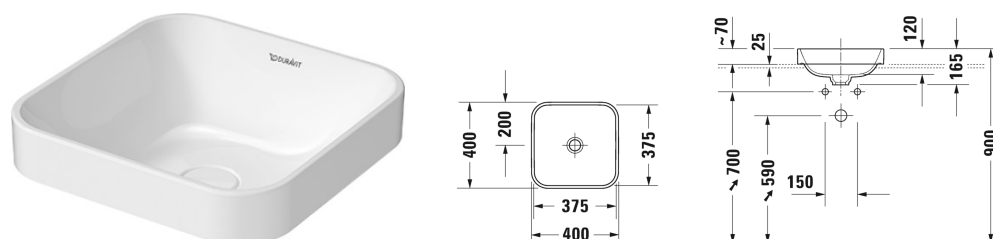

Opzetwastafel # 235940..00

| < 400 mm > |

| Opzetwastafel | Afmetingen | Gewicht | Bestelnummer |
|--|---------------|----------|--------------|
| geslepen, zonder overloop, zonder kraanvlak, incl. bevestiging, met afvoerventiel incl. keramische afdekkap wit, 400 mm | | | |
| Kleuren | | | |
| 00 Wit 13 Anthracite Matt 61 White/Anthracite Matt | | | |
| Variante | | | |
| ☒ binnenzijde wit, buitenzijde wit | 400 x 400 mm | 7,300 kg | 235940..00 |
| Sanitair keramiek met de speciale WonderGliss behandeling blijft langer glanzend schoon en aantrekkelijk. Als u een artikel in WonderGliss bestelt, dient u een "1" toe te voegen aan het modelnummer als 11de cijfer. | | | |
| Onderdeel | | | |
| Designsifon | | 1,500 kg | 005036 |
| Geschikte producten | | | |
| Wastafelonderbouw hangend 1 lade, console met één uitsparing, voor 1 opzetkom midden, 800 x 550 mm | 800 x 550 mm | | KT6694 |
| Wastafelonderbouw hangend 1 lade, console met één uitsparing, voor 1 opzetkom midden, 1000 x 550 mm | 1000 x 550 mm | | KT6695 |
| Wastafelonderbouw hangend 1 lade, console met één uitsparing, voor 1 opzetkom midden, 1200 x 550 mm | 1200 x 550 mm | | KT6696 |
| Wastafelonderbouw hangend 2 lades, bovenste lade incl. sifonuitsparing en schort, console met één uitsparing, voor 1 opzetkom midden, 800 x 550 mm | 800 x 550 mm | | KT6654 |
| Wastafelonderbouw hangend 2 lades, bovenste lade incl. sifonuitsparing en schort, console met één uitsparing, voor 1 opzetkom midden, 1000 x 550 mm | 1000 x 550 mm | | KT6655 |
| Wastafelonderbouw hangend 2 lades, bovenste lade incl. sifonuitsparing en schort, console met één uitsparing, voor 1 opzetkom midden, 1200 x 550 mm | 1200 x 550 mm | | KT6656 |
| Wastafelonderbouw hangend 4 lades, Lade onder de wastafel incl. sifonuitsparing en schort, 1 console met één of twee uitsparingen naar keuze, voor 1 of 2 opzetwastafels, 1400 x 550 mm | 1400 x 550 mm | | KT6657 B/L/R |