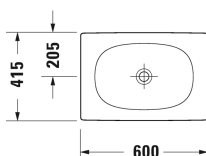

Opzetwastafel # 2358600000

| < 600 mm > |

Opzetwastafel	Afmetingen	Gewicht	Bestelnummer
geslepen, zonder overloop, zonder kraanvlak, incl. bevestiging, met afvoerventiel incl. keramische afdekkap wit, 600 mm			
Kleuren			
00 Wit			
Variante			
☒	600 x 430 mm	11,200 kg	2358600000
Onderdeel			
Designsifon		1,500 kg	005036
Geschikte producten			
Wastafelonderbouw hangend 1 lade, console met één uitsparing, voor 1 opzetkom midden, 800 x 550 mm	800 x 550 mm		KT6694
Wastafelonderbouw hangend 1 lade, console met één uitsparing, voor 1 opzetkom midden, 1000 x 550 mm	1000 x 550 mm		KT6695
Wastafelonderbouw hangend 1 lade, console met één uitsparing, voor 1 opzetkom midden, 1200 x 550 mm	1200 x 550 mm		KT6696
Wastafelonderbouw hangend 2 lades, 1 console met één of twee uitsparingen naar keuze, voor 1 of 2 opzetwastafels, 1400 x 550 mm	1400 x 550 mm		KT6697 B/L/R
Wastafelonderbouw hangend 2 lades, bovenste lade incl. sifonuitsparing en schort, console met één uitsparing, voor 1 opzetkom midden, 800 x 550 mm	800 x 550 mm		KT6654
Wastafelonderbouw hangend 2 lades, bovenste lade incl. sifonuitsparing en schort, console met één uitsparing, voor 1 opzetkom midden, 1000 x 550 mm	1000 x 550 mm		KT6655
Wastafelonderbouw hangend 2 lades, bovenste lade incl. sifonuitsparing en schort, console met één uitsparing, voor 1 opzetkom midden, 1200 x 550 mm	1200 x 550 mm		KT6656
Wastafelonderbouw hangend 4 lades, Lade onder de wastafel incl. sifonuitsparing en schort, 1 console met één of twee uitsparingen naar keuze, voor 1 of 2 opzetwastafels, 1400 x 550 mm	1400 x 550 mm		KT6657 B/L/R