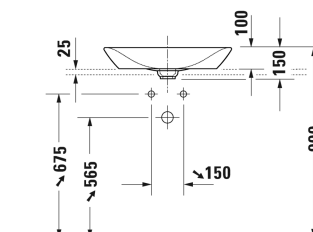

Opzetwastafel # 2358600000

| < 600 mm > |

Opzetwastafel	Afmetingen	Gewicht	Bestelnummer
geslepen, zonder overloop, zonder kraanvlak, incl. bevestiging, met afvoerventiel incl. keramische afdekkap wit, 600 mm			
Kleuren			
00 Wit			
Variante			
☒	600 x 430 mm	11,200 kg	2358600000
Onderdeel			
Designsifon		1,500 kg	005036
Geschikte producten			
Wastafelonderbouw hangend 1 lade, console met één uitsparing, voor 1 opzetkom midden, 800 x 550 mm	800 x 550 mm		KT6694
Wastafelonderbouw hangend 1 lade, console met één uitsparing, voor 1 opzetkom midden, 1000 x 550 mm	1000 x 550 mm		KT6695
Wastafelonderbouw hangend 1 lade, console met één uitsparing, voor 1 opzetkom midden, 1200 x 550 mm	1200 x 550 mm		KT6696
Wastafelonderbouw hangend 2 lades, 1 console met één of twee uitsparingen naar keuze, voor 1 of 2 opzetwastafels, 1400 x 550 mm	1400 x 550 mm		KT6697 B/L/R
Wastafelonderbouw hangend 2 lades, bovenste lade incl. sifonuitsparing en schort, console met één uitsparing, voor 1 opzetkom midden, 800 x 550 mm	800 x 550 mm		KT6654
Wastafelonderbouw hangend 2 lades, bovenste lade incl. sifonuitsparing en schort, console met één uitsparing, voor 1 opzetkom midden, 1000 x 550 mm	1000 x 550 mm		KT6655
Wastafelonderbouw hangend 2 lades, bovenste lade incl. sifonuitsparing en schort, console met één uitsparing, voor 1 opzetkom midden, 1200 x 550 mm	1200 x 550 mm		KT6656
Wastafelonderbouw hangend 4 lades, Lade onder de wastafel incl. sifonuitsparing en schort, 1 console met één of twee uitsparingen naar keuze, voor 1 of 2 opzetwastafels, 1400 x 550 mm	1400 x 550 mm		KT6657 B/L/R