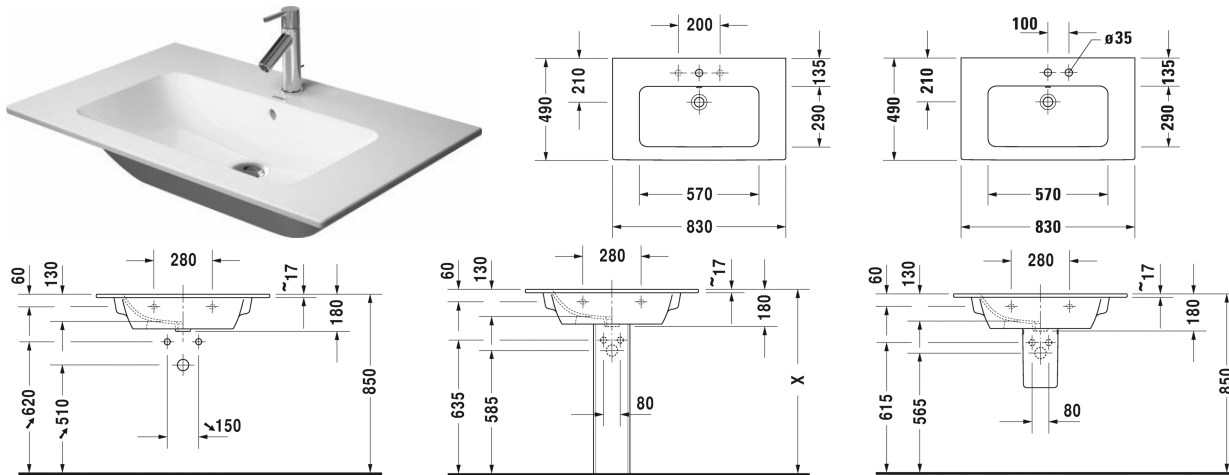

Wastafel, meubelwastafel # 233683..00 / 233683..30 /  
233683..58 / 233683..60

| < 830 mm > |

Wastafel, meubelwastafel	Afmetingen	Gewicht	Bestelnummer
met overloop, met kraanvlak, 830 mm			
<b>Kleuren</b>			
00 Wit 32 White Satin Matt			
<b>Variante</b>			
●	830 x 490 mm	21,200 kg	233683..00
● ● ●	830 x 490 mm	21,200 kg	233683..30
● ●	830 x 490 mm	21,200 kg	233683..58
☒	830 x 490 mm	21,200 kg	233683..60
Sanitair keramiek met de speciale WonderGliss behandeling blijft langer glanzend schoon en aantrekkelijk. Als u een artikel in WonderGliss bestelt, dient u een "1" toe te voegen aan het modelnummer als 11de cijfer.			
<b>Onderdeel</b>			
Ruimtebesparende sifon	1 1/4" mm	0,400 kg	005076
<b>Geschikte producten</b>			
Wastafelonderbouw hangend 1 lade, voor ME by Starck # 233683, 234583, 234683, 820 x 481 mm	820 x 481 mm		LC6141
Wastafelonderbouw hangend 2 lades, bovenste lade incl. sifonuitsparing en schort, voor ME by Starck # 233683, 820 x 481 mm	820 x 481 mm		LC6241
Wastafelonderbouw staand 2 lades, bovenste lade incl. sifonuitsparing en schort, voor ME by Starck # 233683, 820 x 481 mm	820 x 481 mm		LC6626