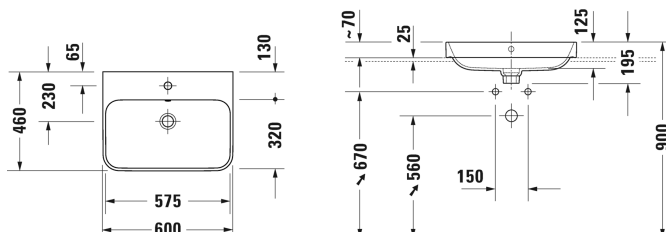

**Opzetwastafel # 236060..00 / 236060..60**

| &lt; 600 mm &gt; |

Opzetwastafel	Afmetingen	Gewicht	Bestelnummer
geslepen, met overloop, met kraanvlak, rugzijde niet geglazuurd, incl. bevestiging, inclusief keramisch push-open ventiel, 600 mm			
<b>Kleuren</b>			
00 Wit 13 Anthracite Matt 61 White/Anthracite Matt			
<b>Variante</b>			
● binnenzijde wit, buitenzijde wit	600 x 460 mm	13,500 kg	236060..00
☒ binnenzijde wit, buitenzijde wit	600 x 460 mm	13,500 kg	236060..60
Sanitair keramiek met de speciale WonderGliss behandeling blijft langer glanzend schoon en aantrekkelijk. Als u een artikel in WonderGliss bestelt, dient u een "1" toe te voegen aan het modelnummer als 11de cijfer.			
<b>Onderdeel</b>			
Designsifon		1,500 kg	005036
<b>Geschikte producten</b>			
Wastafelonderbouw hangend 1 lade, console met één uitsparing, voor 1 opzetkom midden, 800 x 550 mm	800 x 550 mm		KT6694
Wastafelonderbouw hangend 1 lade, console met één uitsparing, voor 1 opzetkom midden, 1000 x 550 mm	1000 x 550 mm		KT6695
Wastafelonderbouw hangend 1 lade, console met één uitsparing, voor 1 opzetkom midden, 1200 x 550 mm	1200 x 550 mm		KT6696
Wastafelonderbouw hangend 2 laden, 1 console met één of twee uitsparingen naar keuze, voor 1 of 2 opzetwastafels, 1400 x 550 mm	1400 x 550 mm		KT6697 B/L/R
Wastafelonderbouw hangend 2 lades, bovenste lade incl. sifonuitsparing en schort, console met één uitsparing, voor 1 opzetkom midden, 800 x 550 mm	800 x 550 mm		KT6654
Wastafelonderbouw hangend 2 lades, bovenste lade incl. sifonuitsparing en schort, console met één uitsparing, voor 1 opzetkom midden, 1000 x 550 mm	1000 x 550 mm		KT6655