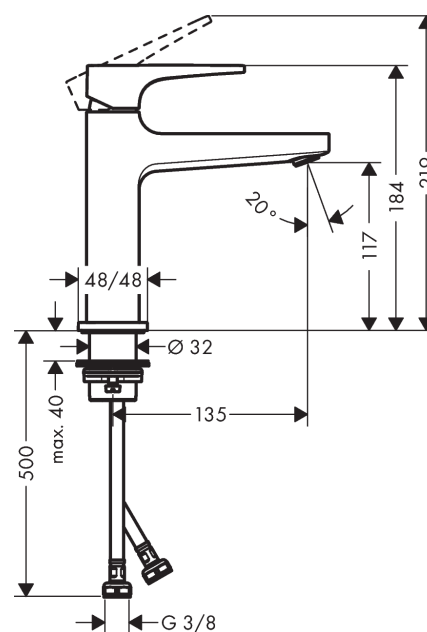

Metropol

ééngreeps wastafelmengkraan 110 met push-open afvoergarnituur

Oppervlakken: **Brushed Bronze** Artikelnummer: **32507140**

Beschrijving

- ComfortZone: 110
- vaste uitloop
- voorsprong uitloop 135 mm
- normale straal
- duurzaam keramisch kardoes
- incl. PushOpen G 1 ¼ wastegarnituur
- Kiwa K6161_Mechanical Mixers EN817

Artikeldetails

Technologie

Designprijzen

reddot award 2017
winner

GERMAN
DESIGN
AWARD
WINNER
2018

Productfoto

Maattekening

Doorstroombiagram