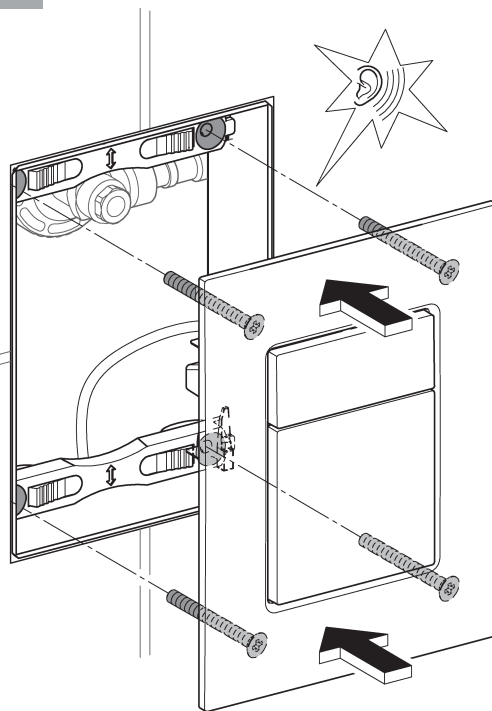

**RUS**

Pure Freude an Wasser

**GROHE**  
WAVES

**D**

+49 571 3989 333  
helpline@grohe.de

**A**

+43 1 68060  
info-at@grohe.com

**AUS**