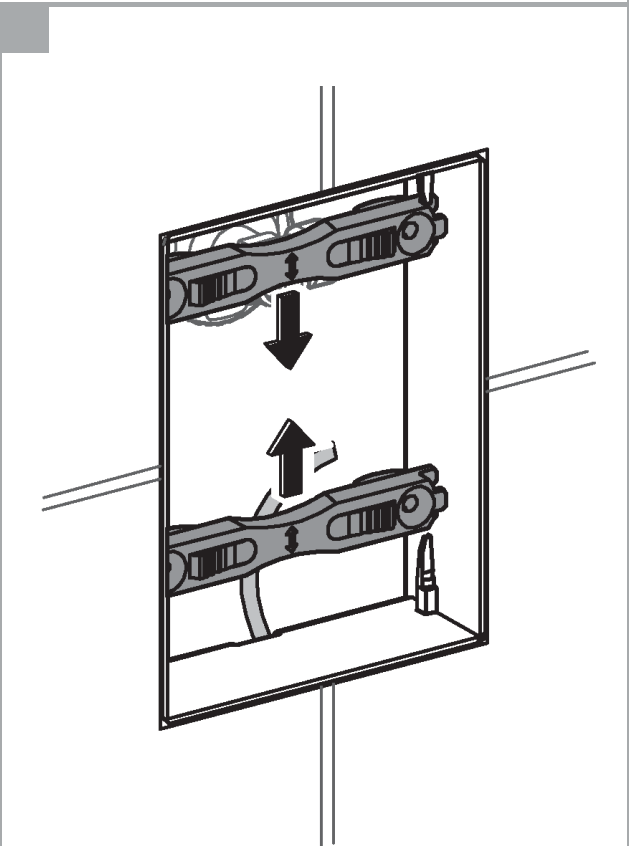

**RUS**

Pure Freude an Wasser

**GROHE**  
WAVES

**D**

+49 571 3989 333  
helpline@grohe.de

**A**

+43 1 68060  
info-at@grohe.com

**AUS**