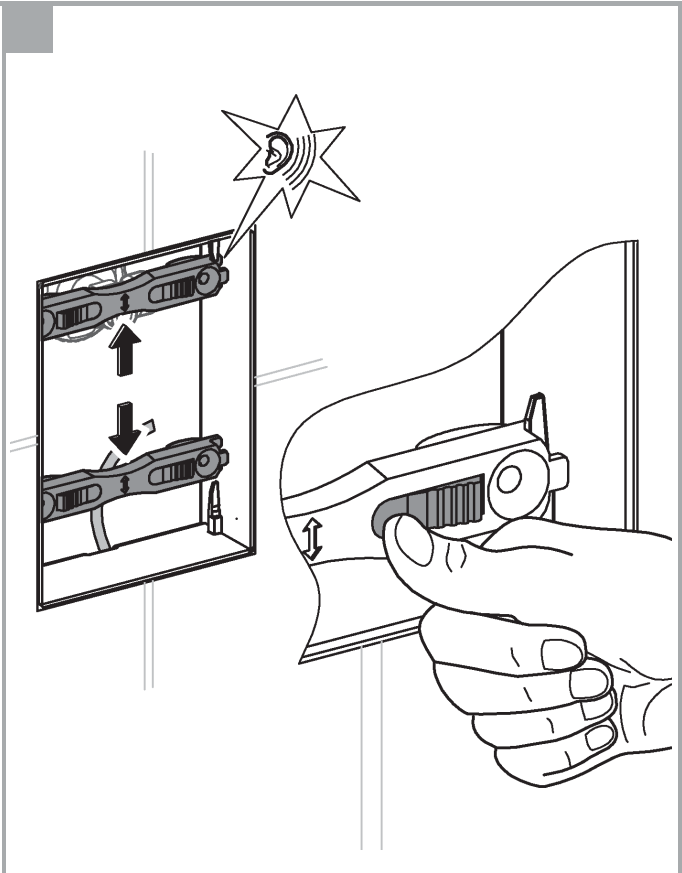

**RUS**

Pure Freude an Wasser

**GROHE**  
WAVES

**D**

+49 571 3989 333  
helpline@grohe.de

**A**

+43 1 68060  
info-at@grohe.com

**AUS**