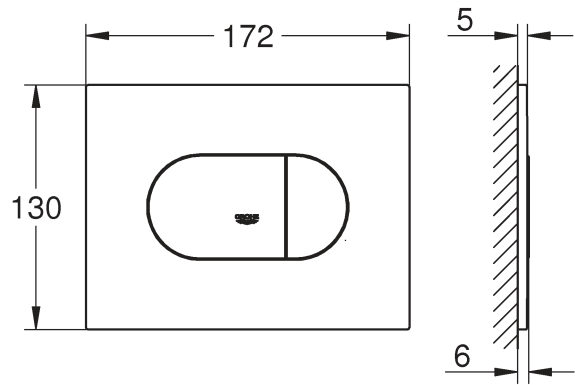

**RUS**

Pure Freude an Wasser

**GROHE**  
WAVES

**D**

+49 571 3989 333  
helpline@grohe.de

**A**

+43 1 68060  
info-at@grohe.com

**AUS**