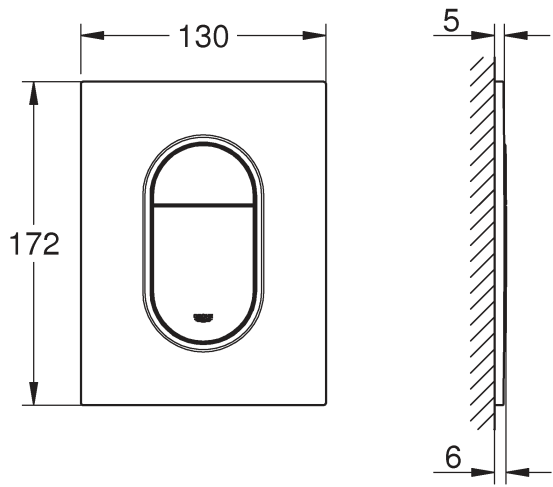

**RUS**

Pure Freude an Wasser

**GROHE**  
WAVES

**D**

+49 571 3989 333  
helpline@grohe.de

**A**

+43 1 68060  
info-at@grohe.com

**AUS**