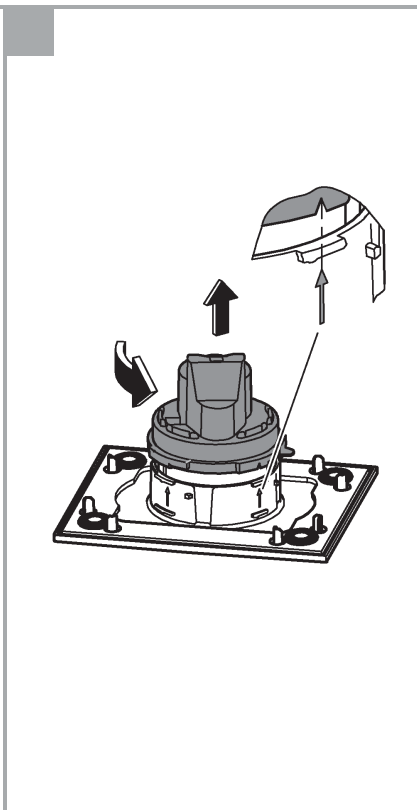

**RUS**

Pure Freude an Wasser

**GROHE**  
WAVES

**D**

+49 571 3989 333  
helpline@grohe.de

**A**

+43 1 68060  
info-at@grohe.com

**AUS**