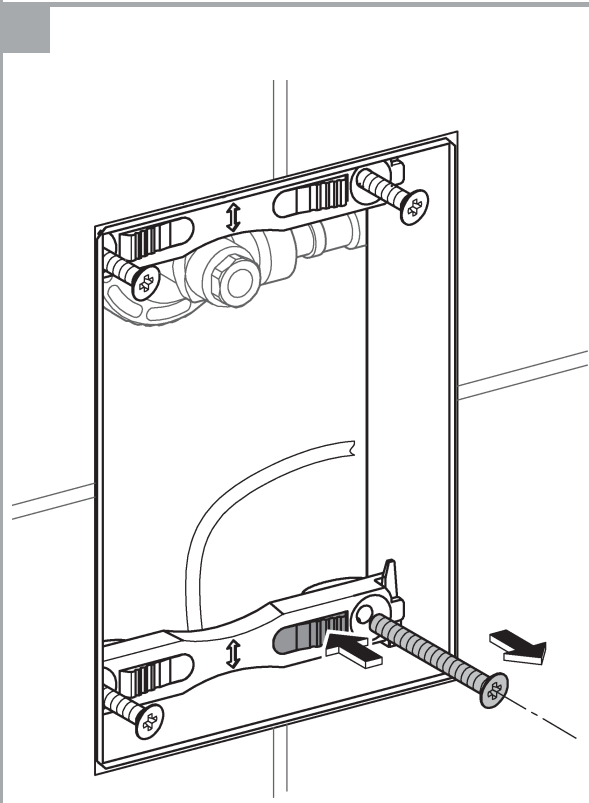

**RUS**

Pure Freude an Wasser

**GROHE**  
WAVES

**D**

+49 571 3989 333  
helpline@grohe.de

**A**

+43 1 68060  
info-at@grohe.com

**AUS**