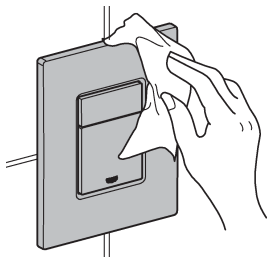

**RUS**

Pure Freude an Wasser

**GROHE**  
WAVES

**D**

+49 571 3989 333  
helpline@grohe.de

**A**

+43 1 68060  
info-at@grohe.com

**AUS**