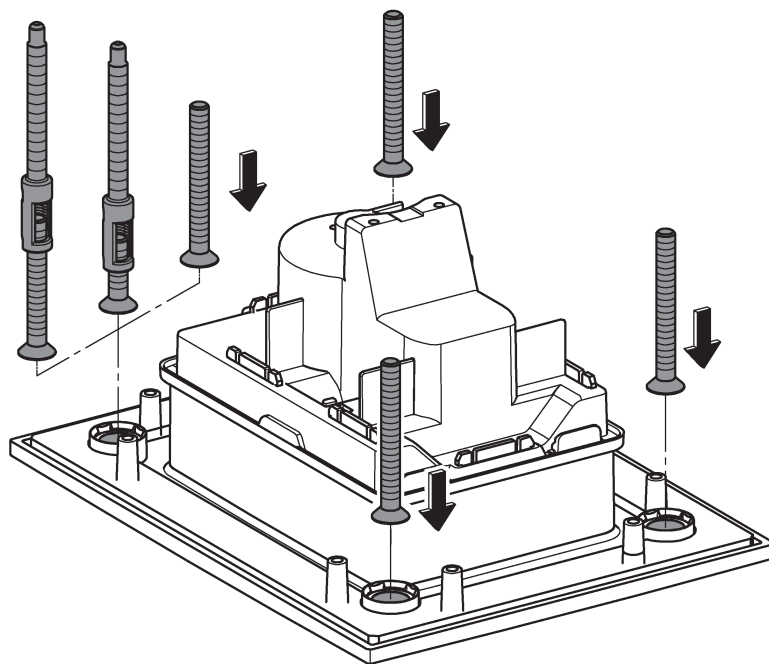

**RUS**

Pure Freude an Wasser

**GROHE**  
WAVES

**D**

+49 571 3989 333  
helpline@grohe.de

**A**

+43 1 68060  
info-at@grohe.com

**AUS**