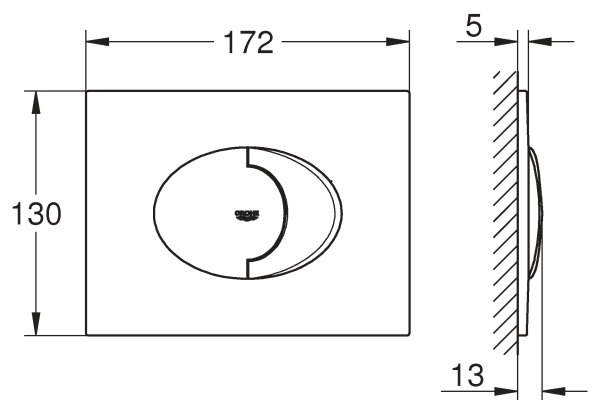

**RUS**

Pure Freude an Wasser

**GROHE**  
WAVES

**D**

+49 571 3989 333  
helpline@grohe.de

**A**

+43 1 68060  
info-at@grohe.com

**AUS**