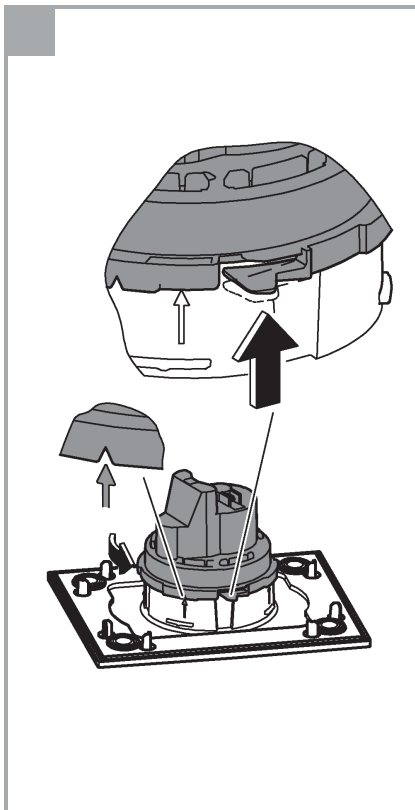

**RUS**

Pure Freude an Wasser

**GROHE**  
WAVES

**D**

+49 571 3989 333  
helpline@grohe.de

**A**

+43 1 68060  
info-at@grohe.com

**AUS**