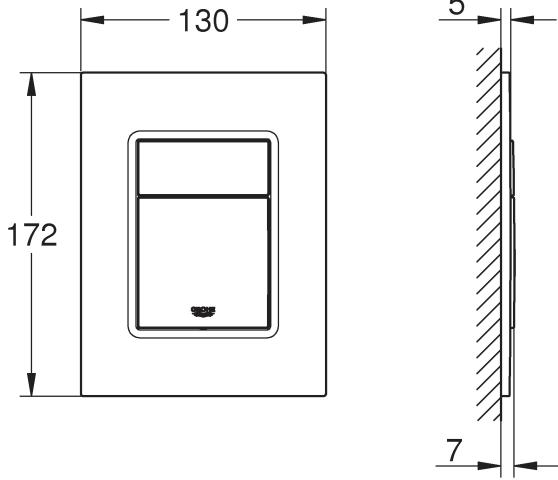

**RUS**

Pure Freude an Wasser

**GROHE**  
WAVES

**D**

+49 571 3989 333  
helpline@grohe.de

**A**

+43 1 68060  
info-at@grohe.com

**AUS**