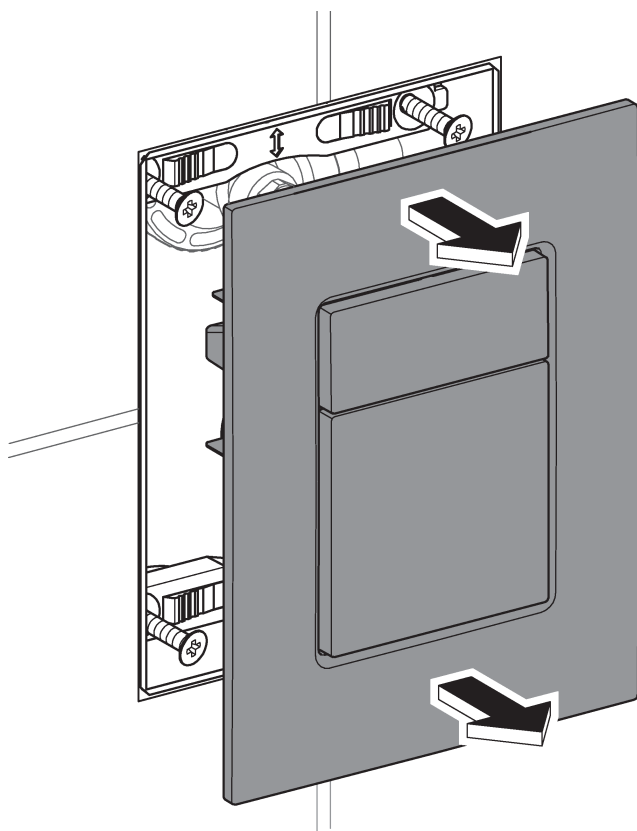

**RUS**

Pure Freude an Wasser

**GROHE**  
WAVES

**D**

+49 571 3989 333  
helpline@grohe.de

**A**

+43 1 68060  
info-at@grohe.com

**AUS**