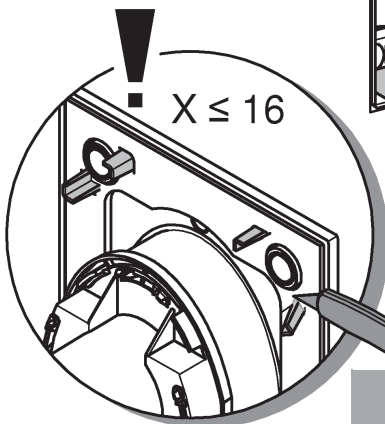

**RUS**

Pure Freude an Wasser

**GROHE**  
WAVES

**D**

+49 571 3989 333  
helpline@grohe.de

**A**

+43 1 68060  
info-at@grohe.com

**AUS**