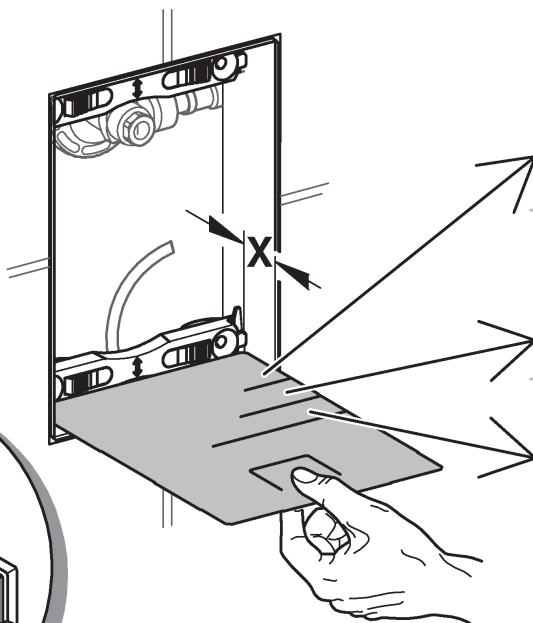

**RUS**

Pure Freude an Wasser

**GROHE**  
WAVES

**D**

+49 571 3989 333  
helpline@grohe.de

**A**

+43 1 68060  
info-at@grohe.com

**AUS**