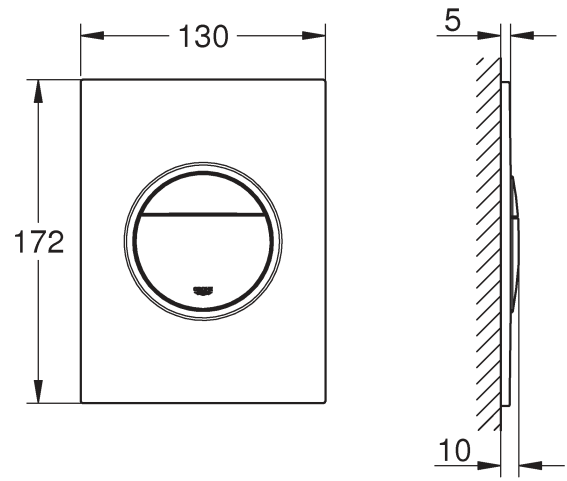

**RUS**

Pure Freude an Wasser

**GROHE**  
WAVES

**D**

+49 571 3989 333  
helpline@grohe.de

**A**

+43 1 68060  
info-at@grohe.com

**AUS**