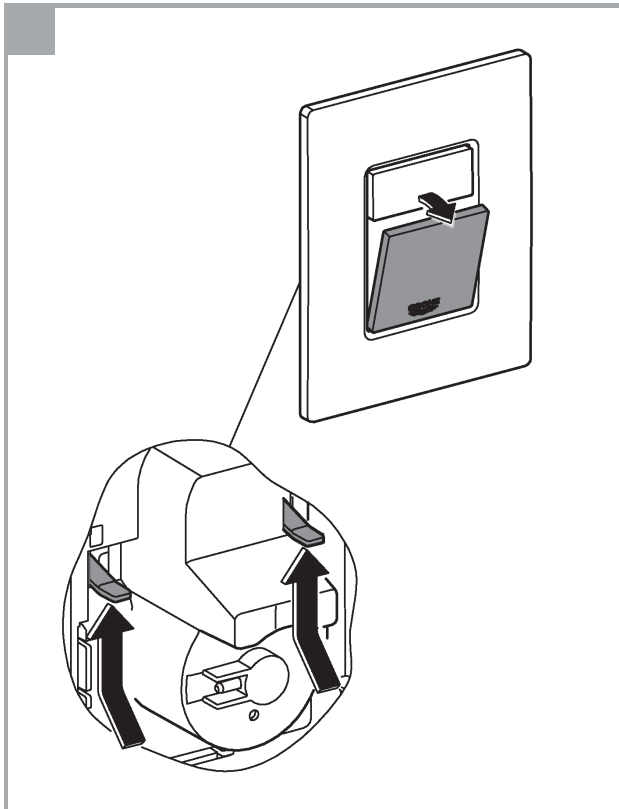

**RUS**

Pure Freude an Wasser

**GROHE**  
WAVES

**D**

+49 571 3989 333  
helpline@grohe.de

**A**

+43 1 68060  
info-at@grohe.com

**AUS**