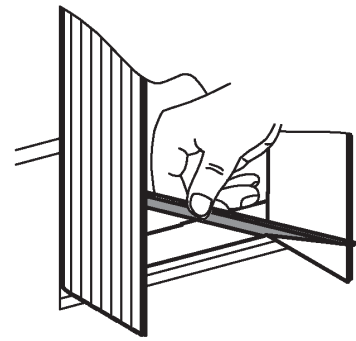

**RUS**

Pure Freude an Wasser

**GROHE**  
WAVES

**D**

+49 571 3989 333  
helpline@grohe.de

**A**

+43 1 68060  
info-at@grohe.com

**AUS**