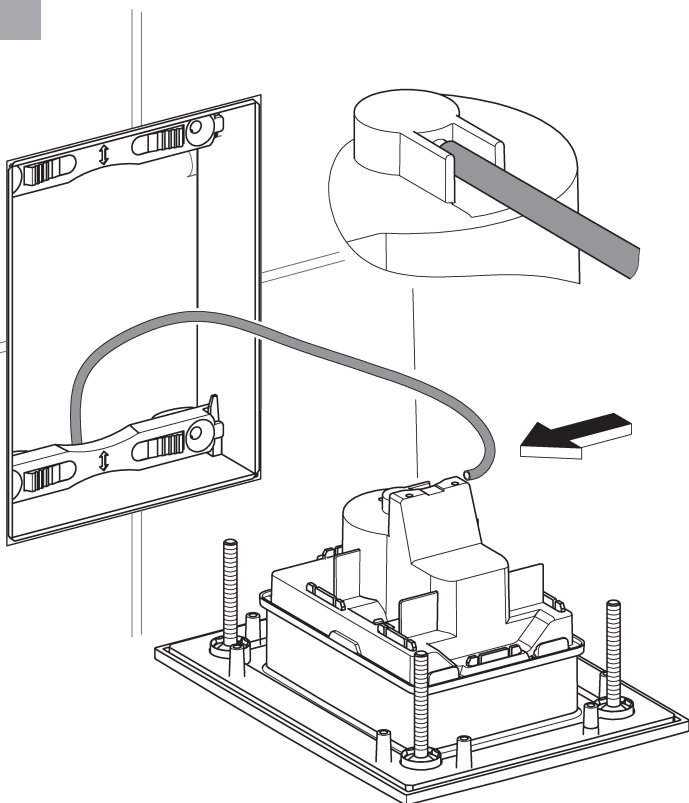

**RUS**

Pure Freude an Wasser

**GROHE**  
WAVES

**D**

+49 571 3989 333  
helpline@grohe.de

**A**

+43 1 68060  
info-at@grohe.com

**AUS**