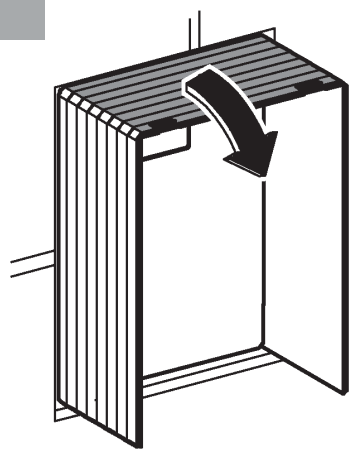

**RUS**

Pure Freude an Wasser

**GROHE**  
WAVES

**D**

+49 571 3989 333  
helpline@grohe.de

**A**

+43 1 68060  
info-at@grohe.com

**AUS**