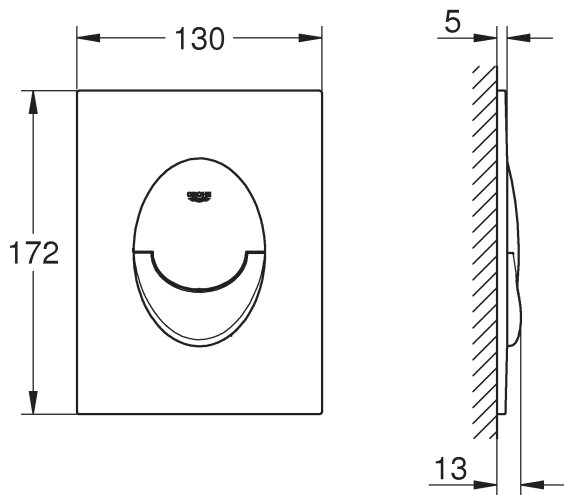

**RUS**

Pure Freude an Wasser

**GROHE**  
WAVES

**D**

+49 571 3989 333  
helpline@grohe.de

**A**

+43 1 68060  
info-at@grohe.com

**AUS**