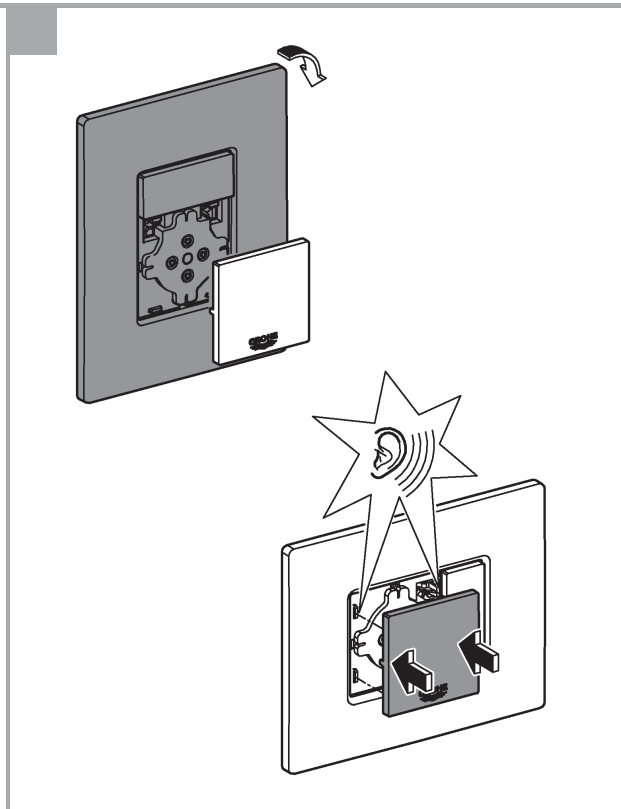

**RUS**

Pure Freude an Wasser

**GROHE**  
WAVES

**D**

+49 571 3989 333  
helpline@grohe.de

**A**

+43 1 68060  
info-at@grohe.com

**AUS**