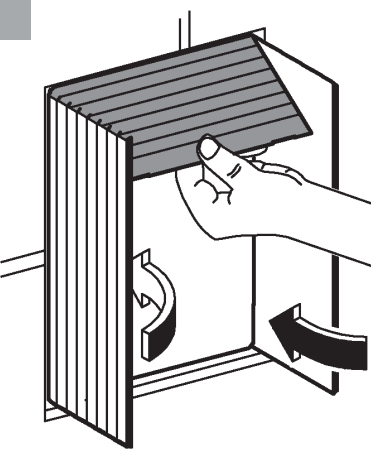

**RUS**

Pure Freude an Wasser

**GROHE**  
WAVES

**D**

+49 571 3989 333  
helpline@grohe.de

**A**

+43 1 68060  
info-at@grohe.com

**AUS**