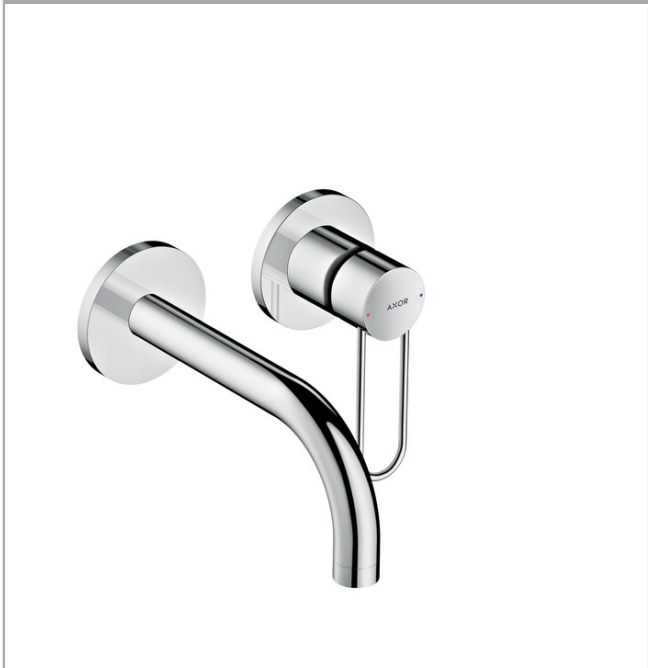

AXOR Uno**AXOR Uno ééngreeps inbouw wastafelmengkraan met beugelgreep, uitloop 165, wandmontage**Oppervlakken: **chrom** Artikelnummer: **38121000****Beschrijving**

- stijlrichting: Modern design, past in iedere badkamer
- Met vaste uitloop
- De uitloop van de kraan heeft een voorsprong van 165 mm.
- Vormt een normale straal.
- Dankzij EcoSmart bespaart u tot maar liefst 60% water en verbruikt de kraan niet meer dan Met EcoSmart technologie, waardoor er aanzienlijk minder water gebruikt wordt. De EcoSmart technologie werkt onafhankelijk van de druk en zorgt dus altijd voor een volle, comfortabele straal..
- min. 1 bar/max. 10 bar
- Geschikt voor wandmontage.
- De kraan functioneert door middel van een duurzaam keramisch kardoos.
- Met SafetyFunctie kan de maximale watertemperatuur vooraf ingesteld worden voor extra veiligheid.
- Ook verkrijgbaar in speciale oppervlakken
- De kraan wordt geleverd met een niet afsluitbare afvoerplug.
- Geschikt voor geisers
- De kraan wordt in combinatie met een apart te bestellen inbouwdeel geïnstalleerd.
- Met EcoSmart technologie, waardoor er aanzienlijk minder water gebruikt wordt. De EcoSmart technologie werkt onafhankelijk van de druk en zorgt dus altijd voor een volle krachtige straal.
- ééngreeps
- Mengt een grote hoeveelheid lucht bij de waterstraal. Voor een egale en spatvrije waterstraal.
- greepvariant: beugelgreep
- Eenvoudig schoon te houden door de QuickClean anti-kalktechnologie. Met de hand of met een doek kan eenvoudig over de siliconen noppen worden gewreven, zodat kalk en vuil verdwijnen.
- toepassingsgebied: Te combineren met vele soorten wastafels

Technologie

AXOR Uno

AXOR Uno ééngreeps inbouw wastafelmengkraan met beugelgreep, uitloop 165, wandmontage

Oppervlakken: **chrom** Artikelnummer: **38121000**

Productfoto

Maattekening