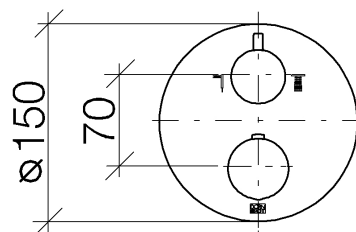

Productspecificaties

Eindmontageset

- 2x Huls met adapter, inkortbaar
- Omstelling en stopkraan met keramische schijven
- Thermostaat cartouche
- Afdekplaat \varnothing 150 mm
- Greep met hendel
- Temperatuurgreep met beveiliging bij 38°
- Heetwaterbegrenzing, vooraf instelbaar

Oppervlakken

- chroom 36426970-00
- platina mat 36426970-06

Benodigd toebehoren

- Inbouwthermostaat, G 1/2; 3542597090
- Inbouwthermostaat, 1/2", met voorafsluiting; 3542697090

Explosietekening

Bestelhoeveelheid