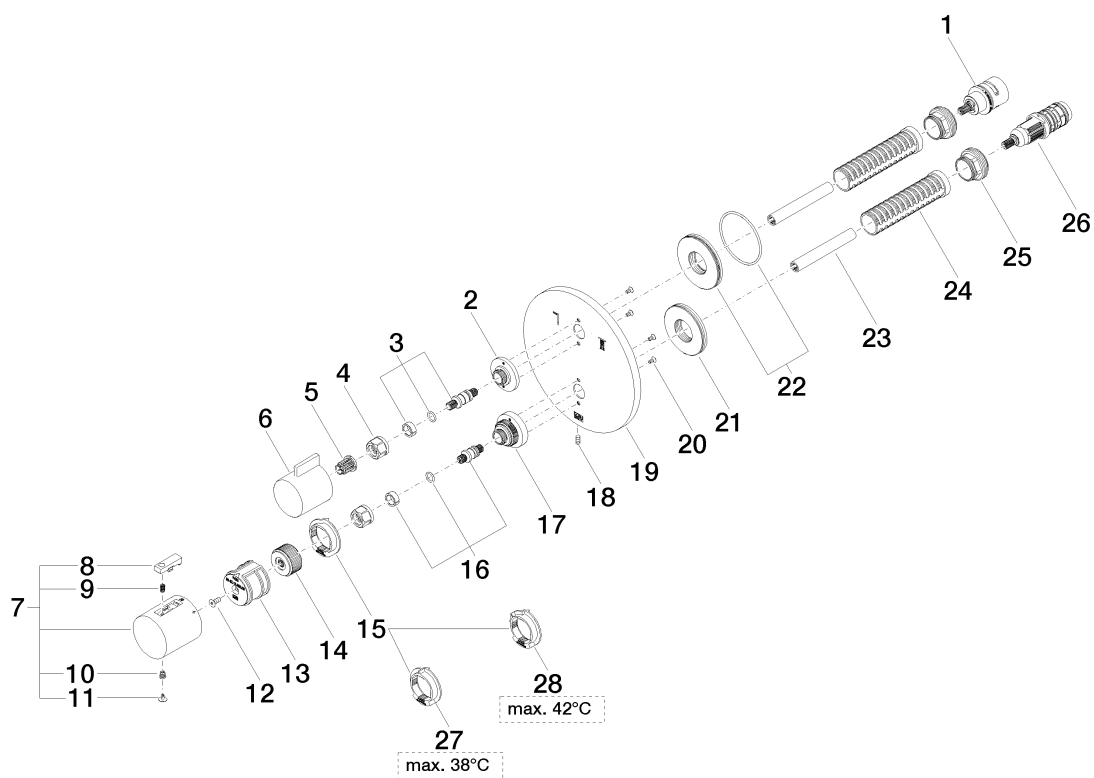

Productspecificaties

Eindmontageset

- 2x Huls met adapter, inkortbaar
- Omstelling en stopkraan met keramische schijven
- Thermostaat cartouche
- Afdekplaat \varnothing 150 mm
- Greep met hendel
- Temperatuurgreep met beveiliging bij 38°
- Heetwaterbegrenzing, vooraf instelbaar

Oppervlakken

- chroom 36426970-00
- platina mat 36426970-06

Benodigd toebehoren

- Inbouwthermostaat, G 1/2; 3542597090
- Inbouwthermostaat, 1/2", met voorafsluiting; 3542697090

Explosietekening

Bestelhoeveelheid

Nr.	Artikelnummer	Omschrijving	Installatiehoeveelheid
1	9090031630090	omstelling	1
2	091212053ff	basis-element	1
3	04290611100ff	spindel	1
4	09233002390	moer	2
5	09121200290	nylon kapje	1
6	092067006ff	greep	1
7	04173300401ff	greep	1
8	092133010ff	greep	1
9	09160202790	veer	1
10	09303013690	schroef	1
11	093120049ff	stop	1
12	09303012490	schroef	1
13	09121205290	basis-element	1
14	09121205490	basis-element	1
15	09281014390	regelstuk	1
16	04290602400ff	spindel	1
17	091212051ff	basis-element	1
18	09311113490	stift	1
19	091102243ff	plaat	1
20	09303015790	schroef	4
21	09300118890	schijf	1
22	9030011900090	schijf	1
23	09230112490	huls	2
24	09184007790	huls	2
25	09240425790	moer	2
26	0415020110090	kartouche	1
27	09281015090	regelstuk	1
28	09281015190	regelstuk	1

Debietdiagram