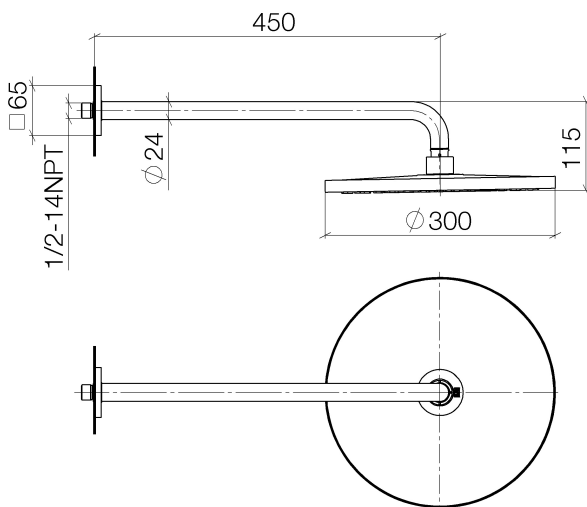

Douchen - IMO

Regendouche met wandbevestiging - chroom

Artikelnummer: 28 679 670-00

- Sprong 450 mm
- Regenstraal
- Met antikalksysteem
- Regendouche Ø 300mm
- Rozet 65 x 65 mm
- Aansluiting 1/2"
- Doorstroomhoeveelheid max. 14 l/min
- Kranengroep volgens DIN 4109: 2

chroom

Maattekening

Alle gegevens in mm / inch = mm x 0,0394

Douchen - IMO
Regendouche met wandbevestiging - chroom
Artikelnummer: 28 679 670-00

Doorstroomdiagram

Douchen - IMO
Regendouche met wandbevestiging - chroom
Artikelnummer: 28 679 670-00