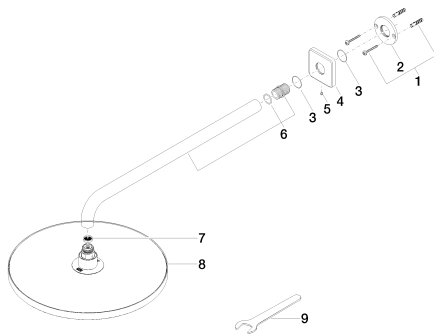

chroom

Maattekening

Alle gegevens in mm / inch = mm x 0,0394

Douchen - IMO
Regendouche met wandbevestiging - chroom
Artikelnummer: 28 679 670-00

Doorstroomdiagram

Douchen - IMO
Regendouche met wandbevestiging - chroom
Artikelnummer: 28 679 670-00

Andere oppervlaktevarianten

platina mat
28 679 670-06

Andere oppervlakken op aanvraag (xtra Service)

Aanbevolen toebehoren

35 085 970 90
Inbouwwandbocht -

Douchen - IMO
 Regendouche met wandbevestiging - chroom
 Artikelnummer: 28 679 670-00

Lijst met reserveonderdelen

Nr.	Artikelnummer	Omschrijving	Ingebouwde hoeveelheid
1	04 30 31 032 00 90	Bevestiging -	1
2	09 17 20 120 90	Aansluiting -	1
3	09 14 10 150 90	Dichting -	2
4	09 27 67 015-00	Rozet - chroom	1
5	09 31 11 038 90	Bevestiging -	1
6	90 11 03 070 00-00	Buis - chroom	1
7	09 23 01 075 90	Dichting -	1
8	04 12 05 091 00-00	Douchekop - chroom	1
9	09 30 09 069 90	Montagesleutel -	1