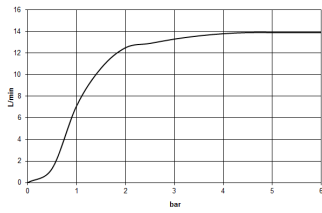

chroom

Maattekening

Alle gegevens in mm / inch = mm x 0,0394

Douchen - IMO
Regendouche met wandbevestiging - chroom
Artikelnummer: 28 679 670-00

Doorstroomdiagram

Douchen - IMO
Regendouche met wandbevestiging - chroom
Artikelnummer: 28 679 670-00