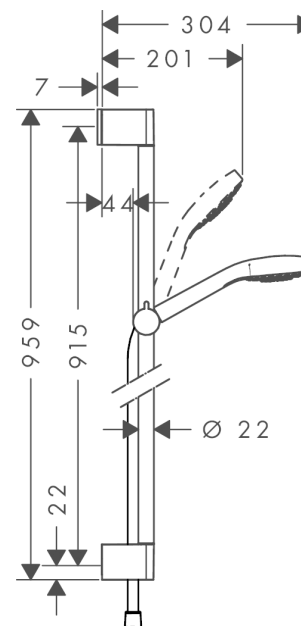

Croma Select E

Croma Select E Vario EcoSmart glijstangset 90 cm

Oppervlakken: **wit/chroom** Artikelnummer: **26593400**

Beschrijving

- TurboRain, SoftRain, Rain krachtige regenstraal
- Select-knop voor comfortabel wisselen van straalsoort
- meedraaiende wartel aan douchezijde tegen verdraaien van de doucheslang
- traploos in hoogte verstelbaar
- verchromde wandsteunen

Bestaande uit

- Isiflex 'B' doucheslang 160 cm (#28276XXX)
- Croma Select E Vario EcoSmart 9 l/min handdouche (#26813XXX)
- Unica'Croma glijstang 90 cm (#26504XXX)

Optioneel toebehoren

- Opvulschijfje (#97450XXX)

Technologie

Productfoto

Maattekening

Doorstroomdiagram

De verbruikswaarden werden in overeenstemming met de praktijk met de bijbehorende armaturen (thermostaat/mengkraan/inbouwventiel) gemeten.

Croma Select E
Croma Select E Vario EcoSmart glijstangset 90 cm
Oppervlakken: **wit/chroom** Artikelnummer: **26593400**