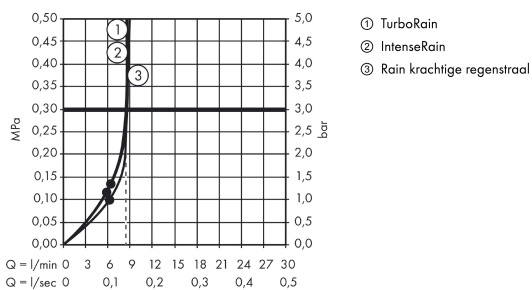

Technologie

Productfoto

Maattekening

Doorstroomdiagram

De verbruikswaarden werden in overeenstemming met de praktijk met de bijbehorende armaturen (thermostaat/mengkraan/inbouwventiel) gemeten.

Croma Select E
Croma Select E Vario EcoSmart glijstangset 90 cm
Oppervlakken: **wit/chroom** Artikelnummer: **26593400**