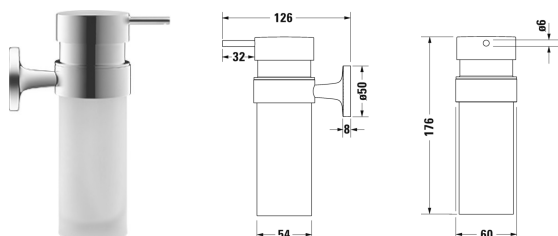

Zeepverdeler # 009935..00

|< 60 mm >|

Zeepverdeler	Afmetingen	Gewicht	Bestelnummer
wandmontage, matglas, 176 mm			
Kleuren			
10 Chroom 46 Black Matt			
Variante			
	60 x 126 mm	0,750 kg	009935..00

Alle tekeningen bevatten de noodzakelijke maten welke binnen de tolerantie nog kunnen afwijken. Exacte maten, in het bijzonder voor specifieke maatwerksituaties, kunnen uitsluitend op het afgewerkte keramische product.