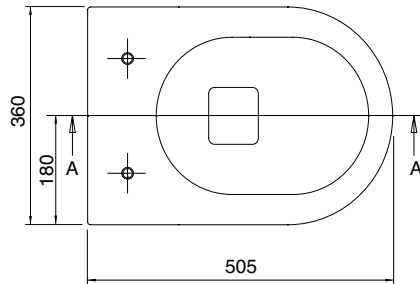

MOON CLEAN FLUSH HUNG WC

Art. 5520/CL - 50,5 x 36 Cm - 20 Kg - 6/4,5 L.

Wc Sospeso 6/4,5 lt

Wall-mounted WC 6/4,5 l

Cuvette suspendue 6/4,5 L

Hänge-WC 6/4,5 lt

Inodoro Suspendido 6/4,5 lt

Унитаз подвесной, 6/4,5л

Tolleranza dimensioni $\pm 5\%$

Dimension tolerance $\pm 5\%$