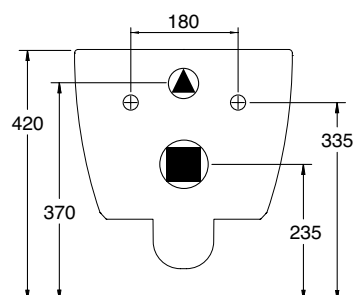

MOON CLEAN FLUSH HUNG WC

Art. 5520/CL - 50,5 x 36 Cm - 20 Kg - 6/4,5 L.

Wc Sospeso 6/4,5 lt

Wall-mounted WC 6/4,5 l

Cuvette suspendue 6/4,5 L

Hänge-WC 6/4,5 lt

Inodoro Suspendido 6/4,5 lt

Унитаз подвесной, 6/4,5л

Tolleranza dimensioni $\pm 5\%$

Dimension tolerance $\pm 5\%$