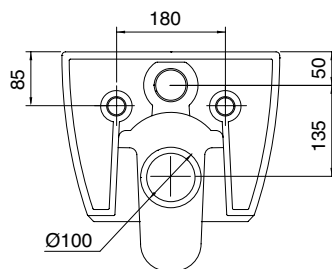

MOON CLEAN FLUSH HUNG WC

Art. 5520/CL - 50,5 x 36 Cm - 20 Kg - 6/4,5 L.

Wc Sospeso 6/4,5 lt

Wall-mounted WC 6/4,5 l

Cuvette suspendue 6/4,5 L

Hänge-WC 6/4,5 lt

Inodoro Suspendido 6/4,5 lt

Унитаз подвесной, 6/4,5л

Tolleranza dimensioni $\pm 5\%$

Dimension tolerance $\pm 5\%$