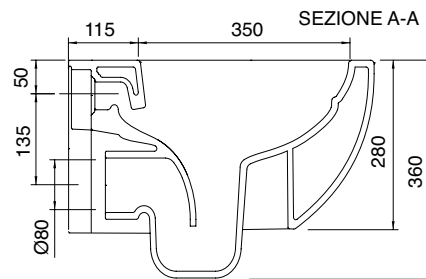

MOON CLEAN FLUSH HUNG WC

Art. 5520/CL - 50,5 x 36 Cm - 20 Kg - 6/4,5 L.

Wc Sospeso 6/4,5 lt

Wall-mounted WC 6/4,5 l

Cuvette suspendue 6/4,5 L

Hänge-WC 6/4,5 lt

Inodoro Suspendido 6/4,5 lt

Унитаз подвесной, 6/4,5л

Tolleranza dimensioni $\pm 5\%$

Dimension tolerance $\pm 5\%$