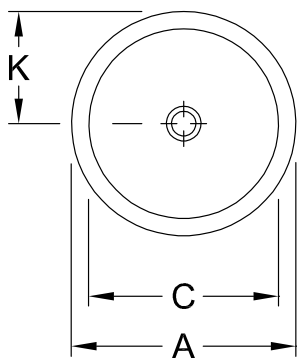

INBOUWWASTAFEL LOOP & FRIENDS

PRODUCTINFORMATIE

1 . POSITION

Model	614039
Collectie	Loop & Friends
PROJECTS	■ DESIGN
Breedte	390 mm
Gewicht	7,6 kg
beschrijving	buitenkant geglazuurd Sanitairporselein Ook verkrijgbaar in CeramicPlus incl. snijsjabloon
Armatuur / Kraangat aanwijzing	zonder kraangatbank
Overloop aanwijzing	met overloop
Materiaal	Sanitairporselein
Aanbestedingsteksten	Loop & Friends; Inbouwwastafel; Sanitairporselein; Afmeting: Diameter: 390 mm; rond; buitenkant geglazuurd; zonder kraangatbank; met overloop; incl. snijsjabloon

	A	C	G	K	R
6140 51	535	440	630	267	510
6141 51	535	440	630	267	510
6140 45	450	380	660	225	540
6141 45	450	380	660	225	540
6140 39	390	330	680	195	560
6141 39	390	330	680	195	560
6140 34	345	280	695	170	575
6141 34	345	280	695	170	575