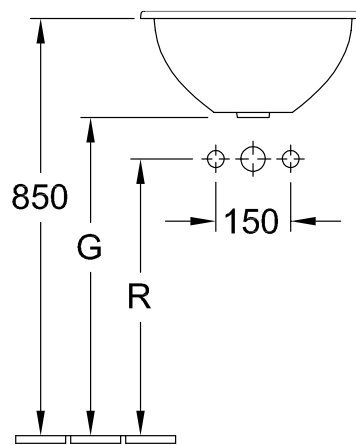

INBOUWWASTAFEL LOOP & FRIENDS

PRODUCTINFORMATIE

1 . POSITION

Model	614039
Collectie	Loop & Friends
PROJECTS	■ DESIGN
Breedte	390 mm
Gewicht	7,6 kg
beschrijving	buitenkant geglazuurd Sanitairporselein Ook verkrijgbaar in CeramicPlus incl. snijsjabloon
Armatuur / Kraangat aanwijzing	zonder kraangatbank
Overloop aanwijzing	met overloop
Materiaal	Sanitairporselein
Aanbestedingsteksten	Loop & Friends; Inbouwwastafel; Sanitairporselein; Afmeting: Diameter: 390 mm; rond; buitenkant geglazuurd; zonder kraangatbank; met overloop; incl. snijsjabloon

	A	C	G	K	R
6140 51	535	440	630	267	510
6141 51	535	440	630	267	510
6140 45	450	380	660	225	540
6141 45	450	380	660	225	540
6140 39	390	330	680	195	560
6141 39	390	330	680	195	560
6140 34	345	280	695	170	575
6141 34	345	280	695	170	575