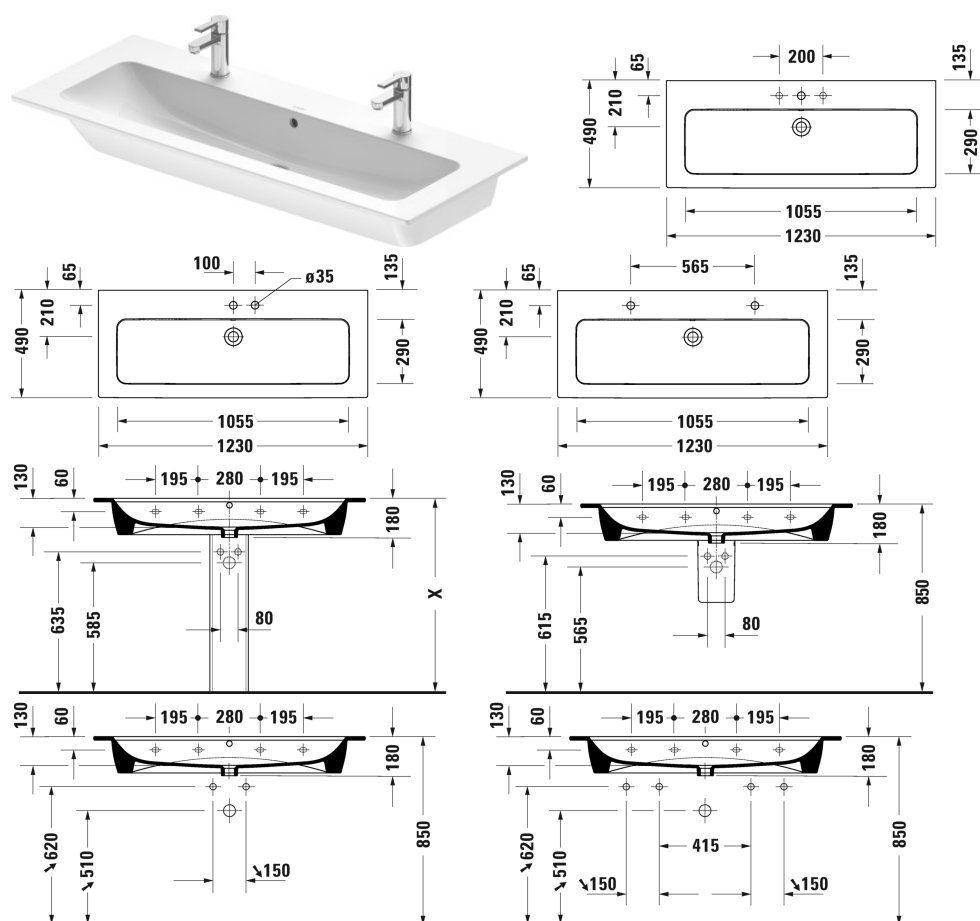

Wastafel, meubelwastafel # 236112..24 / 236112..24

| < 1230 mm > |

Wastafel, meubelwastafel	Afmetingen	Gewicht	Bestelnummer
met overloop, met kraanvlak, 1230 mm			
Kleuren			
00 Wit 32 White Satin Matt			
Variante			
● _ _ ●	1230 x 490 mm	33,400 kg	236112..24
● _ _ ●	1230 x 490 mm	33,400 kg	236112..24
Sanitair keramiek met de speciale WonderGliss behandeling blijft langer glanzend schoon en aantrekkelijk. Als u een artikel in WonderGliss bestelt, dient u een "1" toe te voegen aan het modelnummer als 11de cijfer.			
Onderdeel			
Ruimtebesparende sifon	1 1/4" mm	0,400 kg	005076