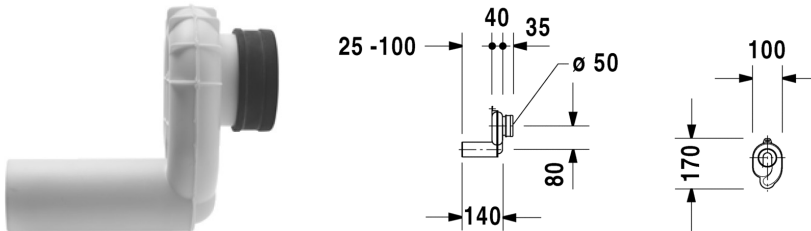

Sifon # 005112

| < ø 50 mm > |

Sifon	Afmetingen	Gewicht	Bestelnummer
1 - 4 L, afvoer horizontaal (verdekt)			
Kleuren			
Variante			

Alle tekeningen bevatten de noodzakelijke maten welke binnen de tolrantie nog kunnen afwijken. Exacte maten, in het bijzonder voor specifieke maatwerksituaties, kunnen uitsluitend op het afgewerkte keramische product.