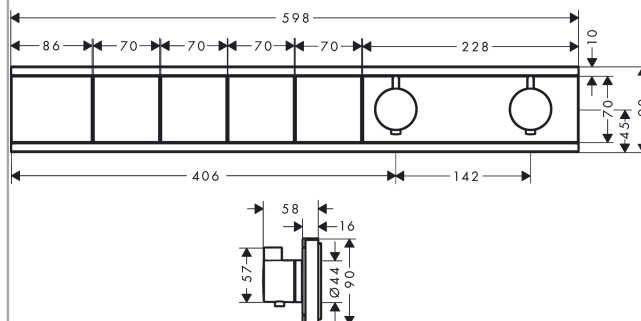

Artikeldetails

Technologie

Productfoto

Maattekening

RainSelect

thermostaat inbouw voor 4 functies

Oppervlakken: mat zwart Artikelnummer: 15382670

Inbouwvoorbeeld