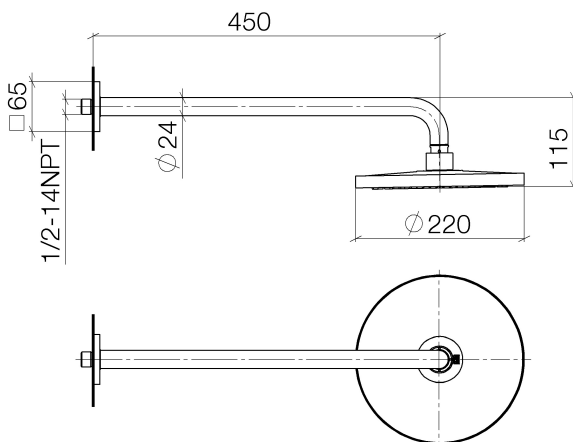

Douchen - IMO  
Regendouche met wandbevestiging - chroom  
Artikelnummer: 28 649 670-00

- Sprong 450 mm
- Regenstraal
- Met antikalksysteem
- Regendouche Ø 220mm
- Rozet 65 x 65 mm
- Aansluiting 1/2"
- Doorstroomhoeveelheid max. 8,6 l/min
- Kranengroep volgens DIN 4109: 1

chrom

Maattekening

Alle gegevens in mm / inch = mm x 0,0394

Douchen - IMO  
Regendouche met wandbevestiging - chroom  
Artikelnummer: 28 649 670-00