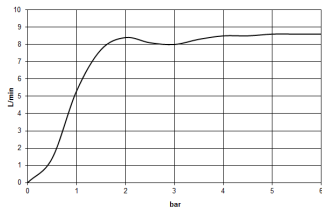

Douchen - IMO
Regendouche met wandbevestiging - chroom
Artikelnummer: 28 649 670-00

Doorstroomdiagram