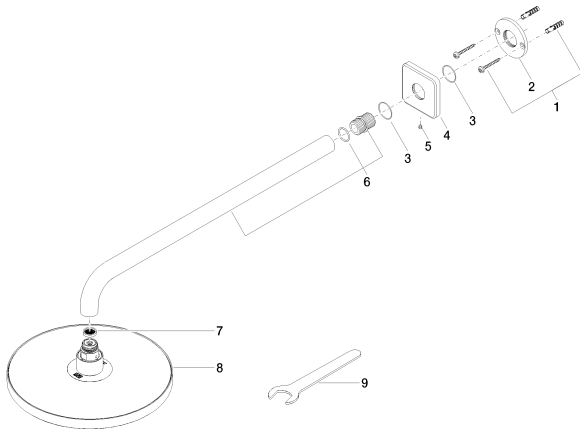

Douchen - IMO  
Regendouche met wandbevestiging - chroom  
Artikelnummer: 28 649 670-00

- Sprong 450 mm
- Regenstraal
- Met antikalksysteem
- Regendouche Ø 220mm
- Rozet 65 x 65 mm
- Aansluiting 1/2"
- Doorstroomhoeveelheid max. 8,6 l/min
- Kranengroep volgens DIN 4109: 1

chrom

Maattekening

Alle gegevens in mm / inch = mm x 0,0394

Douchen - IMO  
Regendouche met wandbevestiging - chroom  
Artikelnummer: 28 649 670-00

### Aanbevolen toebehoren

35 085 970 90  
Inbouwwandbocht -

Douchen - IMO  
 Regendouche met wandbevestiging - chroom  
 Artikelnummer: 28 649 670-00

Lijst met reserveonderdelen

Nr.	Artikelnummer	Omschrijving	Ingebouwde hoeveelheid
1	04 30 31 032 00 90	Bevestiging -	1
2	09 17 20 120 90	Aansluiting -	1
3	09 14 10 150 90	Dichting -	2
4	09 27 67 015-00	Rozet - chroom	1
5	09 31 11 038 90	Bevestiging -	1
6	90 11 03 070 00-00	Buis - chroom	1
7	09 23 01 075 90	Dichting -	1
8	09 30 09 069 90	Montagesleutel -	2