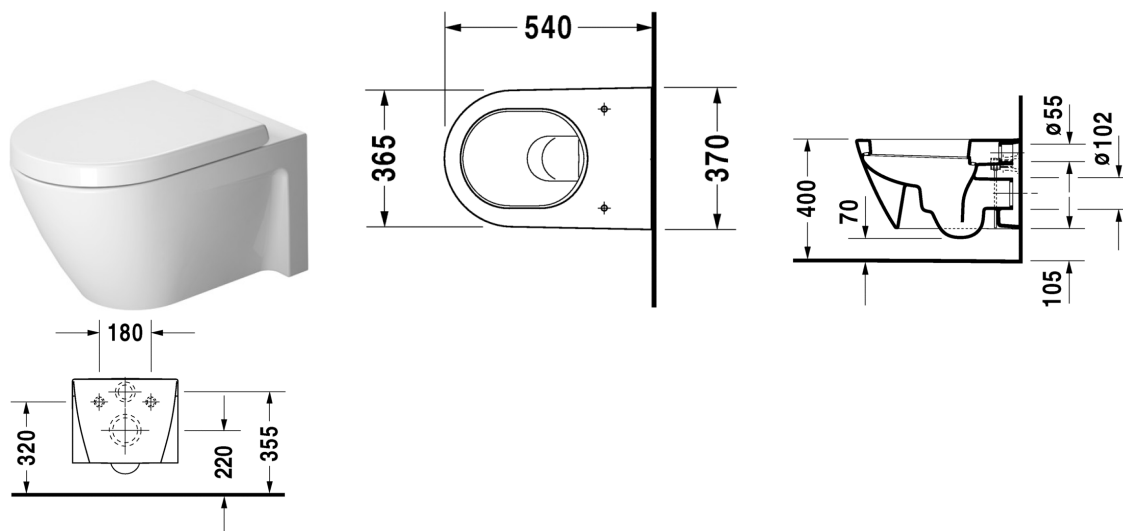

Wandwc # 2534090000

| < 370 mm > |

Wandwc	Afmetingen	Gewicht	Bestelnummer
diepspoel, inclusief Durafix, EWL klasse 1			
Kleuren			
00 Wit			
Variante			
♣ 4,5 L	370 x 540 mm	26,000 kg	2534090000
Infobox			
inclusief Durafix voor onzichtbare bevestiging., Für Starck 2 WCs mit Baujahr vor Februar 2012 passen die WC-Sitze ohne Absenkautomatik # 0066910000, mit Absenkautomatik # 0066990000			
Sanitair keramiek met de speciale WonderGliss behandeling blijft langer glanzend schoon en aantrekkelijk. Als u een artikel in WonderGliss bestelt, dient u een "1" toe te voegen aan het modelnummer als 11de cijfer.			
Onderdeel			
Geluidedempingsset voor wandwc		0,300 kg	005064
Bevestiging voor wandbidet en wandwc	Ø 12 x 180 mm	0,200 kg	006500
Geschikte producten			
Wc-zitting scharnieren r.v.s. (inox), afneembaar, met zachtsluitend mechanisme,			006989
Wc-zitting scharnieren r.v.s. (inox), zonder zachtsluitend mechanisme,			006981

Wandwc # 2534090000

|< 370 mm >|

Alle tekeningen bevatten de noodzakelijke maten welke binnen de tolerantie nog kunnen afwijken. Exacte maten, in het bijzonder voor specifieke maatwerksituaties, kunnen uitsluitend op het afgewerkte keramische product.