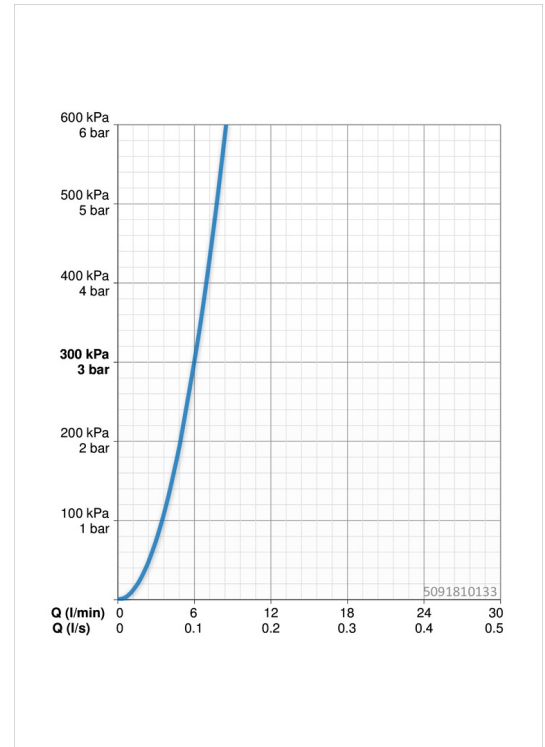

EAN: 4057304015755
static.hansa.com/5091810133

- Openbaar en semi-openbaar
- Eengreeps
- Wastafelmontage
- Mat zwart
- Vaste uitloop
- CACHÉ® perlator geïntegreerd in kraanhuis
- Eengreeps bediend
- Keramische bovendeele voor debiet
- Eén aansluiting voor koud- of voorgegemengd water
- Kraanhuis gemaakt van DZR messing
- WithoutPopUpWaste

Technische gegevens

Doorstromingseigenschappen

Doorstroomhoeveelheid bij 3 bar	6.0 l/min
Drukverlies bij doorstroomhoeveelheid (0,1 l/s)	3 bar

Technische eigenschappen

DN-maat	DN15
Warmwatertoevoer	max. +90°C
Werkdruk	0.5-10 bar
Aansluitmaat	G1/2
Projection	131 mm
Materiaal	brass

Voorschriften

EN-norm	EN 817

Typegoedkeuringen

KIWA	K100538/01