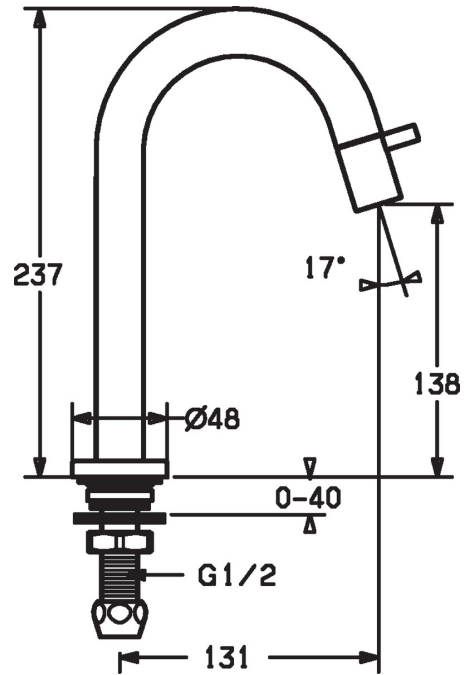

EAN: 4057304015755
static.hansa.com/5091810133

- Openbaar en semi-openbaar
- Eengreeps
- Wastafelmontage
- Mat zwart
- Vaste uitloop
- CACHÉ® perlator geïntegreerd in kraanhuis
- Eengreeps bediend
- Keramische bovendeele voor debiet
- Eén aansluiting voor koud- of voorgegemengd water
- Kraanhuis gemaakt van DZR messing
- WithoutPopUpWaste

Technische gegevens

Doorstromingseigenschappen

Doorstroomhoeveelheid bij 3 bar	6.0 l/min
Drukverlies bij doorstroomhoeveelheid (0,1 l/s)	3 bar

Technische eigenschappen

DN-maat	DN15
Warmwatertoevoer	max. +90°C
Werkdruk	0.5-10 bar
Aansluitmaat	G1/2
Projection	131 mm
Materiaal	brass

Voorschriften

EN-norm	EN 817
---------	---------------

Typegoedkeuringen

KIWA	K100538/01
------	-------------------

Reserveonderdelen

SP5093810133

	Naam	Code
1.2	Dichting Stopgezet	59902296
1.3	Montage moer, G1/2, SW32	59902245
1.4	Protective piece	59905535
1.5	Dichting, 45x23x2	59902282
1.6	Dichting, 45x24x0.5	59902328
1.7	Dichting Stopgezet	59910707
1.8	Bevestigingsset	59912335
2.1	Binnenwerk	59913323
2.5	O-ring	59913320
4	Mousseur, M21,5x1, JR Z, (-2014)	59913318
4.1	Perlatorsleutel, M21,5 x 1	59913133