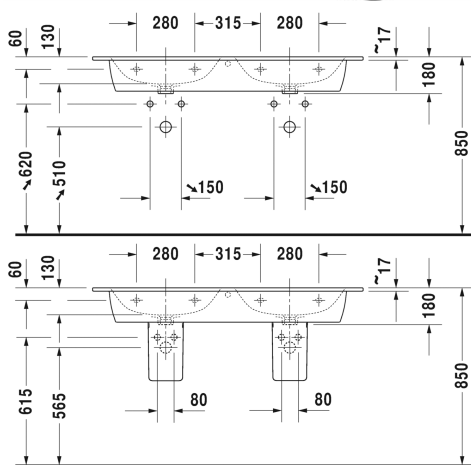

Dubbele wastafel, Dubbele meubelwastafel # 233613..00 /
233613..30 / 233613..58 / 233613..60

< 1300 mm >

Dubbele wastafel, Dubbele meubelwastafel	Afmetingen	Gewicht	Bestelnummer
met overloop, met kraanvlak, 1300 mm			
Kleuren			
00 Wit 32 White Satin Matt			
Variante			
●	1300 x 490 mm	37,500 kg	233613..00
● ● ●	1300 x 490 mm	37,500 kg	233613..30
● ●	1300 x 490 mm	37,500 kg	233613..58
⊗	1300 x 490 mm	37,500 kg	233613..60
Infobox			
In combinatie met een zuil of een sifonkap zijn telkens 2 stuks nodig			
Sanitair keramiek met de speciale WonderGliss behandeling blijft langer glanzend schoon en aantrekkelijk. Als u een artikel in WonderGliss bestelt, dient u een "1" toe te voegen aan het modelnummer als 11de cijfer.			
Onderdeel			
Ruimtebesparende sifon	1 1/4" mm	0,400 kg	005076