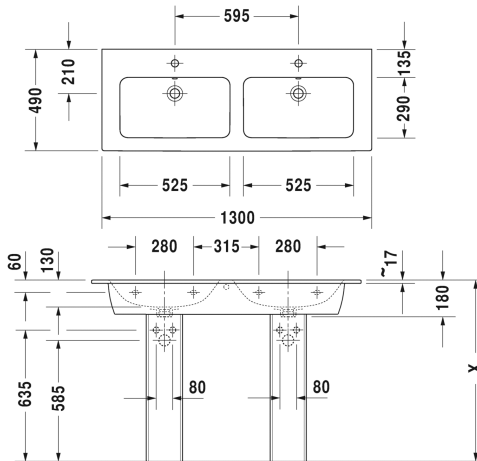

Dubbele wastafel, Dubbele meubelwastafel # 233613..00 /
233613..30 / 233613..58 / 233613..60

< 1300 mm >

Dubbele wastafel, Dubbele meubelwastafel	Afmetingen	Gewicht	Bestelnummer
met overloop, met kraanvlak, 1300 mm			
Kleuren			
00 Wit 32 White Satin Matt			
Variante			
●	1300 x 490 mm	37,500 kg	233613..00
● ● ●	1300 x 490 mm	37,500 kg	233613..30
● ●	1300 x 490 mm	37,500 kg	233613..58
⊗	1300 x 490 mm	37,500 kg	233613..60
Infobox			
In combinatie met een zuil of een sifonkap zijn telkens 2 stuks nodig			
Sanitair keramiek met de speciale WonderGliss behandeling blijft langer glanzend schoon en aantrekkelijk. Als u een artikel in WonderGliss bestelt, dient u een "1" toe te voegen aan het modelnummer als 11de cijfer.			
Onderdeel			
Ruimtebesparende sifon	1 1/4" mm	0,400 kg	005076