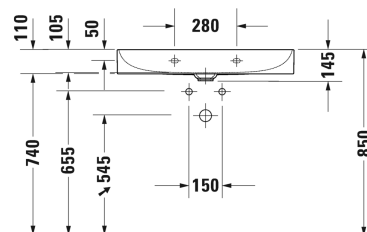

Wastafel, meubelwastafel # 2353800041 / 2353800044 / 2353800070

| < 800 mm > |

Wastafel, meubelwastafel	Afmetingen	Gewicht	Bestelnummer
zonder overloop, met kraanvlak, met afvoerventiel incl. keramische afdekkap wit, onderzijde geglazuurd, 800 mm			
Kleuren			
00 Wit			
Variante			
●	800 x 470 mm	18,600 kg	2353800041
● ● ●	800 x 470 mm	18,600 kg	2353800044
☒	800 x 470 mm	18,600 kg	2353800070
Infobox			
Vervaardigd uit de speciale gietmassa DuraCeram, Kleuren van de glasdelen zijn afgestemd op de lak van het meubel pagina XXX., Metalen console: handdoekhouder kan links of rechts worden gemonteerd			
Sanitair keramiek met de speciale WonderGliss behandeling blijft langer glanzend schoon en aantrekkelijk. Als u een artikel in WonderGliss bestelt, dient u een "1" toe te voegen aan het modelnummer als 11de cijfer.			
Onderdeel			
Designsifon		1,500 kg	005036
Geschikte producten			
Metaalstructuur staand ** in hoogte verstelbaar +50 mm, incl. bevestiging, voor wastafel # 235380, handdoekhouder rechts/links, omkeerbaar, 865 x 451 mm	865 x 451 mm		003111

Wastafel, meubelwastafel # 2353800041 / 2353800044 / 2353800070

|< 800 mm >|

Metaalstructuur wandmontage ** incl. bevestiging, voor wastafel # 235380, handdoekhouder rechts/links, omkeerbaar, 865 x 451 mm	865 x 451 mm	003112
Glazen legger veiligheidsglas, voor metaalstructuren # 003111, 003112, 770 x 380 mm	770 x 380 mm	009967
Wastafelonderbouw hangend 1 lade, 784 x 460 mm	784 x 460 mm	XS4062
Wastafelonderbouw hangend 2 lades, bovenste lade incl. sifonuitsparing en schort, 784 x 460 mm	784 x 460 mm	XS4162
Wastafelonderbouw staand 2 lades, geïntegreerd potenstel met hoogteregeling, 784 x 460 mm	784 x 460 mm	XS4443

Alle tekeningen bevatten de noodzakelijke maten welke binnen de tolerantie nog kunnen afwijken. Exacte maten, in het bijzonder voor specifieke maatwerksituaties, kunnen uitsluitend op het afgewerkte keramische product.