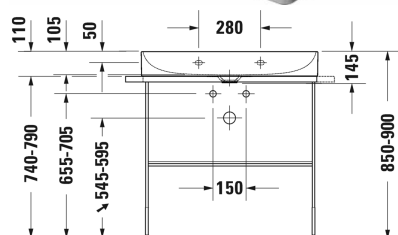

Wastafel, meubelwastafel # 2353800041 / 2353800044 / 2353800070

| < 800 mm > |

Wastafel, meubelwastafel	Afmetingen	Gewicht	Bestelnummer
zonder overloop, met kraanvlak, met afvoerventiel incl. keramische afdekkap wit, onderzijde geglazuurd, 800 mm			
Kleuren			
00 Wit			
Variante			
●	800 x 470 mm	18,600 kg	2353800041
● ● ●	800 x 470 mm	18,600 kg	2353800044
☒	800 x 470 mm	18,600 kg	2353800070
Infobox			
Vervaardigd uit de speciale gietmassa DuraCeram, Kleuren van de glasdelen zijn afgestemd op de lak van het meubel pagina XXX., Metalen console: handdoekhouder kan links of rechts worden gemonteerd			
Sanitair keramiek met de speciale WonderGliss behandeling blijft langer glanzend schoon en aantrekkelijk. Als u een artikel in WonderGliss bestelt, dient u een "1" toe te voegen aan het modelnummer als 11de cijfer.			
Onderdeel			
Designsifon		1,500 kg	005036
Geschikte producten			
Metaalstructuur staand ** in hoogte verstelbaar +50 mm, incl. bevestiging, voor wastafel # 235380, handdoekhouder rechts/links, omkeerbaar, 865 x 451 mm	865 x 451 mm		003111

Wastafel, meubelwastafel # 2353800041 / 2353800044 / 2353800070

|< 800 mm >|

Metaalstructuur wandmontage ** incl. bevestiging, voor wastafel # 235380, handdoekhouder rechts/links, omkeerbaar, 865 x 451 mm	865 x 451 mm	003112
Glazen legger veiligheidsglas, voor metaalstructuren # 003111, 003112, 770 x 380 mm	770 x 380 mm	009967
Wastafelonderbouw hangend 1 lade, 784 x 460 mm	784 x 460 mm	XS4062
Wastafelonderbouw hangend 2 lades, bovenste lade incl. sifonuitsparing en schort, 784 x 460 mm	784 x 460 mm	XS4162
Wastafelonderbouw staand 2 lades, geïntegreerd potenstel met hoogteregeling, 784 x 460 mm	784 x 460 mm	XS4443

Alle tekeningen bevatten de noodzakelijke maten welke binnen de tolerantie nog kunnen afwijken. Exacte maten, in het bijzonder voor specifieke maatwerksituaties, kunnen uitsluitend op het afgewerkte keramische product.