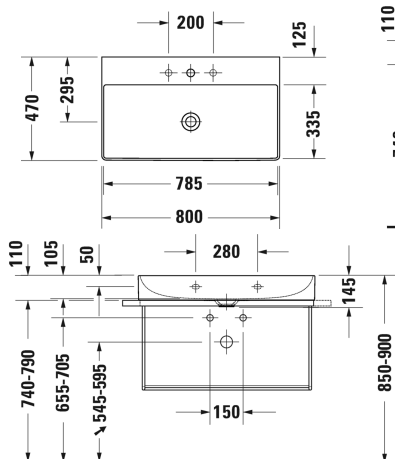

Wastafel, meubelwastafel # 2353800041 / 2353800044 / 2353800070

| < 800 mm > |

Wastafel, meubelwastafel	Afmetingen	Gewicht	Bestelnummer
zonder overloop, met kraanvlak, met afvoerventiel incl. keramische afdekkap wit, onderzijde geglazuurd, 800 mm			
Kleuren			
00 Wit			
Variante			
●	800 x 470 mm	18,600 kg	2353800041
● ● ●	800 x 470 mm	18,600 kg	2353800044
☒	800 x 470 mm	18,600 kg	2353800070
Infobox			
Vervaardigd uit de speciale gietmassa DuraCeram, Kleuren van de glasdelen zijn afgestemd op de lak van het meubel pagina XXX., Metalen console: handdoekhouder kan links of rechts worden gemonteerd			
Sanitair keramiek met de speciale WonderGliss behandeling blijft langer glanzend schoon en aantrekkelijk. Als u een artikel in WonderGliss bestelt, dient u een "1" toe te voegen aan het modelnummer als 11de cijfer.			
Onderdeel			
Designsifon		1,500 kg	005036
Geschikte producten			
Metaalstructuur staand ** in hoogte verstelbaar +50 mm, incl. bevestiging, voor wastafel # 235380, handdoekhouder rechts/links, omkeerbaar, 865 x 451 mm	865 x 451 mm		003111

Wastafel, meubelwastafel # 2353800041 / 2353800044 / 2353800070

|< 800 mm >|

Metaalstructuur wandmontage ** incl. bevestiging, voor wastafel # 235380, handdoekhouder rechts/links, omkeerbaar, 865 x 451 mm	865 x 451 mm	003112
Glazen legger veiligheidsglas, voor metaalstructuren # 003111, 003112, 770 x 380 mm	770 x 380 mm	009967
Wastafelonderbouw hangend 1 lade, 784 x 460 mm	784 x 460 mm	XS4062
Wastafelonderbouw hangend 2 lades, bovenste lade incl. sifonuitsparing en schort, 784 x 460 mm	784 x 460 mm	XS4162
Wastafelonderbouw staand 2 lades, geïntegreerd potenstel met hoogteregeling, 784 x 460 mm	784 x 460 mm	XS4443

Alle tekeningen bevatten de noodzakelijke maten welke binnen de tolerantie nog kunnen afwijken. Exacte maten, in het bijzonder voor specifieke maatwerksituaties, kunnen uitsluitend op het afgewerkte keramische product.