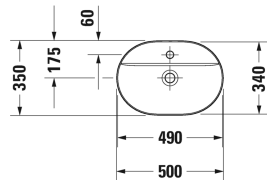

Opzetwastafel # 038050..00 / 038050..00 / 038050..00 / 038050..00

| < 500 mm > |

Opzetwastafel	Afmetingen	Gewicht	Bestelnummer
geslepen, zonder overloop, met kraanvlak, met afvoerventiel incl. keramische afdekkap wit, incl. bevestiging, 500 mm			
Kleuren			
00 Wit 21 White/Sand Satin matt 23 White/Grey Satin matt 26 White/White Satin Matt			
Variante			
● binnenzijde wit, buitenzijde wit	500 x 350 mm	8,200 kg	038050..00
● binnenzijde wit, buitenzijde zand zijdemat	500 x 350 mm	8,200 kg	038050..00
● binnenzijde wit, buitenzijde grijs zijdemat	500 x 350 mm	8,200 kg	038050..00
● binnenzijde wit, buitenzijde wit zijdemat	500 x 350 mm	8,200 kg	038050..00
Infobox			
Vervaardigd uit de speciale gietmassa DuraCeram, * opgelet: bij gebruik van deze sifon, gelieve rekening te houden met de afvoerhoogte van afgewerkte vloer tot midden afvoer zoals vermeld op het blad met technische gegevens.			
Sanitair keramiek met de speciale WonderGliss behandeling blijft langer glanzend schoon en aantrekkelijk. Als u een artikel in WonderGliss bestelt, dient u een "1" toe te voegen aan het modelnummer als 11de cijfer.			
Onderdeel			
Designsifon		1,500 kg	005036
Geschikte producten			
Wastafelonderbouw voor console staand 2 lades, 2 lade, bovenste lade incl. sifonuitsparing en schort, 1733 x 570 mm	1733 x 570 mm		LU9567 B
Wastafelonderbouw voor console staand 1 lade, 638 x 450 mm	638 x 450 mm		LU9560
Wastafelonderbouw voor console staand 1 lade, 1 lade, bovenste lade incl. sifonuitsparing en schort, 638 x 450 mm	638 x 450 mm		LU9565
Wastafelonderbouw voor console staand 1 lade, 938 x 570 mm	938 x 570 mm		LU9564
Wastafelonderbouw voor console staand 1 lade, 1 lade, bovenste lade incl. sifonuitsparing en schort, 938 x 570 mm	938 x 570 mm		LU9569