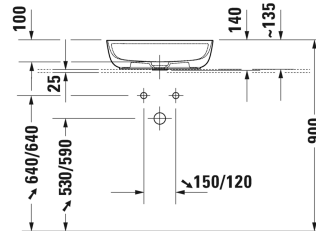

Opzetwastafel # 038050..00 / 038050..00 / 038050..00 / 038050..00

| < 500 mm > |

Opzetwastafel	Afmetingen	Gewicht	Bestelnummer
geslepen, zonder overloop, met kraanvlak, met afvoerventiel incl. keramische afdekkap wit, incl. bevestiging, 500 mm			
Kleuren			
00 Wit 21 White/Sand Satin matt 23 White/Grey Satin matt 26 White/White Satin Matt			
Variante			
● binnenzijde wit, buitenzijde wit	500 x 350 mm	8,200 kg	038050..00
● binnenzijde wit, buitenzijde zand zijdemat	500 x 350 mm	8,200 kg	038050..00
● binnenzijde wit, buitenzijde grijs zijdemat	500 x 350 mm	8,200 kg	038050..00
● binnenzijde wit, buitenzijde wit zijdemat	500 x 350 mm	8,200 kg	038050..00
Infobox			
Vervaardigd uit de speciale gietmassa DuraCeram, * opgelet: bij gebruik van deze sifon, gelieve rekening te houden met de afvoerhoogte van afgewerkte vloer tot midden afvoer zoals vermeld op het blad met technische gegevens.			
Sanitair keramiek met de speciale WonderGliss behandeling blijft langer glanzend schoon en aantrekkelijk. Als u een artikel in WonderGliss bestelt, dient u een "1" toe te voegen aan het modelnummer als 11de cijfer.			
Onderdeel			
Designsifon		1,500 kg	005036
Geschikte producten			
Wastafelonderbouw voor console staand 2 lades, 2 lade, bovenste lade incl. sifonuitsparing en schort, 1733 x 570 mm	1733 x 570 mm		LU9567 B
Wastafelonderbouw voor console staand 1 lade, 638 x 450 mm	638 x 450 mm		LU9560
Wastafelonderbouw voor console staand 1 lade, 1 lade, bovenste lade incl. sifonuitsparing en schort, 638 x 450 mm	638 x 450 mm		LU9565
Wastafelonderbouw voor console staand 1 lade, 938 x 570 mm	938 x 570 mm		LU9564
Wastafelonderbouw voor console staand 1 lade, 1 lade, bovenste lade incl. sifonuitsparing en schort, 938 x 570 mm	938 x 570 mm		LU9569