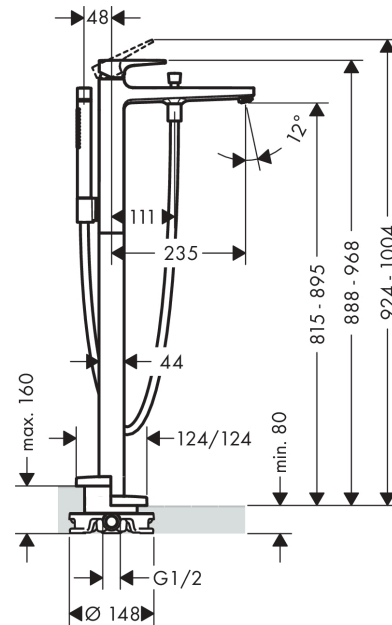

Metropol

ééngreeps badmengkraan vloergemonteerd met rechte greep

Oppervlakken: **mat zwart** Artikelnummer: **32532670**

Beschrijving

- Bestaat verder uit: ééngreeps badmengkraan vrijstaand, staafhanddouche, doucheslang, douchehouder
- voorsprong uitloop 235 mm
- inbouwmontage
- Straalsoort kraan: normale straal
- Straalsoort handdouche: Rain krachtige regenstraal, MonoRain straal
- keramisch kardoos
- SafetyFunctie instelbare heetwaterbegrenzing
- automatische omstelling

Artikeldetails

Technologie

Productfoto

Maattekening

Doorstroomdiagram