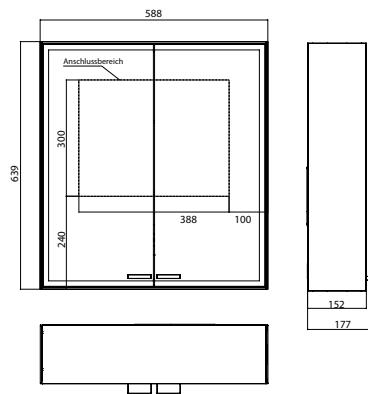

PRODUCTINFORMATIE

Spiegelkast prestige 2, 588 mm, opbouwmodel, IP44 zonder light system

Art.nr.9897 070 01

met emco lichtstelsysteem. Werking van de functies: aan/uit, lichtsterkte, lichtkleur (2.700 tot 6.500 K) en scene selectie (Cosmetic, Energizing, Relaxing) via de App controleerbaar of rechtstreeks op het Touch bedieningspaneel. Netwerken van verschillende lichtbronnen via Bluetooth. Gedetailleerde informatie over het emco lichtstelsysteem op www.emco-bath.com. Zonder emco light system: 2 lichtschakelaars, (lichtsterkte en lichtkleur traploos instelbaar). LED-verlichting rondom, met verspiegelde achterwand, 2 traploos verstelbare glazen planchettes, 2 stopcontacten, Touch bedieningspaneel, hoogte 639 mm, Energieklasse: A A++