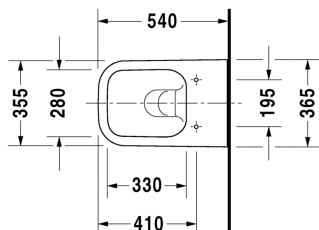

Wandwc Duravit Rimless® # 222209..00

| < 365 mm > |

Wandwc Duravit Rimless®	Afmetingen	Gewicht	Bestelnummer
rimless, diepspoel, inclusief Durafix, EWL klasse 1			
Kleuren			
00 Wit 20 HygieneGlaze wit (keramiek met antibacteriële werking)			
Variante			
♠ 4,5 L	365 x 540 mm	26,800 kg	222209..00
Infobox			
inclusief Durafix voor onzichtbare bevestiging.			
Sanitair keramiek met de speciale WonderGliss behandeling blijft langer glanzend schoon en aantrekkelijk. Als u een artikel in WonderGliss bestelt, dient u een "1" toe te voegen aan het modelnummer als 11de cijfer.			
Onderdeel			
Geluid Dempingsset voor wandwc		0,300 kg	005064
Bevestiging voor wandbidet en wandwc	Ø 12 x 180 mm	0,200 kg	006500
Geschikte producten			
Wc-zitting afneembaar, scharnieren r.v.s. (inox), zonder zachtsluitend mechanisme,			006451
Wc-zitting afneembaar, scharnieren r.v.s. (inox), met zachtsluitend mechanisme,			006459

Alle tekeningen bevatten de noodzakelijke maten welke binnen de tolrantie nog kunnen afwijken. Exacte maten, in het bijzonder voor specifieke maatwerksituaties, kunnen uitsluitend op het afgewerkte keramische product.