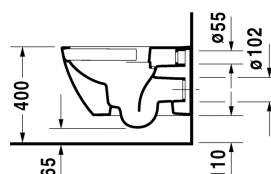

Wandwc Duravit Rimless® # 222209..00

| < 365 mm > |

Wandwc Duravit Rimless®	Afmetingen	Gewicht	Bestelnummer
rimless, diepspoel, inclusief Durafix, EWL klasse 1			
Kleuren			
00 Wit 20 HygieneGlaze wit (keramiek met antibacteriële werking)			
Variante			
♠ 4,5 L	365 x 540 mm	26,800 kg	222209..00
Infobox			
inclusief Durafix voor onzichtbare bevestiging.			
Sanitair keramiek met de speciale WonderGliss behandeling blijft langer glanzend schoon en aantrekkelijk. Als u een artikel in WonderGliss bestelt, dient u een "1" toe te voegen aan het modelnummer als 11de cijfer.			
Onderdeel			
Geluid Dempingsset voor wandwc		0,300 kg	005064
Bevestiging voor wandbidet en wandwc	Ø 12 x 180 mm	0,200 kg	006500
Geschikte producten			
Wc-zitting afneembaar, scharnieren r.v.s. (inox), zonder zachtsluitend mechanisme,			006451
Wc-zitting afneembaar, scharnieren r.v.s. (inox), met zachtsluitend mechanisme,			006459

Alle tekeningen bevatten de noodzakelijke maten welke binnen de tolrantie nog kunnen afwijken. Exacte maten, in het bijzonder voor specifieke maatwerksituaties, kunnen uitsluitend op het afgewerkte keramische product.