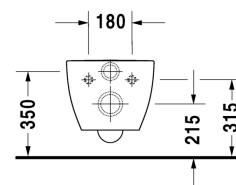

Wandwc Duravit Rimless® # 222209..00

| < 365 mm > |

Wandwc Duravit Rimless®	Afmetingen	Gewicht	Bestelnummer
rimless, diepspoel, inclusief Durafix, EWL klasse 1			
Kleuren			
00 Wit 20 HygieneGlaze wit (keramiek met antibacteriële werking)			
Variante			
♠ 4,5 L	365 x 540 mm	26,800 kg	222209..00
Infobox			
inclusief Durafix voor onzichtbare bevestiging.			
Sanitair keramiek met de speciale WonderGliss behandeling blijft langer glanzend schoon en aantrekkelijk. Als u een artikel in WonderGliss bestelt, dient u een "1" toe te voegen aan het modelnummer als 11de cijfer.			
Onderdeel			
Geluid Dempingsset voor wandwc		0,300 kg	005064
Bevestiging voor wandbidet en wandwc	Ø 12 x 180 mm	0,200 kg	006500
Geschikte producten			
Wc-zitting afneembaar, scharnieren r.v.s. (inox), zonder zachtsluitend mechanisme,			006451
Wc-zitting afneembaar, scharnieren r.v.s. (inox), met zachtsluitend mechanisme,			006459

Alle tekeningen bevatten de noodzakelijke maten welke binnen de tolrantie nog kunnen afwijken. Exacte maten, in het bijzonder voor specifieke maatwerksituaties, kunnen uitsluitend op het afgewerkte keramische product.