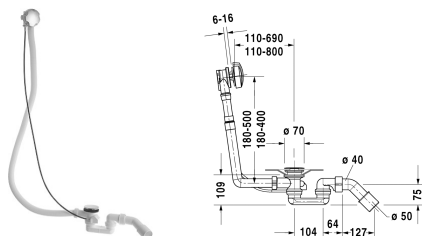

Af- en overloopgarnituur # 790227

Af- en overloopgarnituur	Afmetingen	Gewicht	Bestelnummer
chroom, voor D-Code baden met centrale afvoer, doorsnede afvoer 52 mm, kabellengte 1100 mm			
Kleuren			
Variante			

Alle tekeningen bevatten de noodzakelijke maten welke binnen de tolerantie nog kunnen afwijken. Exacte maten, in het bijzonder voor specifieke maatwerksituaties, kunnen uitsluitend op het afgewerkte keramische product.