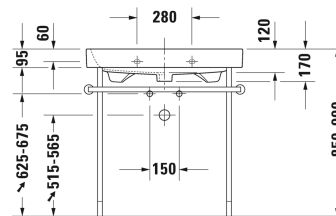

Wastafel, meubelwastafel # 2318800000 / 2318800030 / 2318800060

| < 800 mm > |

6365 Happy D.2

| Wastafel, meubelwastafel | Afmetingen | Gewicht | Bestelnummer |
|--|--------------|-----------|--------------|
| met overloop, met kraanvlak, incl. overloopclip chroom, onderzijde geglazuurd, 800 mm | | | |
| Kleuren | | | |
| 00 Wit | | | |
| Variante | | | |
| ● | 800 x 505 mm | 25,900 kg | 2318800000 |
| ● ● ● | 800 x 505 mm | 25,900 kg | 2318800030 |
| ☒ | 800 x 505 mm | 25,900 kg | 2318800060 |
| Sanitair keramiek met de speciale WonderGliss behandeling blijft langer glanzend schoon en aantrekkelijk. Als u een artikel in WonderGliss bestelt, dient u een "1" toe te voegen aan het modelnummer als 11de cijfer. | | | |
| Onderdeel | | | |
| Ruimtebesparende sifon | 1 1/4" mm | 0,400 kg | 005076 |
| Designsifon | | 1,500 kg | 005036 |
| Geschikte producten | | | |
| Wastafelonderbouw hangend 2 lades, bovenste lade incl. sifonuitsparing en schort, voor Happy D.2 # 231880 (niet geslepen), 775 x 480 mm | 775 x 480 mm | | H26365 |
| Metalen console in hoogte verstelbaar +50 mm, chroom, voor wastafel # 231880, | | | 003077 |
| Wastafelonderbouw staand 2 lades, bovenste lade incl. sifonuitsparing en schort, voor Happy D.2 # 231880 (niet geslepen), 775 x 480 mm | 775 x 480 mm | | H26373 |

Wastafel, meubelwastafel # 2318800000 / 2318800030 /
2318800060

|< 800 mm >|

Alle tekeningen bevatten de noodzakelijke maten welke binnen de tolerantie nog kunnen afwijken. Exacte maten, in het bijzonder voor specifieke maatwerksituaties, kunnen uitsluitend op het afgewerkte keramische product.