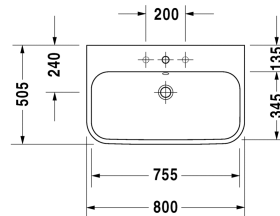

Wastafel, meubelwastafel # 2318800000 / 2318800030 / 2318800060

| < 800 mm > |

6365 Happy D.2

| Wastafel, meubelwastafel | Afmetingen | Gewicht | Bestelnummer |
|--|--------------|-----------|--------------|
| met overloop, met kraanvlak, incl. overloopclip chroom, onderzijde geglazuurd, 800 mm | | | |
| Kleuren | | | |
| 00 Wit | | | |
| Variante | | | |
| ● | 800 x 505 mm | 25,900 kg | 2318800000 |
| ● ● ● | 800 x 505 mm | 25,900 kg | 2318800030 |
| ☒ | 800 x 505 mm | 25,900 kg | 2318800060 |
| Sanitair keramiek met de speciale WonderGliss behandeling blijft langer glanzend schoon en aantrekkelijk. Als u een artikel in WonderGliss bestelt, dient u een "1" toe te voegen aan het modelnummer als 11de cijfer. | | | |
| Onderdeel | | | |
| Ruimtebesparende sifon | 1 1/4" mm | 0,400 kg | 005076 |
| Designsifon | | 1,500 kg | 005036 |
| Geschikte producten | | | |
| Wastafelonderbouw hangend 2 lades, bovenste lade incl. sifonuitsparing en schort, voor Happy D.2 # 231880 (niet geslepen), 775 x 480 mm | 775 x 480 mm | | H26365 |
| Metalen console in hoogte verstelbaar +50 mm, chroom, voor wastafel # 231880, | | | 003077 |
| Wastafelonderbouw staand 2 lades, bovenste lade incl. sifonuitsparing en schort, voor Happy D.2 # 231880 (niet geslepen), 775 x 480 mm | 775 x 480 mm | | H26373 |

Wastafel, meubelwastafel # 2318800000 / 2318800030 /
2318800060

|< 800 mm >|

Alle tekeningen bevatten de noodzakelijke maten welke binnen de tolerantie nog kunnen afwijken. Exacte maten, in het bijzonder voor specifieke maatwerksituaties, kunnen uitsluitend op het afgewerkte keramische product.