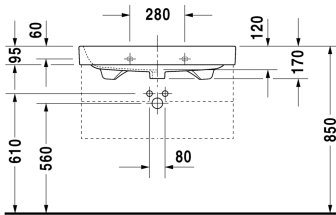

Wastafel, meubelwastafel # 2318800000 / 2318800030 / 2318800060

| < 800 mm > |

6365 Happy D.2

| Wastafel, meubelwastafel | Afmetingen | Gewicht | Bestelnummer |
|--|--------------|-----------|--------------|
| met overloop, met kraanvlak, incl. overloopclip chroom, onderzijde geglazuurd, 800 mm | | | |
| Kleuren | | | |
| 00 Wit | | | |
| Variante | | | |
| ● | 800 x 505 mm | 25,900 kg | 2318800000 |
| ● ● ● | 800 x 505 mm | 25,900 kg | 2318800030 |
| ☒ | 800 x 505 mm | 25,900 kg | 2318800060 |
| Sanitair keramiek met de speciale WonderGliss behandeling blijft langer glanzend schoon en aantrekkelijk. Als u een artikel in WonderGliss bestelt, dient u een "1" toe te voegen aan het modelnummer als 11de cijfer. | | | |
| Onderdeel | | | |
| Ruimtebesparende sifon | 1 1/4" mm | 0,400 kg | 005076 |
| Designsifon | | 1,500 kg | 005036 |
| Geschikte producten | | | |
| Wastafelonderbouw hangend 2 lades, bovenste lade incl. sifonuitsparing en schort, voor Happy D.2 # 231880 (niet geslepen), 775 x 480 mm | 775 x 480 mm | | H26365 |
| Metalen console in hoogte verstelbaar +50 mm, chroom, voor wastafel # 231880, | | | 003077 |
| Wastafelonderbouw staand 2 lades, bovenste lade incl. sifonuitsparing en schort, voor Happy D.2 # 231880 (niet geslepen), 775 x 480 mm | 775 x 480 mm | | H26373 |

Wastafel, meubelwastafel # 2318800000 / 2318800030 /
2318800060

|< 800 mm >|

Alle tekeningen bevatten de noodzakelijke maten welke binnen de tolerantie nog kunnen afwijken. Exacte maten, in het bijzonder voor specifieke maatwerksituaties, kunnen uitsluitend op het afgewerkte keramische product.