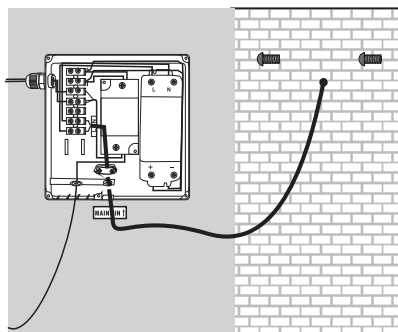

Montagehandleiding

Item code:80913(1564087)

CE IP44

1

2

3

4

5