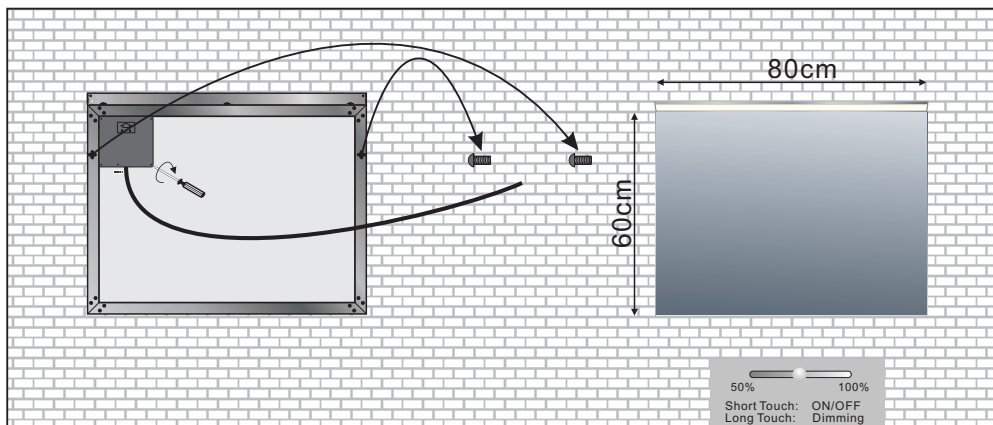

Montagehandleiding

Item code:80913(1564087)

CE IP44

1

2

3

4

5

6

7