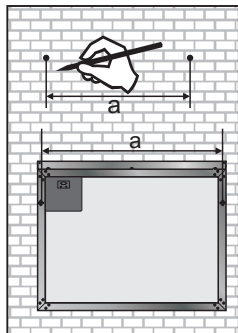

Montagehandleiding

Item code:80913(1564087)

CE IP44

1

2

3

4

5