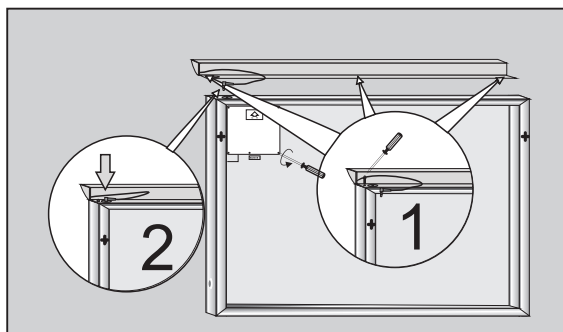

Montagehandleiding

Item code:80913(1564087)

CE IP44

1

2

3

4

5