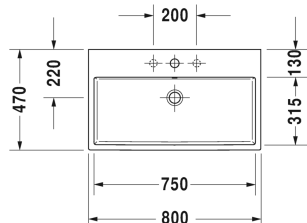

Wastafel, meubelwastafel # 2350800000 / 2350800030 /
2350800041 / 2350800044 / 2350800060 / 2350800070

| < 800 mm > |

Wastafel, meubelwastafel	Afmetingen	Gewicht	Bestelnummer
met kraanvlak, onderzijde geglazuurd, 800 mm			
Kleuren			
00 Wit			
Variante			
● met overloop	800 x 470 mm	24,700 kg	2350800000
● ● ● met overloop	800 x 470 mm	24,700 kg	2350800030
● zonder overloop	800 x 470 mm	24,700 kg	2350800041
● ● ● zonder overloop	800 x 470 mm	24,700 kg	2350800044
☒ met overloop	800 x 470 mm	24,700 kg	2350800060
☒ zonder overloop	800 x 470 mm	24,700 kg	2350800070
Sanitair keramiek met de speciale WonderGliss behandeling blijft langer glanzend schoon en aantrekkelijk. Als u een artikel in WonderGliss bestelt, dient u een "1" toe te voegen aan het modelnummer als 11de cijfer.			
Accessory for ceramics			
Push-open ventiel voor wastafels met overloop		0,400 kg	005052
Afvoerventiel voor wastafels zonder overloop	75 mm	0,400 kg	005038
Onderdeel			
Handdoekhouder vierkante buis 14 mm, chroom, voor wastafel # 045480, 235080	755 mm	0,700 kg	003038
Designsifon		1,500 kg	005036
Geschikte producten			