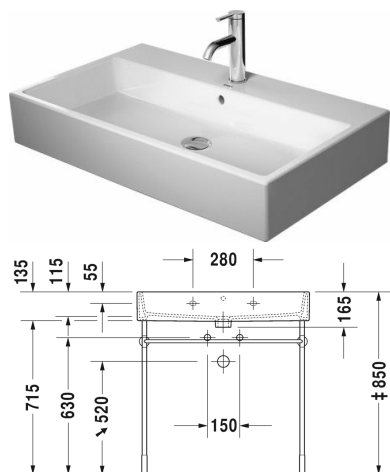

Wastafel, meubelwastafel # 2350800000 / 2350800030 /
2350800041 / 2350800044 / 2350800060 / 2350800070

| < 800 mm > |

Wastafel, meubelwastafel	Afmetingen	Gewicht	Bestelnummer
met kraanvlak, onderzijde geglazuurd, 800 mm			
Kleuren			
00 Wit			
Variante			
● met overloop	800 x 470 mm	24,700 kg	2350800000
● ● ● met overloop	800 x 470 mm	24,700 kg	2350800030
● zonder overloop	800 x 470 mm	24,700 kg	2350800041
● ● ● zonder overloop	800 x 470 mm	24,700 kg	2350800044
☒ met overloop	800 x 470 mm	24,700 kg	2350800060
☒ zonder overloop	800 x 470 mm	24,700 kg	2350800070
Sanitair keramiek met de speciale WonderGliss behandeling blijft langer glanzend schoon en aantrekkelijk. Als u een artikel in WonderGliss bestelt, dient u een "1" toe te voegen aan het modelnummer als 11de cijfer.			
Accessory for ceramics			
Push-open ventiel voor wastafels met overloop		0,400 kg	005052
Afvoerventiel voor wastafels zonder overloop	75 mm	0,400 kg	005038
Onderdeel			
Handdoekhouder vierkante buis 14 mm, chroom, voor wastafel # 045480, 235080	755 mm	0,700 kg	003038
Designsifon		1,500 kg	005036
Geschikte producten			