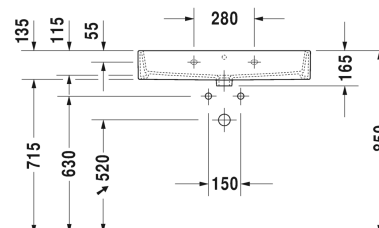

Wastafel, meubelwastafel # 2350800000 / 2350800030 /
2350800041 / 2350800044 / 2350800060 / 2350800070

| < 800 mm > |

Wastafel, meubelwastafel	Afmetingen	Gewicht	Bestelnummer
met kraanvlak, onderzijde geglazuurd, 800 mm			
Kleuren			
00 Wit			
Variante			
● met overloop	800 x 470 mm	24,700 kg	2350800000
● ● ● met overloop	800 x 470 mm	24,700 kg	2350800030
● zonder overloop	800 x 470 mm	24,700 kg	2350800041
● ● ● zonder overloop	800 x 470 mm	24,700 kg	2350800044
☒ met overloop	800 x 470 mm	24,700 kg	2350800060
☒ zonder overloop	800 x 470 mm	24,700 kg	2350800070
Sanitair keramiek met de speciale WonderGliss behandeling blijft langer glanzend schoon en aantrekkelijk. Als u een artikel in WonderGliss bestelt, dient u een "1" toe te voegen aan het modelnummer als 11de cijfer.			
Accessory for ceramics			
Push-open ventiel voor wastafels met overloop		0,400 kg	005052
Afvoerventiel voor wastafels zonder overloop	75 mm	0,400 kg	005038
Onderdeel			
Handdoekhouder vierkante buis 14 mm, chroom, voor wastafel # 045480, 235080	755 mm	0,700 kg	003038
Designsifon		1,500 kg	005036
Geschikte producten			