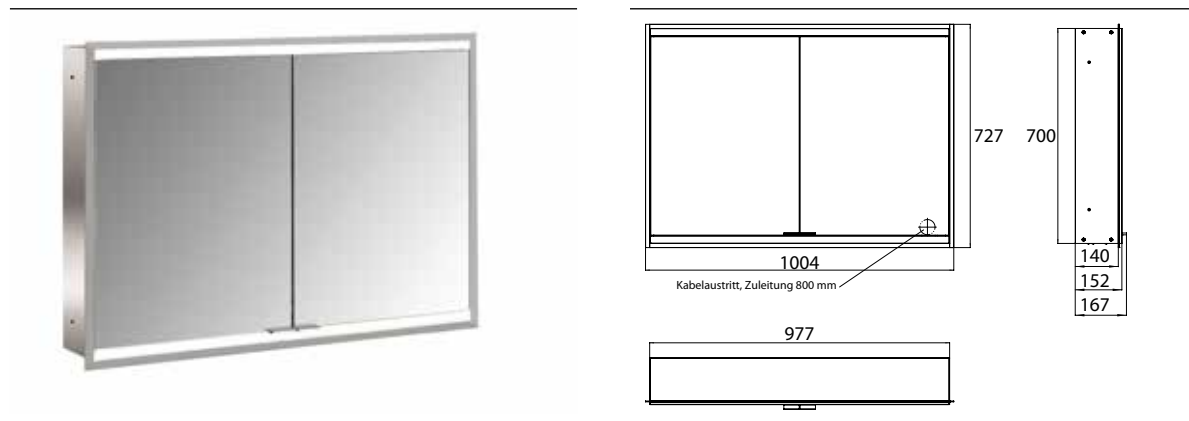

Spiegelkast prime 2, 1.000 mm, 2 deuren, inbouwmodel, IP20 achterwand spiegel

Art.nr.9497 060 55

met lichtpakket, met verspiegelde of witte glazen achterwand, 2 variabel instelbare planchetten, 2 deuren, 2 stopcontacten en 2 lichtschakelaars, lichtsterkte en lichtkleur (koud/warm) traploos instelbaar, hoogte 730 mm, LED-verlichting rondom, Energieklasse: A A++