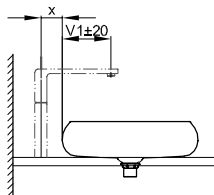

Aanbeveling voor kraan:

Voorsprong kraan: muurafstand x mm + maat V1 vanaf achterzijde wastafel

Aanbeveling voor kraan:

Voorsprong kraan: afstand kraan x mm + maat V1 vanaf achterzijde wastafel

## Afmeting

Bestelnr.	Maat in mm	A	D	V1
A240	350 x 350 x 120	350	295	130
A241	450 x 450 x 120	450	395	180