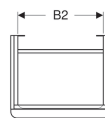

Eigenschappen

- Wandhangend
- Met een deur
- Greep om te openen
- Deur met softclose mechanisme
- Vochtbestendig

- Voorgemonteerd geleverd

Technische gegevens

Materiaal | Sterk verdichte 3-laagse houtspaanplaat

Leveringsomvang

- Bevestigingsmateriaal

Art. nr.	Kleur / oppervlak	B	B1	B2	Breedte wastafel	H	T	Deur
500.351.00.1	Wit / Gelakt hoogglanzend	44.2 cm	39.3 cm	37.2 cm	45 cm	61.7 cm	35.6 cm	Aanslag links
500.364.00.1	Wit / Gelakt hoogglanzend	49.2 cm	42.2 cm	42.2 cm	50 cm	61.7 cm	40.6 cm	Aanslag links
500.351.JK.1	Lava / Gelakt mat	44.2 cm	39.3 cm	37.2 cm	45 cm	61.7 cm	35.6 cm	Aanslag links
500.364.JK.1	Lava / Gelakt mat	49.2 cm	42.2 cm	42.2 cm	50 cm	61.7 cm	40.6 cm	Aanslag links
500.351.JL.1	Zandgrijs / Gelakt hoogglanzend	44.2 cm	39.3 cm	37.2 cm	45 cm	61.7 cm	35.6 cm	Aanslag links
500.364.JL.1	Zandgrijs / Gelakt hoogglanzend	49.2 cm	42.2 cm	42.2 cm	50 cm	61.7 cm	40.6 cm	Aanslag links
500.351.JR.1	Noten hickory / Melamine houtstructuur	44.2 cm	39.3 cm	37.2 cm	45 cm	61.7 cm	35.6 cm	Aanslag links
500.364.JR.1	Noten hickory / Melamine houtstructuur	49.2 cm	42.2 cm	42.2 cm	50 cm	61.7 cm	40.6 cm	Aanslag links
500.350.00.1	Wit / Gelakt hoogglanzend	44.2 cm	39.3 cm	37.2 cm	45 cm	61.7 cm	35.6 cm	Aanslag rechts
500.363.00.1	Wit / Gelakt hoogglanzend	49.2 cm	42.2 cm	42.2 cm	50 cm	61.7 cm	40.6 cm	Aanslag rechts
500.350.JK.1	Lava / Gelakt mat	44.2 cm	39.3 cm	37.2 cm	45 cm	61.7 cm	35.6 cm	Aanslag rechts
500.363.JK.1	Lava / Gelakt mat	49.2 cm	42.2 cm	42.2 cm	50 cm	61.7 cm	40.6 cm	Aanslag rechts
500.350.JL.1	Zandgrijs / Gelakt hoogglanzend	44.2 cm	39.3 cm	37.2 cm	45 cm	61.7 cm	35.6 cm	Aanslag rechts
500.363.JL.1	Zandgrijs / Gelakt hoogglanzend	49.2 cm	42.2 cm	42.2 cm	50 cm	61.7 cm	40.6 cm	Aanslag rechts
500.350.JR.1	Noten hickory / Melamine houtstructuur	44.2 cm	39.3 cm	37.2 cm	45 cm	61.7 cm	35.6 cm	Aanslag rechts