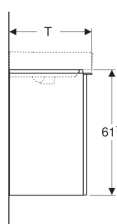

Eigenschappen

- Wandhangend
- Met een deur
- Greep om te openen
- Deur met softclose mechanisme
- Vochtbestendig

- Voorgemonteerd geleverd

Technische gegevens

Materiaal | Sterk verdichte 3-laagse houtspaanplaat

Leveringsomvang

- Bevestigingsmateriaal

Art. nr.	Kleur / oppervlak	B	B1	B2	Breedte wastafel	H	T	Deur
500.351.00.1	Wit / Gelakt hoogglanzend	44.2 cm	39.3 cm	37.2 cm	45 cm	61.7 cm	35.6 cm	Aanslag links
500.364.00.1	Wit / Gelakt hoogglanzend	49.2 cm	42.2 cm	42.2 cm	50 cm	61.7 cm	40.6 cm	Aanslag links
500.351.JK.1	Lava / Gelakt mat	44.2 cm	39.3 cm	37.2 cm	45 cm	61.7 cm	35.6 cm	Aanslag links
500.364.JK.1	Lava / Gelakt mat	49.2 cm	42.2 cm	42.2 cm	50 cm	61.7 cm	40.6 cm	Aanslag links
500.351.JL.1	Zandgrijs / Gelakt hoogglanzend	44.2 cm	39.3 cm	37.2 cm	45 cm	61.7 cm	35.6 cm	Aanslag links
500.364.JL.1	Zandgrijs / Gelakt hoogglanzend	49.2 cm	42.2 cm	42.2 cm	50 cm	61.7 cm	40.6 cm	Aanslag links
500.351.JR.1	Noten hickory / Melamine houtstructuur	44.2 cm	39.3 cm	37.2 cm	45 cm	61.7 cm	35.6 cm	Aanslag links
500.364.JR.1	Noten hickory / Melamine houtstructuur	49.2 cm	42.2 cm	42.2 cm	50 cm	61.7 cm	40.6 cm	Aanslag links
500.350.00.1	Wit / Gelakt hoogglanzend	44.2 cm	39.3 cm	37.2 cm	45 cm	61.7 cm	35.6 cm	Aanslag rechts
500.363.00.1	Wit / Gelakt hoogglanzend	49.2 cm	42.2 cm	42.2 cm	50 cm	61.7 cm	40.6 cm	Aanslag rechts
500.350.JK.1	Lava / Gelakt mat	44.2 cm	39.3 cm	37.2 cm	45 cm	61.7 cm	35.6 cm	Aanslag rechts
500.363.JK.1	Lava / Gelakt mat	49.2 cm	42.2 cm	42.2 cm	50 cm	61.7 cm	40.6 cm	Aanslag rechts
500.350.JL.1	Zandgrijs / Gelakt hoogglanzend	44.2 cm	39.3 cm	37.2 cm	45 cm	61.7 cm	35.6 cm	Aanslag rechts
500.363.JL.1	Zandgrijs / Gelakt hoogglanzend	49.2 cm	42.2 cm	42.2 cm	50 cm	61.7 cm	40.6 cm	Aanslag rechts
500.350.JR.1	Noten hickory / Melamine houtstructuur	44.2 cm	39.3 cm	37.2 cm	45 cm	61.7 cm	35.6 cm	Aanslag rechts