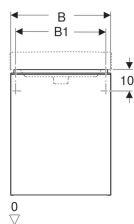

Eigenschappen

- Wandhangend
- Met een deur
- Greep om te openen
- Deur met softclose mechanisme
- Vochtbestendig

- Voorgemonteerd geleverd

Technische gegevens

Materiaal | Sterk verdichte 3-laagse houtspaanplaat

Leveringsomvang

- Bevestigingsmateriaal

Art. nr.	Kleur / oppervlak	B	B1	B2	Breedte wastafel	H	T	Deur
500.351.00.1	Wit / Gelakt hoogglanzend	44.2 cm	39.3 cm	37.2 cm	45 cm	61.7 cm	35.6 cm	Aanslag links
500.364.00.1	Wit / Gelakt hoogglanzend	49.2 cm	42.2 cm	42.2 cm	50 cm	61.7 cm	40.6 cm	Aanslag links
500.351.JK.1	Lava / Gelakt mat	44.2 cm	39.3 cm	37.2 cm	45 cm	61.7 cm	35.6 cm	Aanslag links
500.364.JK.1	Lava / Gelakt mat	49.2 cm	42.2 cm	42.2 cm	50 cm	61.7 cm	40.6 cm	Aanslag links
500.351.JL.1	Zandgrijs / Gelakt hoogglanzend	44.2 cm	39.3 cm	37.2 cm	45 cm	61.7 cm	35.6 cm	Aanslag links
500.364.JL.1	Zandgrijs / Gelakt hoogglanzend	49.2 cm	42.2 cm	42.2 cm	50 cm	61.7 cm	40.6 cm	Aanslag links
500.351.JR.1	Noten hickory / Melamine houtstructuur	44.2 cm	39.3 cm	37.2 cm	45 cm	61.7 cm	35.6 cm	Aanslag links
500.364.JR.1	Noten hickory / Melamine houtstructuur	49.2 cm	42.2 cm	42.2 cm	50 cm	61.7 cm	40.6 cm	Aanslag links
500.350.00.1	Wit / Gelakt hoogglanzend	44.2 cm	39.3 cm	37.2 cm	45 cm	61.7 cm	35.6 cm	Aanslag rechts
500.363.00.1	Wit / Gelakt hoogglanzend	49.2 cm	42.2 cm	42.2 cm	50 cm	61.7 cm	40.6 cm	Aanslag rechts
500.350.JK.1	Lava / Gelakt mat	44.2 cm	39.3 cm	37.2 cm	45 cm	61.7 cm	35.6 cm	Aanslag rechts
500.363.JK.1	Lava / Gelakt mat	49.2 cm	42.2 cm	42.2 cm	50 cm	61.7 cm	40.6 cm	Aanslag rechts
500.350.JL.1	Zandgrijs / Gelakt hoogglanzend	44.2 cm	39.3 cm	37.2 cm	45 cm	61.7 cm	35.6 cm	Aanslag rechts
500.363.JL.1	Zandgrijs / Gelakt hoogglanzend	49.2 cm	42.2 cm	42.2 cm	50 cm	61.7 cm	40.6 cm	Aanslag rechts
500.350.JR.1	Noten hickory / Melamine houtstructuur	44.2 cm	39.3 cm	37.2 cm	45 cm	61.7 cm	35.6 cm	Aanslag rechts