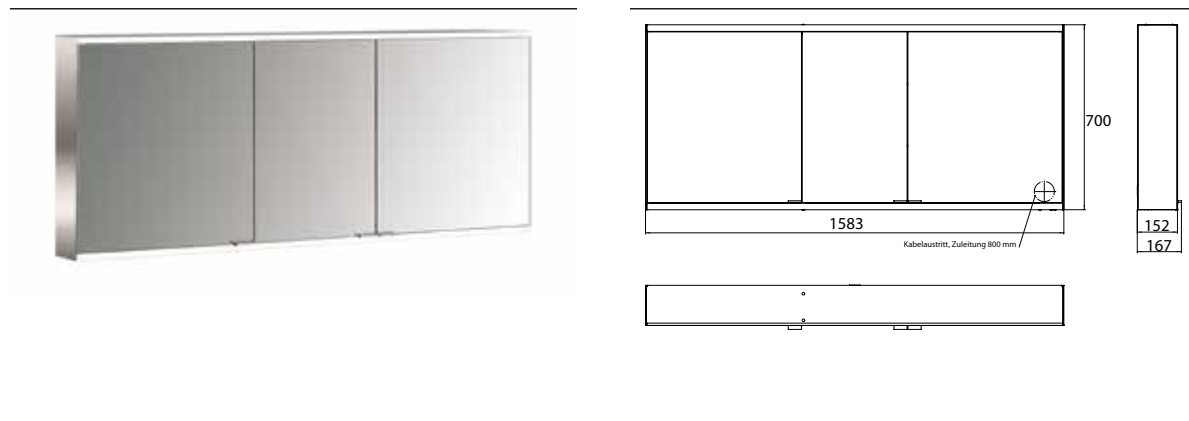

Spiegelkast prime 2, 1.600 mm, 3 deuren, opbouwmodel, IP20 achterwand spiegel

Art.nr.9497 050 48

Zijwanden verspiegeld, met verspiegelde of witte glazen achterwand, 4 variabel instelbare planketten, 3 deuren, 2 stopcontacten en 1 lichtschakelaar, hoogte 730 mm, LED-verlichting (ca. 4.000 K),
Energieklasse: A A++