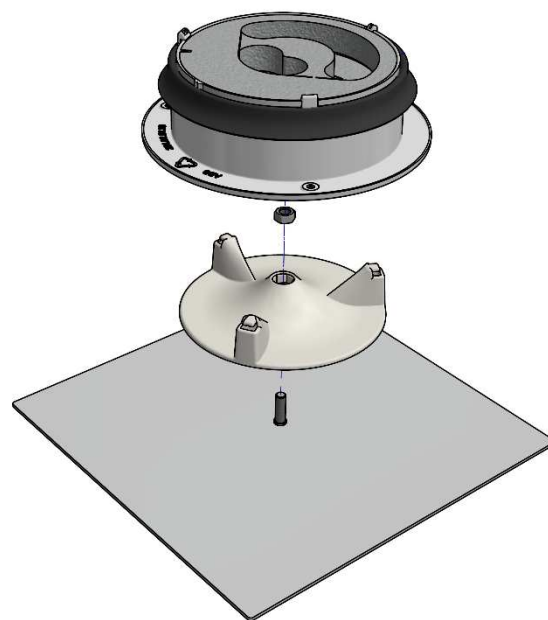

Design ventiel vierkant

Art. nr.: 11VE30120

A company of Arbonia Group
ARBONIA

VASCOGROUP