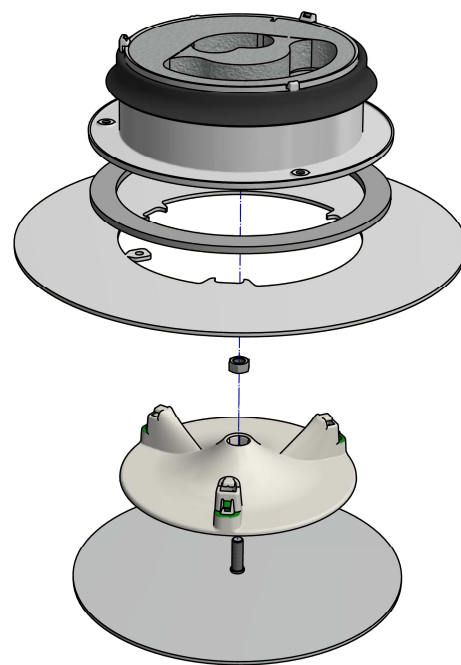

Design ventiel dubbel rond

Art. nr.: 11VE30170

A company of Arbonia Group
ARBONIA 

VASCOGROUP

Design ventiel rond

Art. nr.: 11VE30270

A company of Arbonia Group
ARBONIA 

VASCOGROUP

Design ventiel vierkant

Art. nr.: 11VE30120

A company of Arbonia Group
ARBONIA 

VASCOGROUP

Design ventiel vierkant gebogen

Art. nr.: 11VE30220

A company of Arbonia Group
ARBONIA 

VASCOGROUP

Smiley inregelventiel 2.0

Art. nr.: 11VE30320

A company of Arbonia Group
ARBONIA 

VASCOGROUP