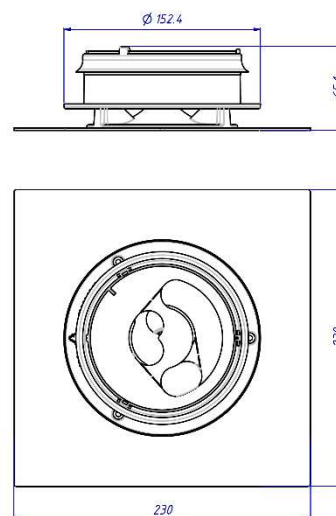

Design ventiel vierkant

Art. nr.: 11VE30120

A company of Arbonia Group
ARBONIA 

VASCOGROUP

Design ventiel vierkant gebogen

Art. nr.: 11VE30220

A company of Arbonia Group
ARBONIA 

VASCOGROUP