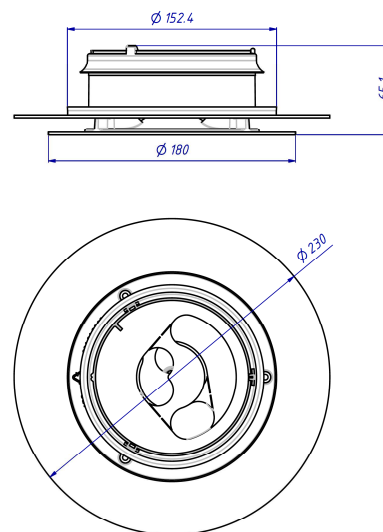

Design ventiel dubbel rond

Art. nr.: 11VE30170

A company of Arbonia Group
ARBONIA

VASCOGROUP