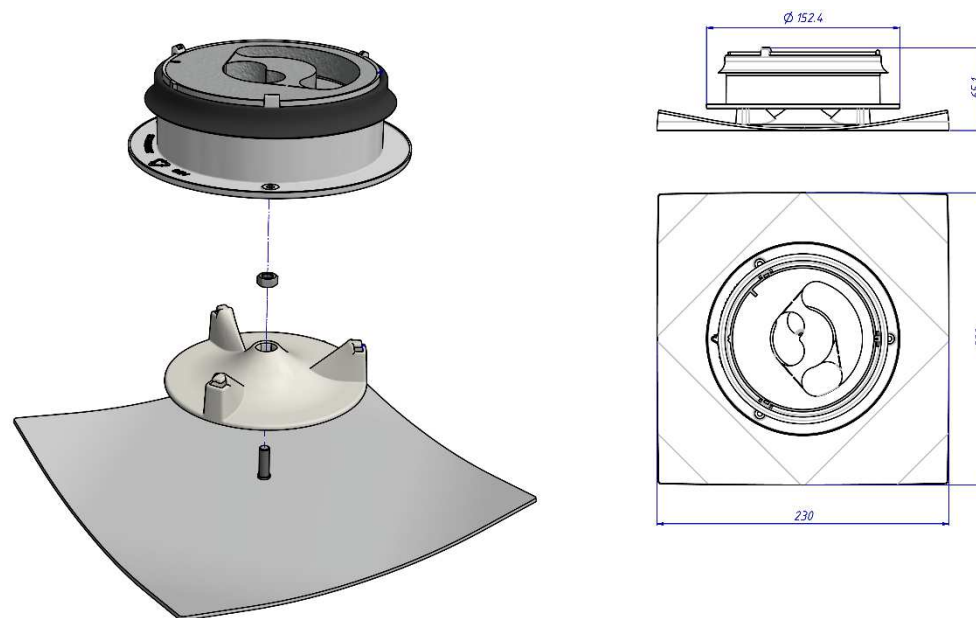

Design ventiel vierkant

Art. nr.: 11VE30120

A company of Arbonia Group
ARBONIA 

VASCOGROUP

Design ventiel vierkant gebogen

Art. nr.: 11VE30220

A company of Arbonia Group
ARBONIA 

VASCOGROUP