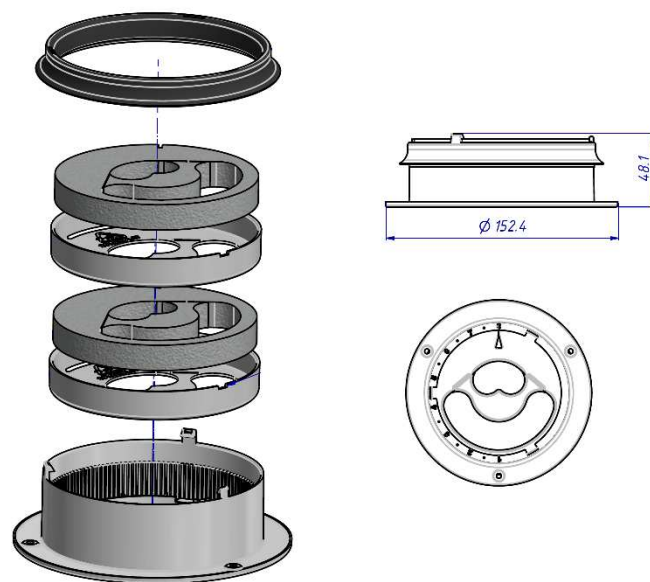

Smiley inregelventiel 2.0

Art. nr.: 11VE30320

A company of Arbonia Group
ARBONIA

VASCOGROUP