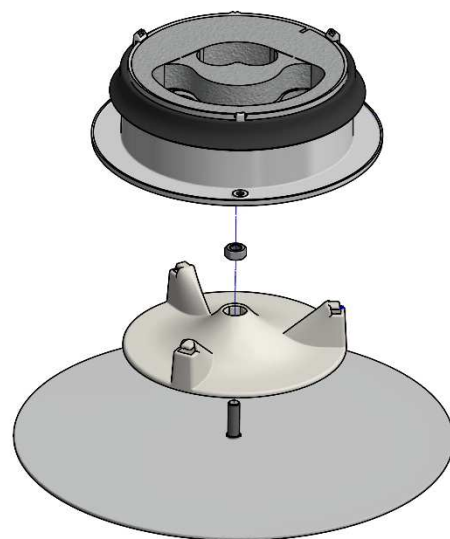

Design ventiel dubbel rond

Art. nr.: 11VE30170

A company of Arbonia Group
ARBONIA 

VASCOGROUP

Design ventiel rond

Art. nr.: 11VE30270

A company of Arbonia Group
ARBONIA 

VASCOGROUP