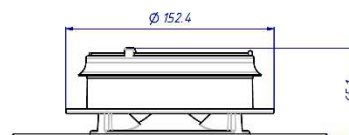

Design ventiel dubbel rond

Art. nr.: 11VE30170

A company of Arbonia Group
ARBONIA 

VASCOGROUP

Design ventiel rond

Art. nr.: 11VE30270

A company of Arbonia Group
ARBONIA 

VASCOGROUP