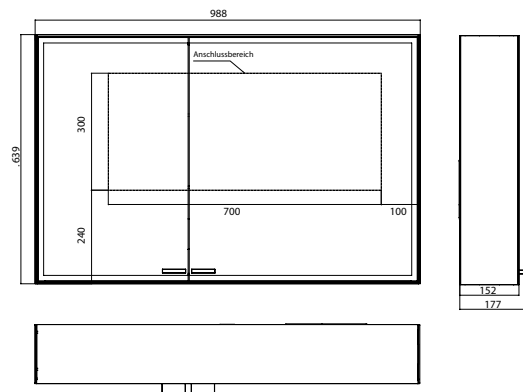

### Spiegelkast prestige 2, 988 mm, opbouwmodel, brede deur aan de rechterkant, IP44 zonder light system

#### Art.nr.9897 070 06

met emco lichtsystem. Werking van de functies: aan/uit, lichtsterkte, lichtkleur (2.700 tot 6.500 K) en scene selectie (Cosmetic, Energizing, Relaxing) via de App controleerbaar of rechtstreeks op het Touch bedieningspaneel. Netwerken van verschillende lichtbronnen via Bluetooth. Gedetailleerde informatie over het emco lichtsystem op [www.emco-bath.com](http://www.emco-bath.com). Zonder emco light system: 2 lichtschakelaars, (lichtsterkte en lichtkleur traploos instelbaar). LED-verlichting rondom, met verspiegelde achterwand, 2 traploos verstelbare glazen planchetten, 2 stopcontacten, Touch bedieningspaneel, hoogte 639 mm, Energieklasse: A A++